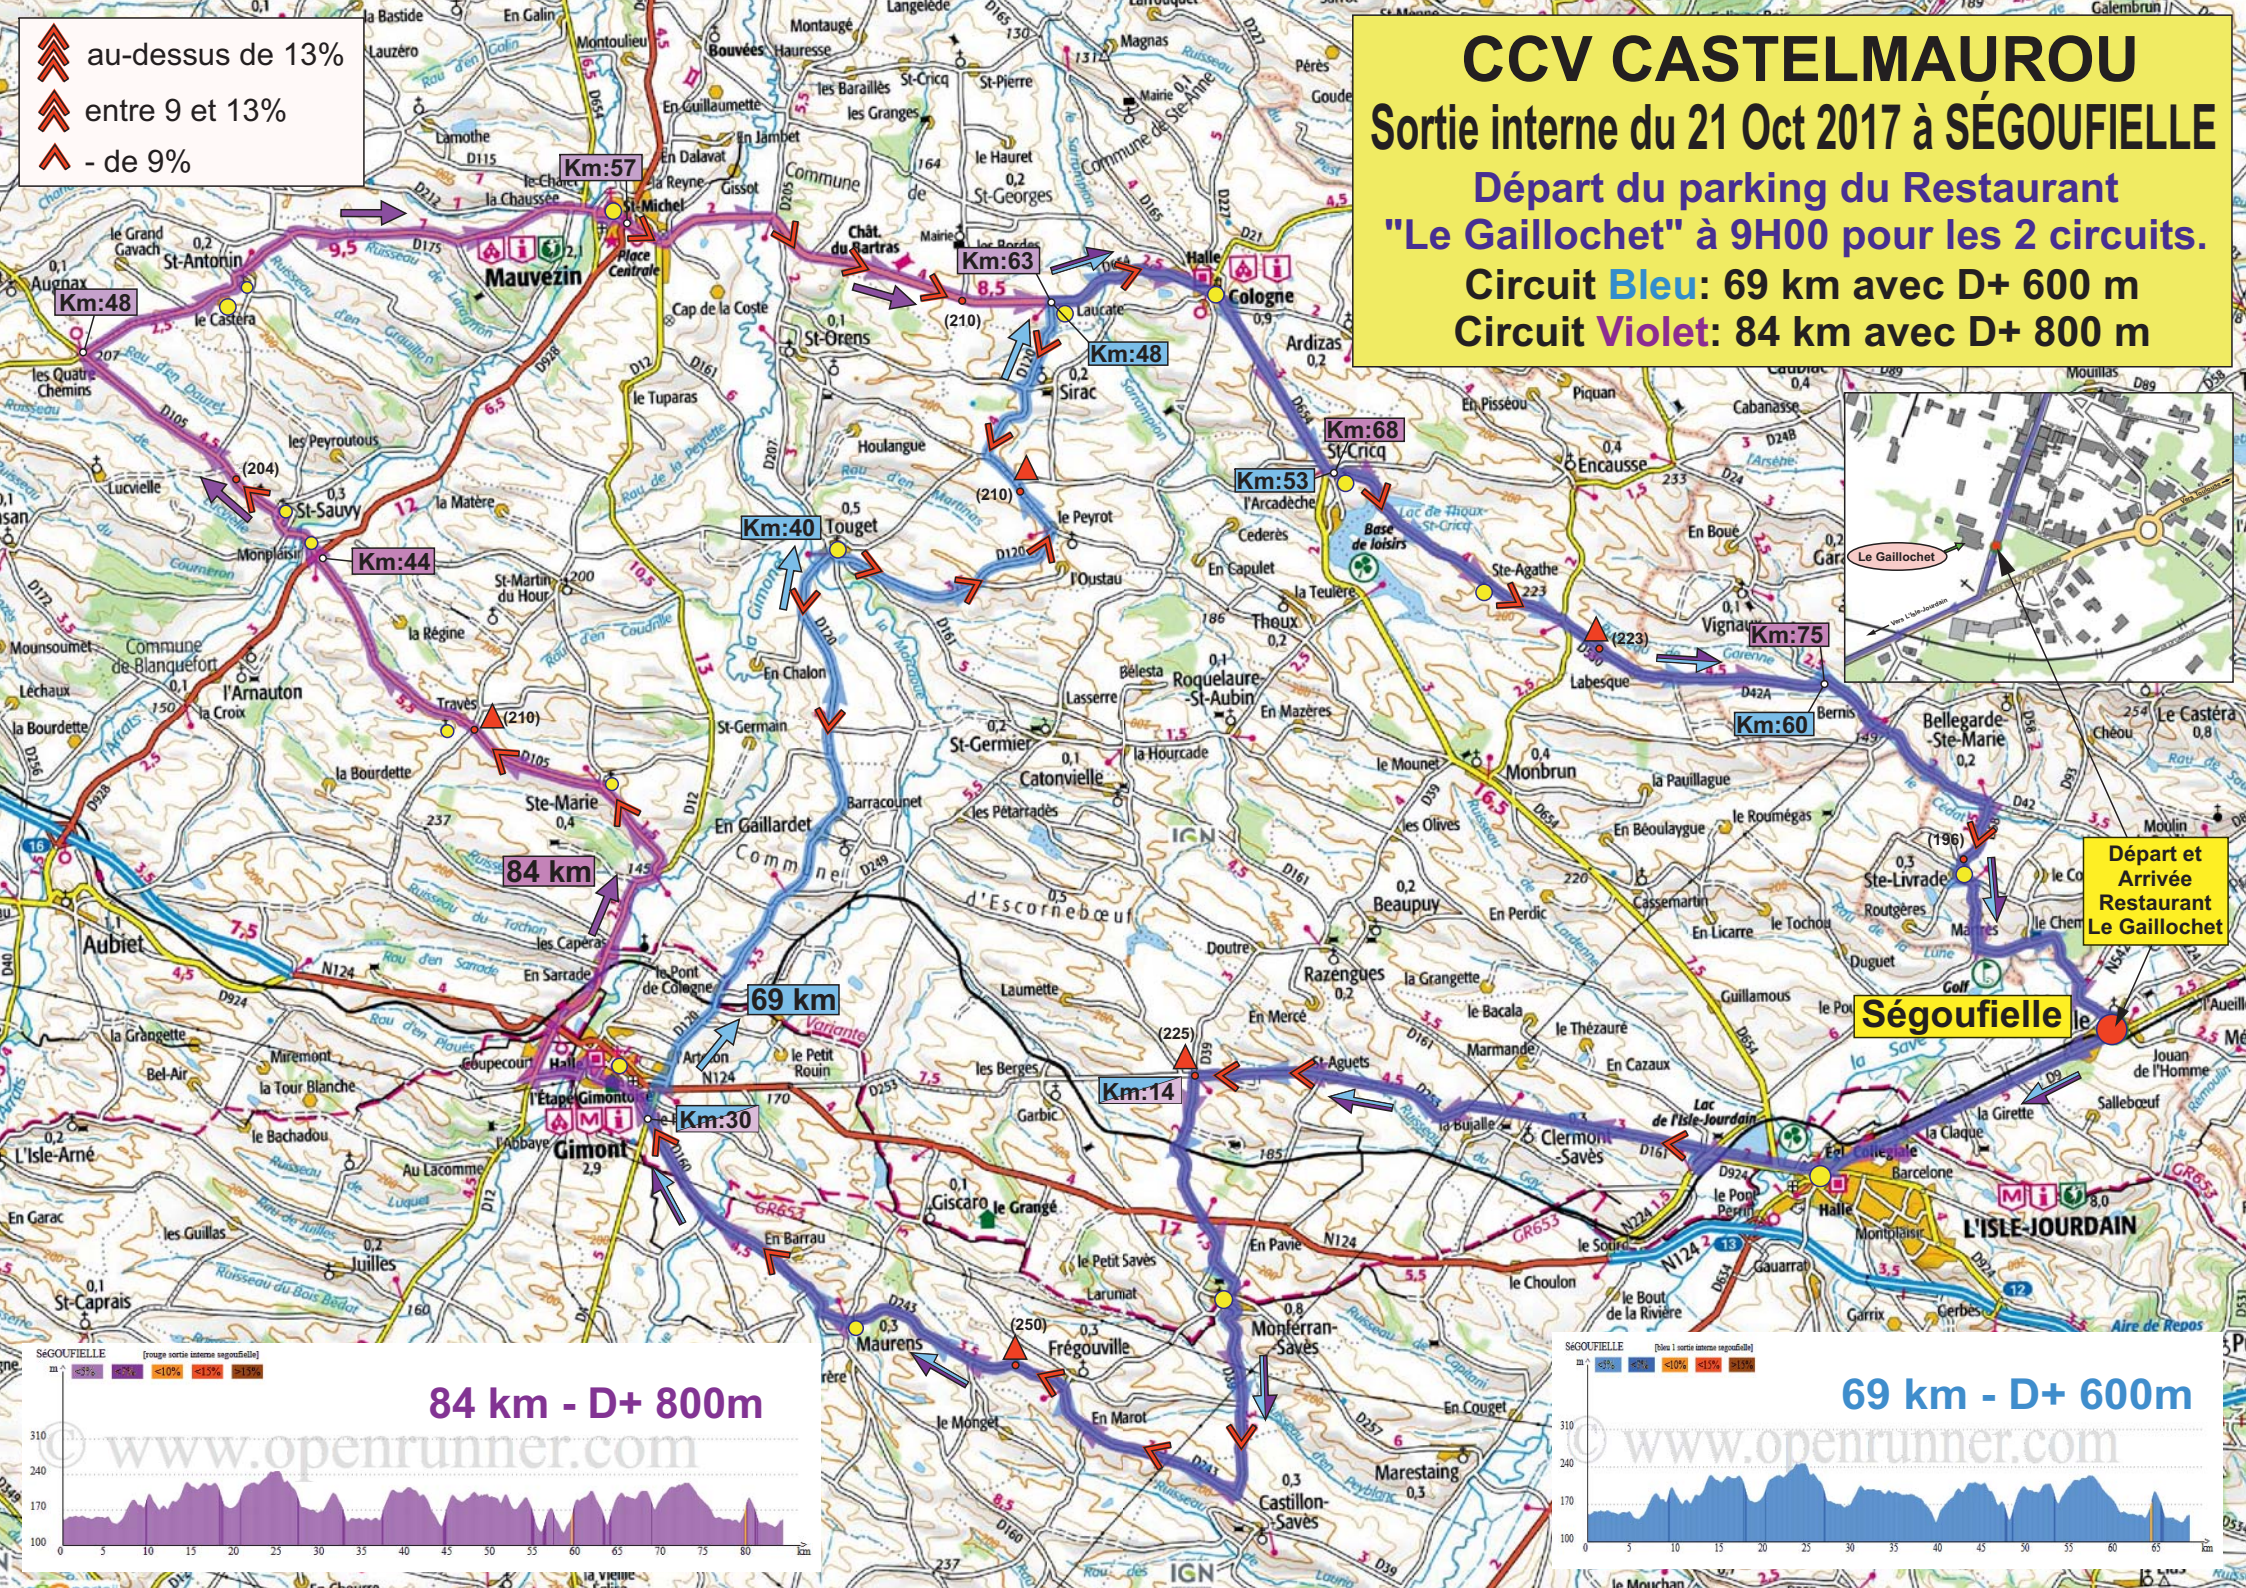

- au-dessus de 13%
- entre 9 et 13%
- de 9%

CCV CASTELMAUROU
Sortie interne du 21 Oct 2017 à SÉGOUFIELLE
 Départ du parking du Restaurant "Le Gaillochet" à 9H00 pour les 2 circuits.
Circuit Bleu: 69 km avec D+ 600 m
Circuit Violet: 84 km avec D+ 800 m

Départ et Arrivée Restaurant Le Gaillochet

Ségoufielle

84 km - D+ 800m

69 km - D+ 600m

www.openrunner.com

www.openrunner.com