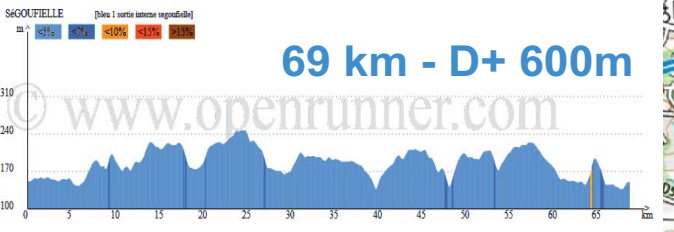

- au-dessus de 13%
- entre 9 et 13%
- de 9%

CCV CASTELMAUROU
Sortie interne du 21 Oct 2017 à SÉGOUFIELLE
 Départ du parking du Restaurant "Le Gaillochet" à 9H00 pour les 2 circuits.
Circuit Bleu: 69 km avec D+ 600 m
Circuit Violet: 84 km avec D+ 800 m

Départ et Arrivée Restaurant Le Gaillochet

Ségoufielle

84 km - D+ 800m

69 km - D+ 600m

www.openrunner.com

www.openrunner.com