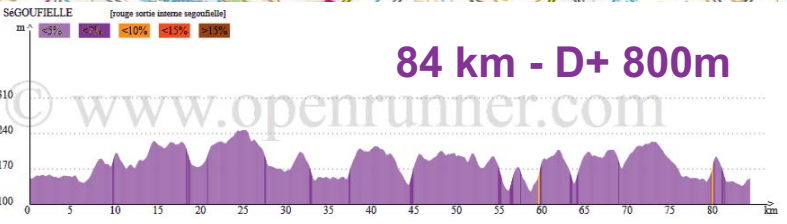

- au-dessus de 13%
- entre 9 et 13%
- de 9%

CCV CASTELMAUROU
Sortie interne du 21 Oct 2017 à SÉGOUFIELLE
 Départ du parking du Restaurant "Le Gaillochet" à 9H00 pour les 2 circuits.
Circuit Bleu: 69 km avec D+ 600 m
Circuit Violet: 84 km avec D+ 800 m

Départ et Arrivée Restaurant Le Gaillochet

Ségoufielle

84 km - D+ 800m

69 km - D+ 600m

www.openrunner.com

www.openrunner.com