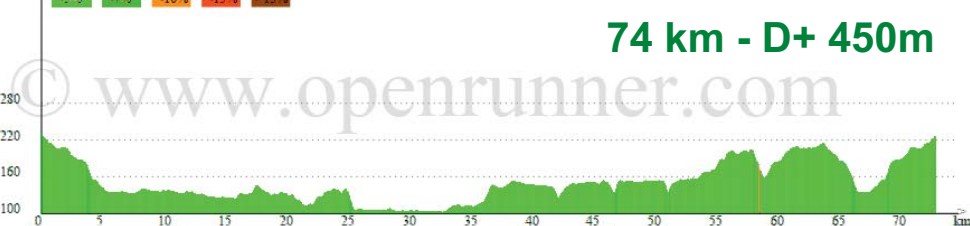

Circuit CCV23-80 & CCV23-74 - VNO

Distances: 80 et 74 km - Dénivelés +/-: 500 & 450 m

CASTELMAUROU [CCV23-74]

CASTELMAUROU [CCV23-80]