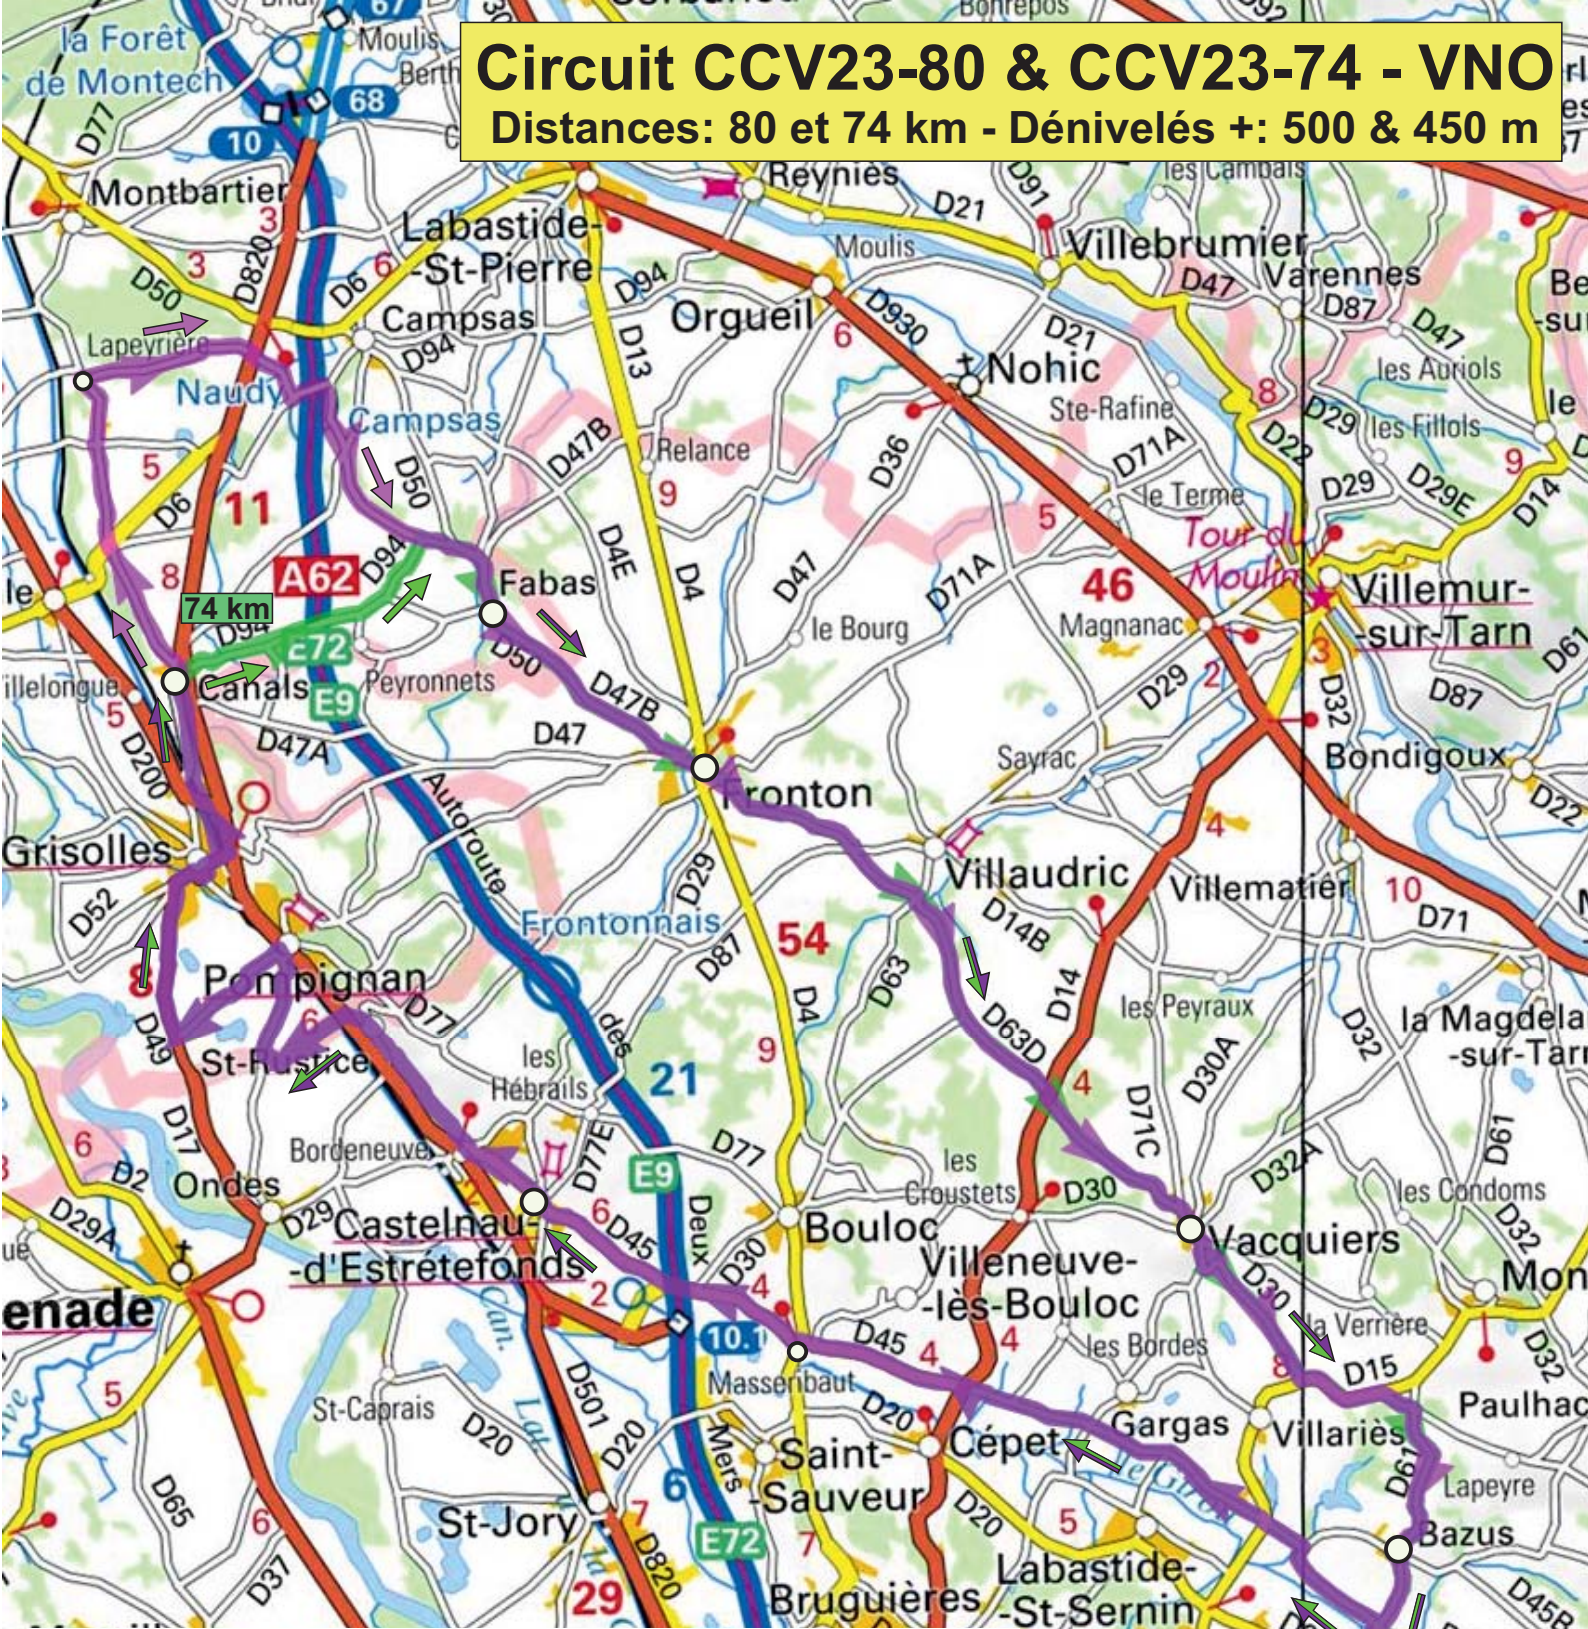

Circuit CCV23-80 & CCV23-74 - VNO

Distances: 80 et 74 km - Dénivelés +/-: 500 & 450 m

CASTELMAUROU [CCV23-74]

CASTELMAUROU [CCV23-80]