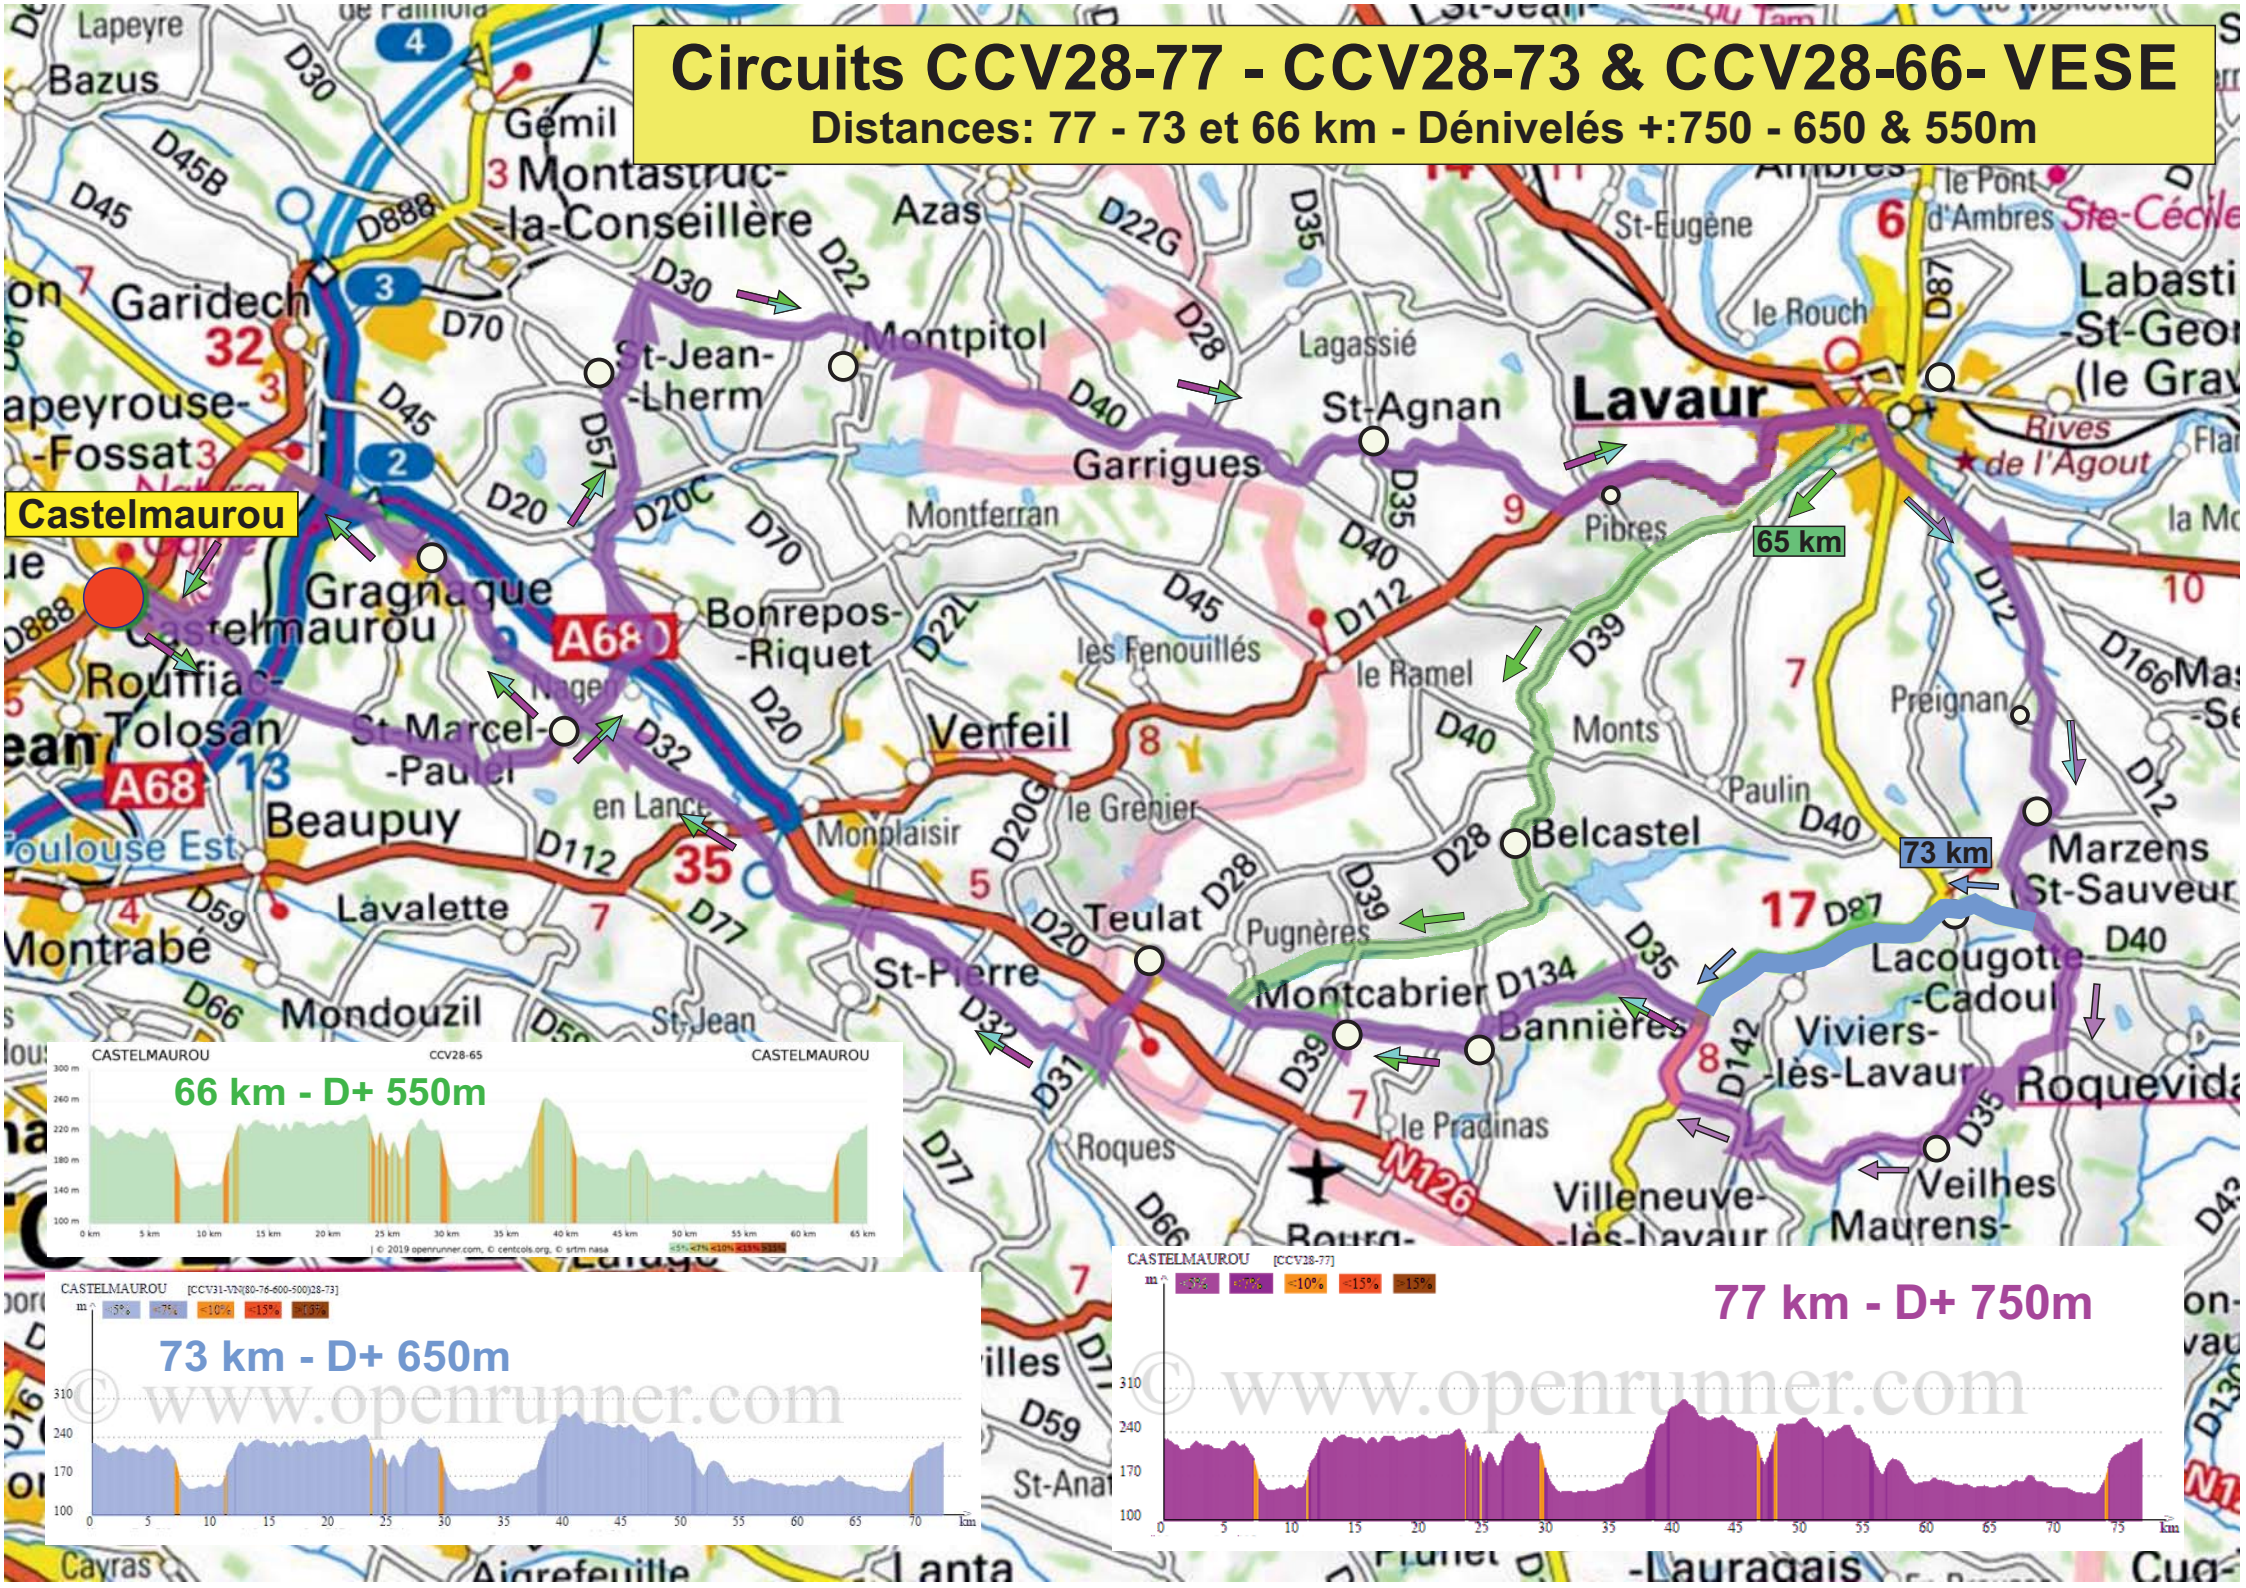

Circuits CCV28-77 - CCV28-73 & CCV28-66- VESE

Distances: 77 - 73 et 66 km - Dénivelés +:750 - 650 & 550m

Castelmaurou