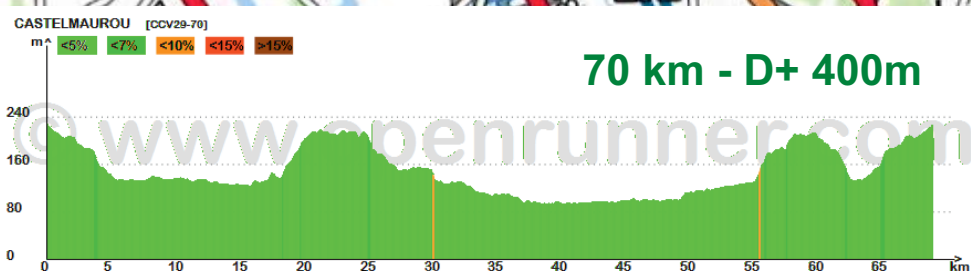

Circuits CCV29-76 & CCV29-70 - VNO

Distances: 76 et 70 km - Dénivelés +: 450 & 400 m

Castelmaurou