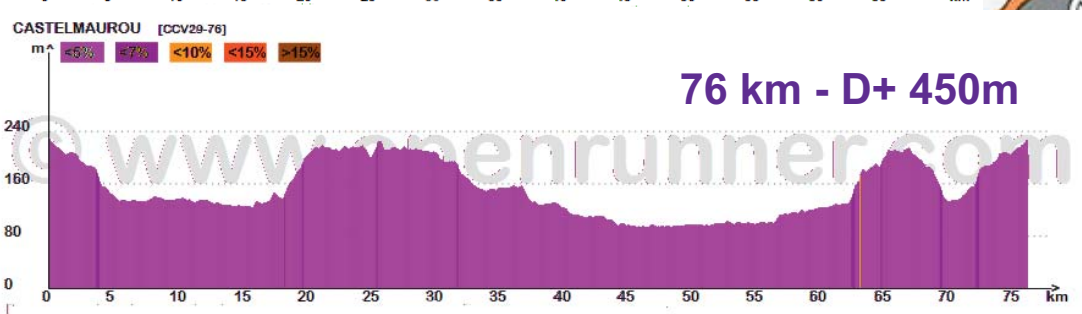

Circuits CCV29-76 & CCV29-70 - VNO

Distances: 76 et 70 km - Dénivelés +: 450 & 400 m

Castelmaurou