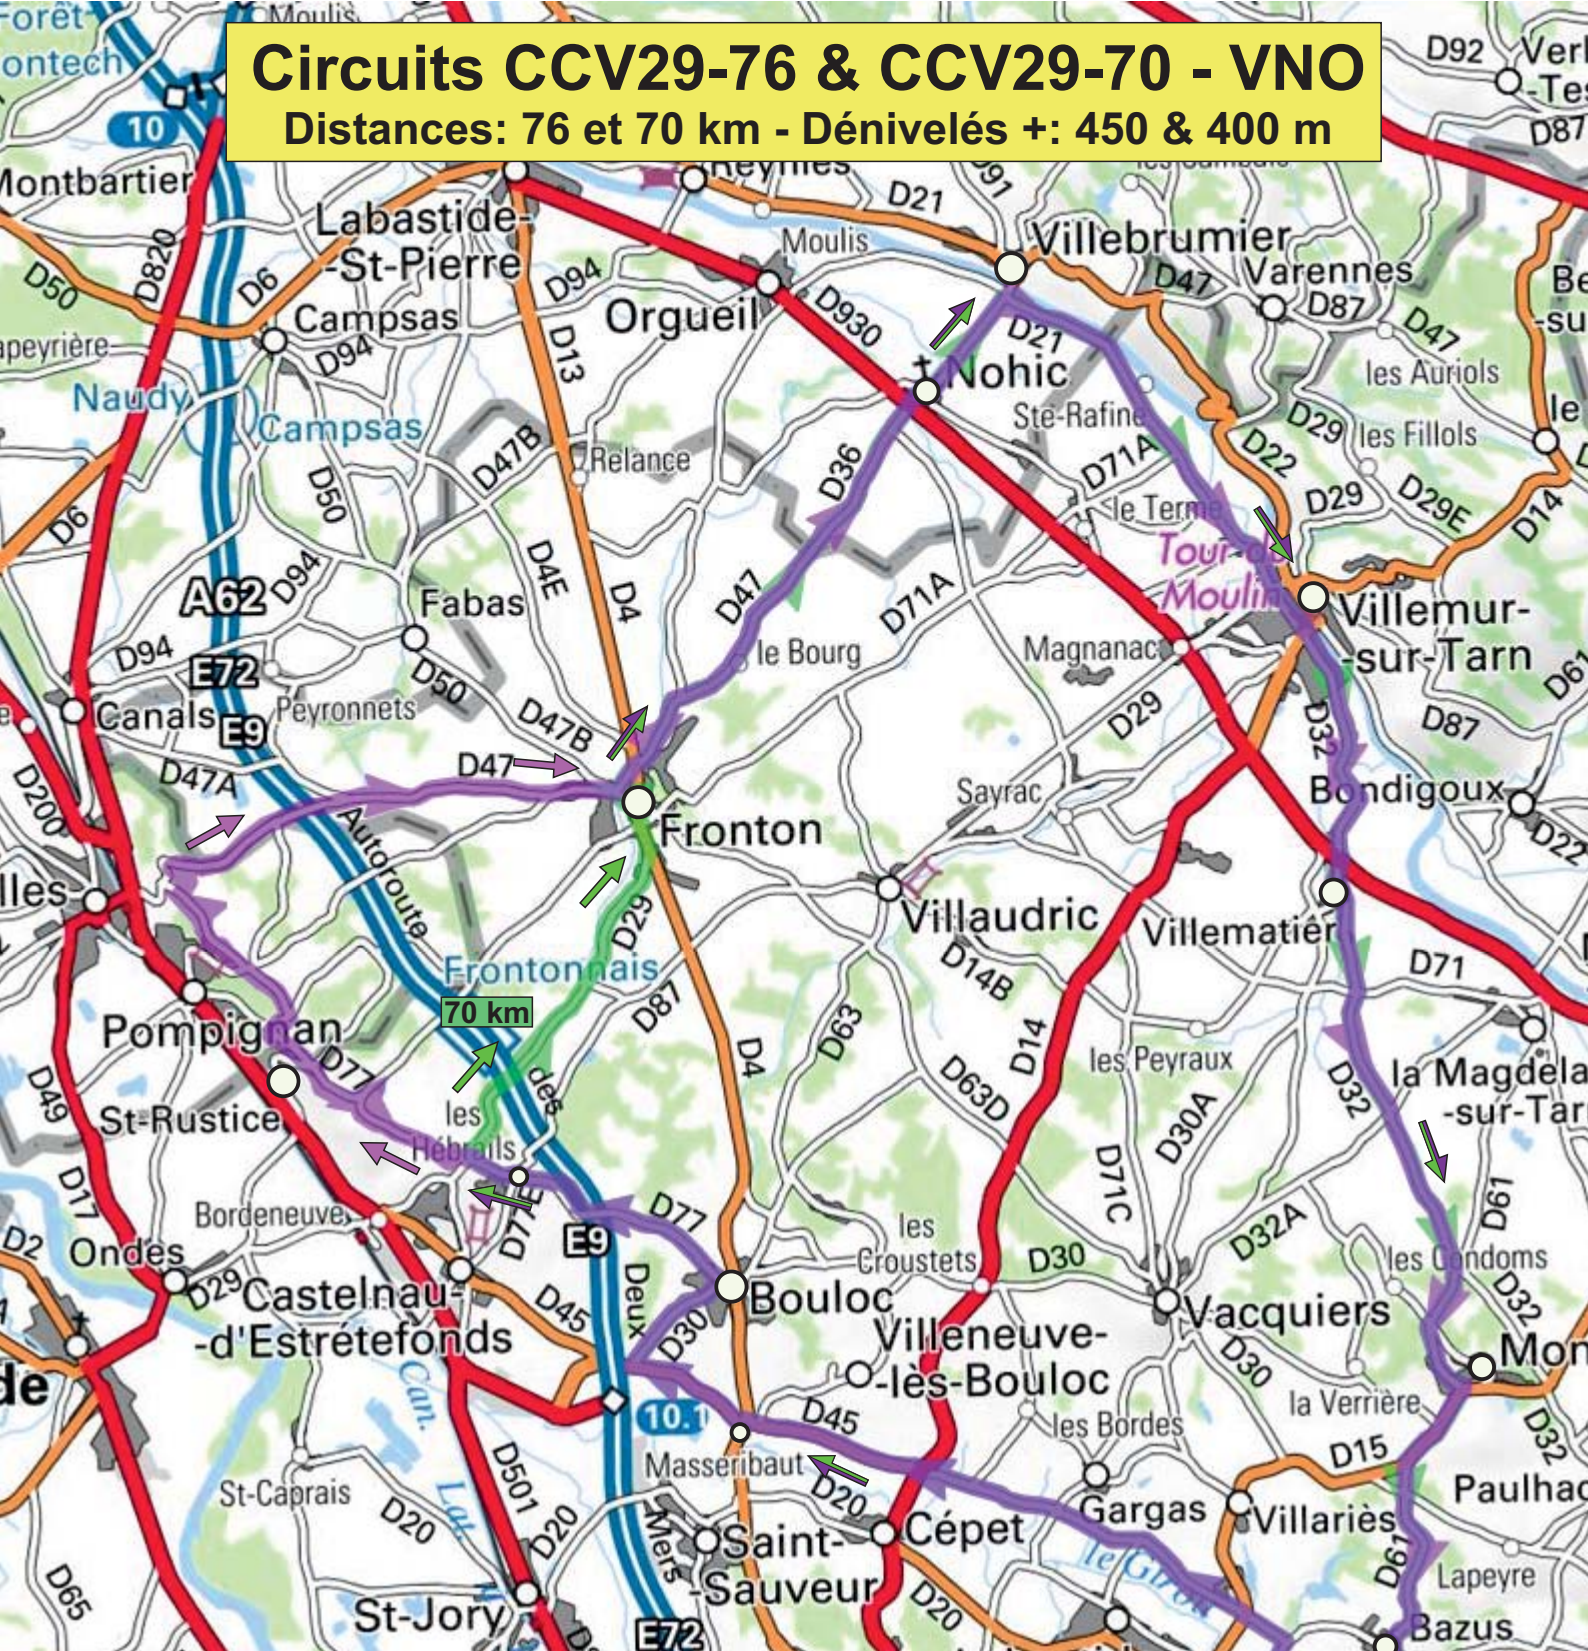

Circuits CCV29-76 & CCV29-70 - VNO

Distances: 76 et 70 km - Dénivelés +: 450 & 400 m

Castelmaurou