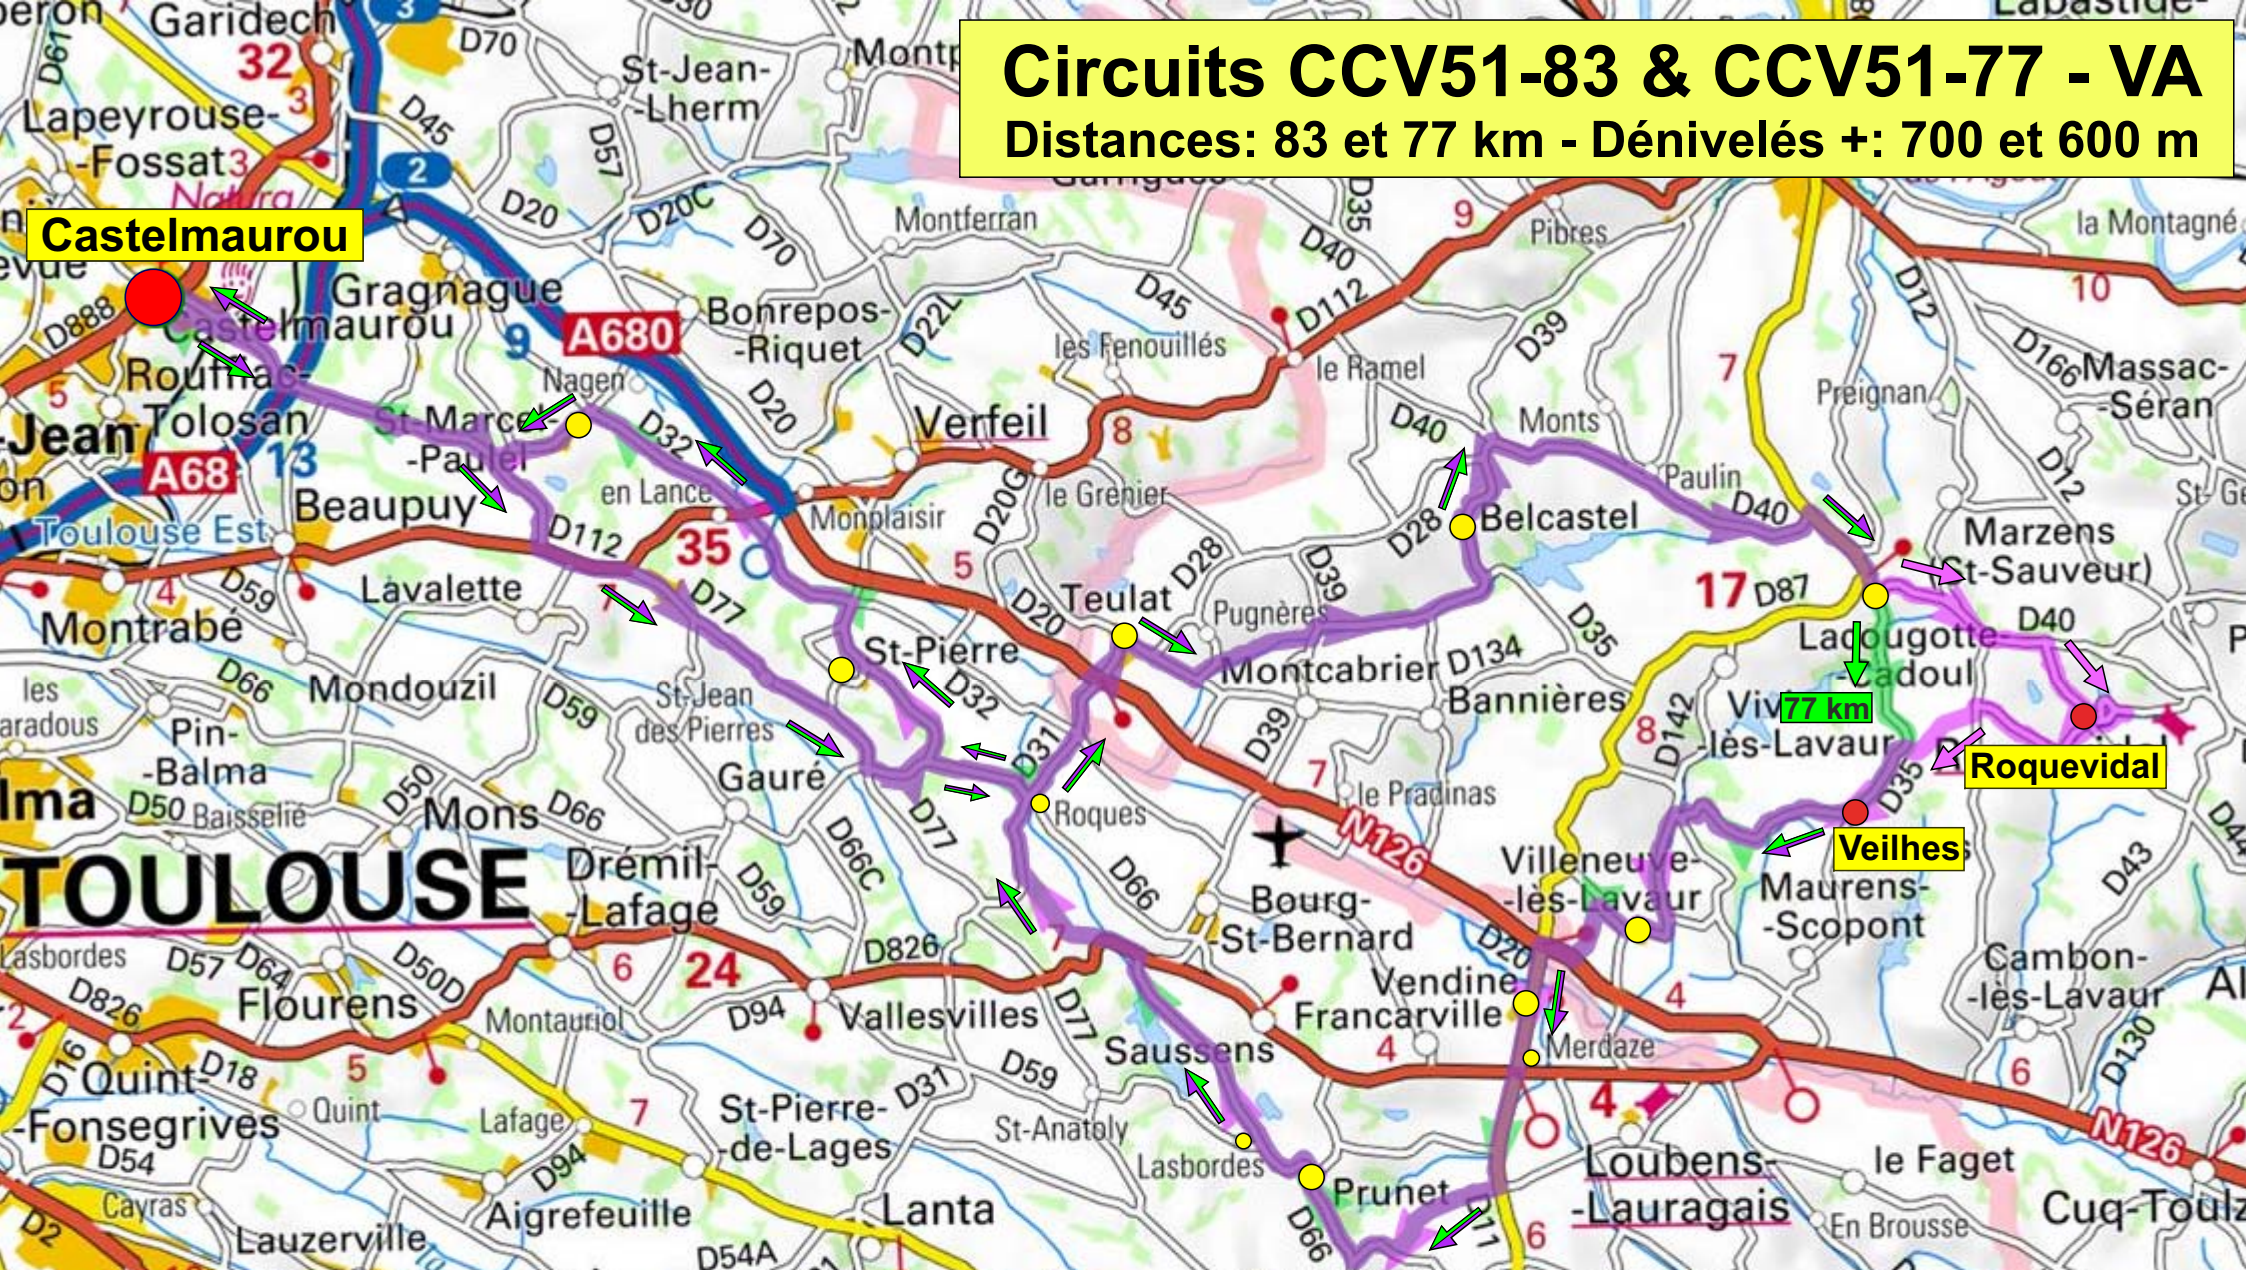

# Circuits CCV51-83 & CCV51-77 - VA

Distances: 83 et 77 km - Dénivelés +: 700 et 600 m

**Castelmaurou**

**Roquevidal**

**Veilhes**