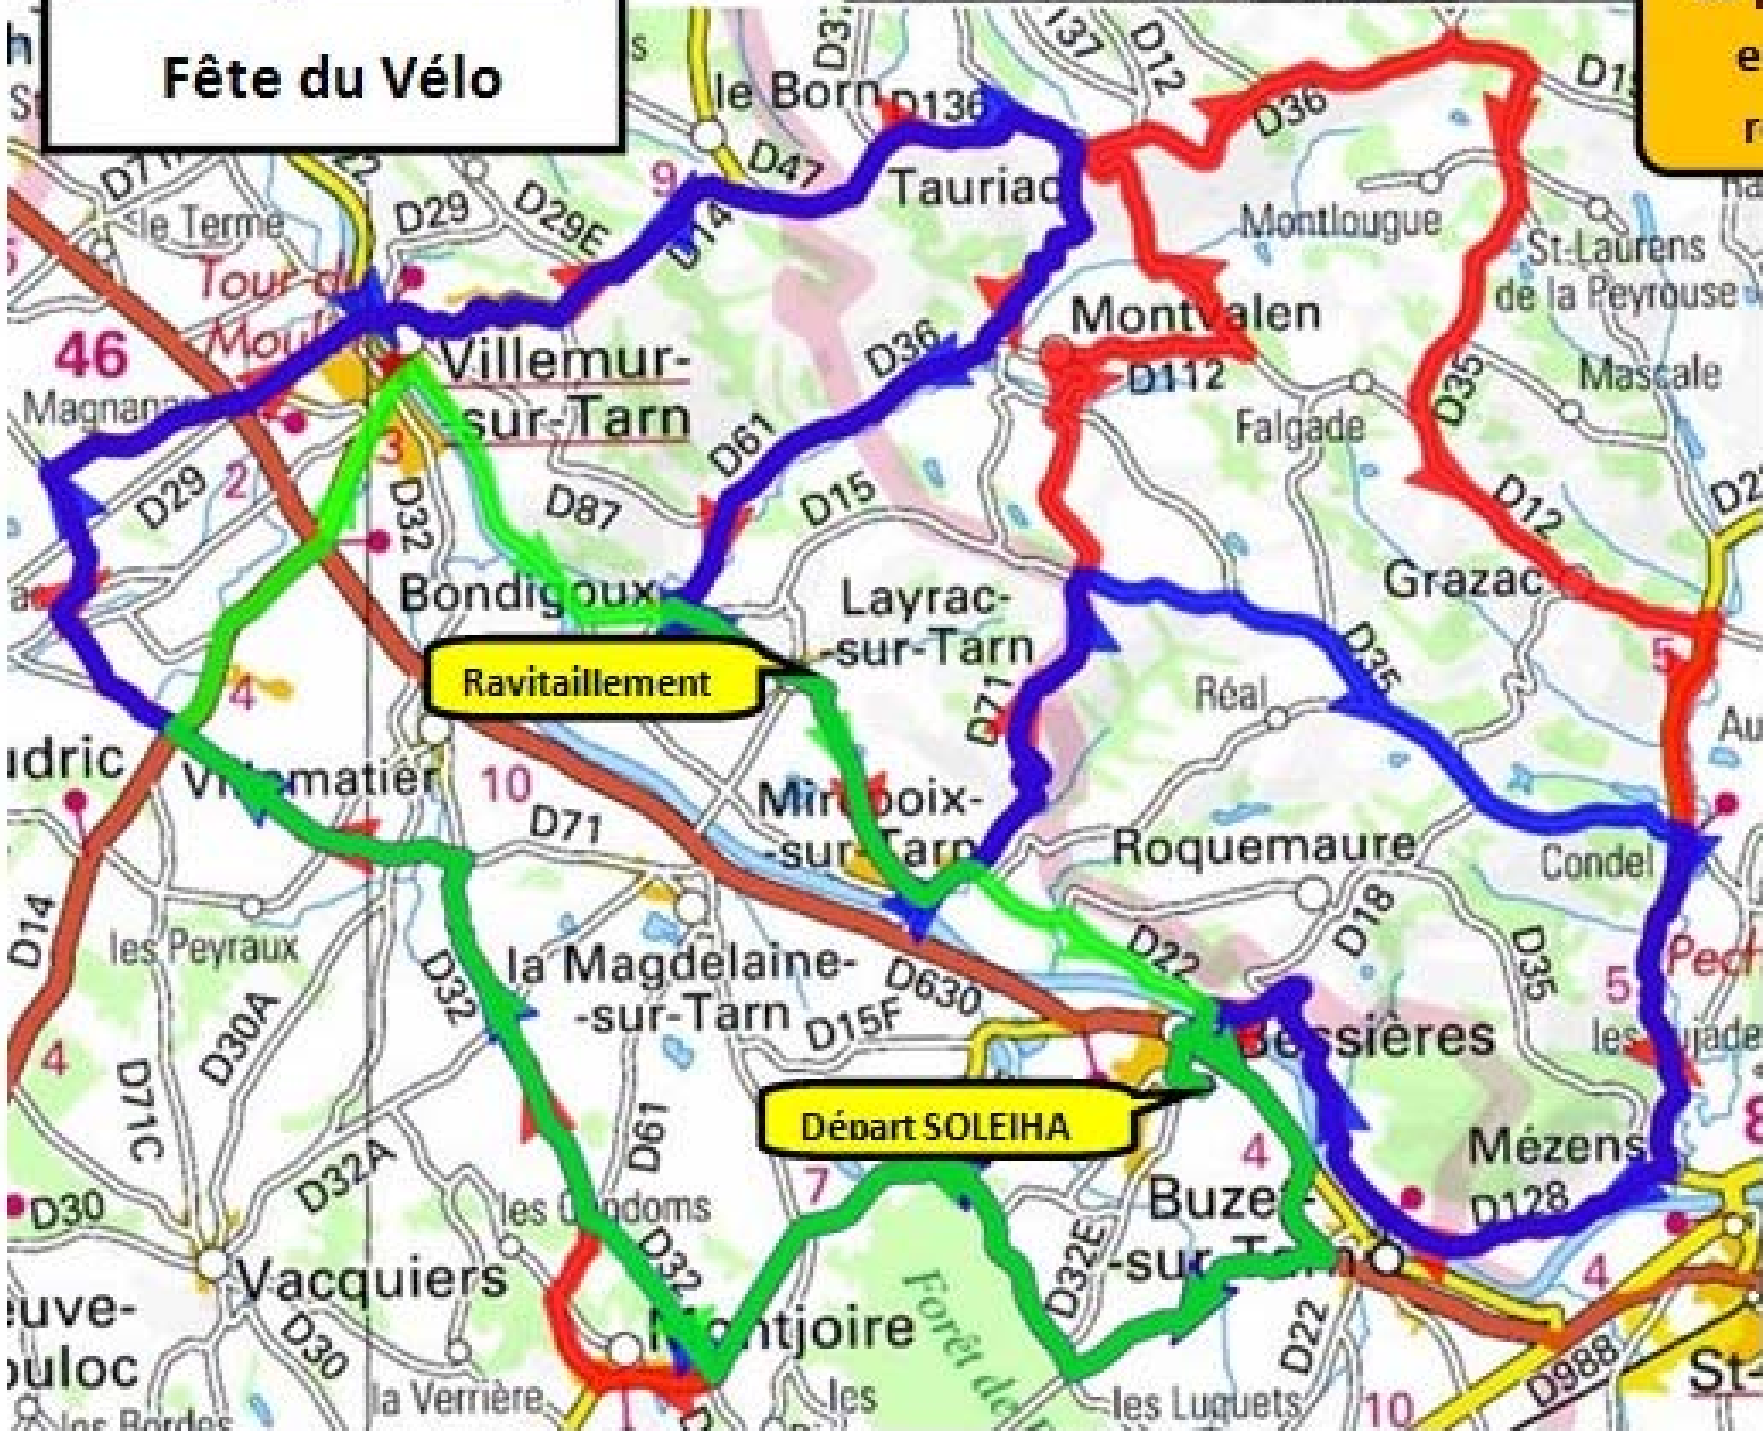

GUIDON BESSIERAIN

Fête du Vélo

ID:3267565	ID:3267605	ID:3267628
93.723 km	75.341 km	41.178 km

Le port du casque est fortement recommandé

Départ et arrivée :
Espace SOLEIHA
Bessières
07 juin 2015

Ravitaillement pour
les 3 circuits :
Salle des fêtes de
Layrac sur Tarn