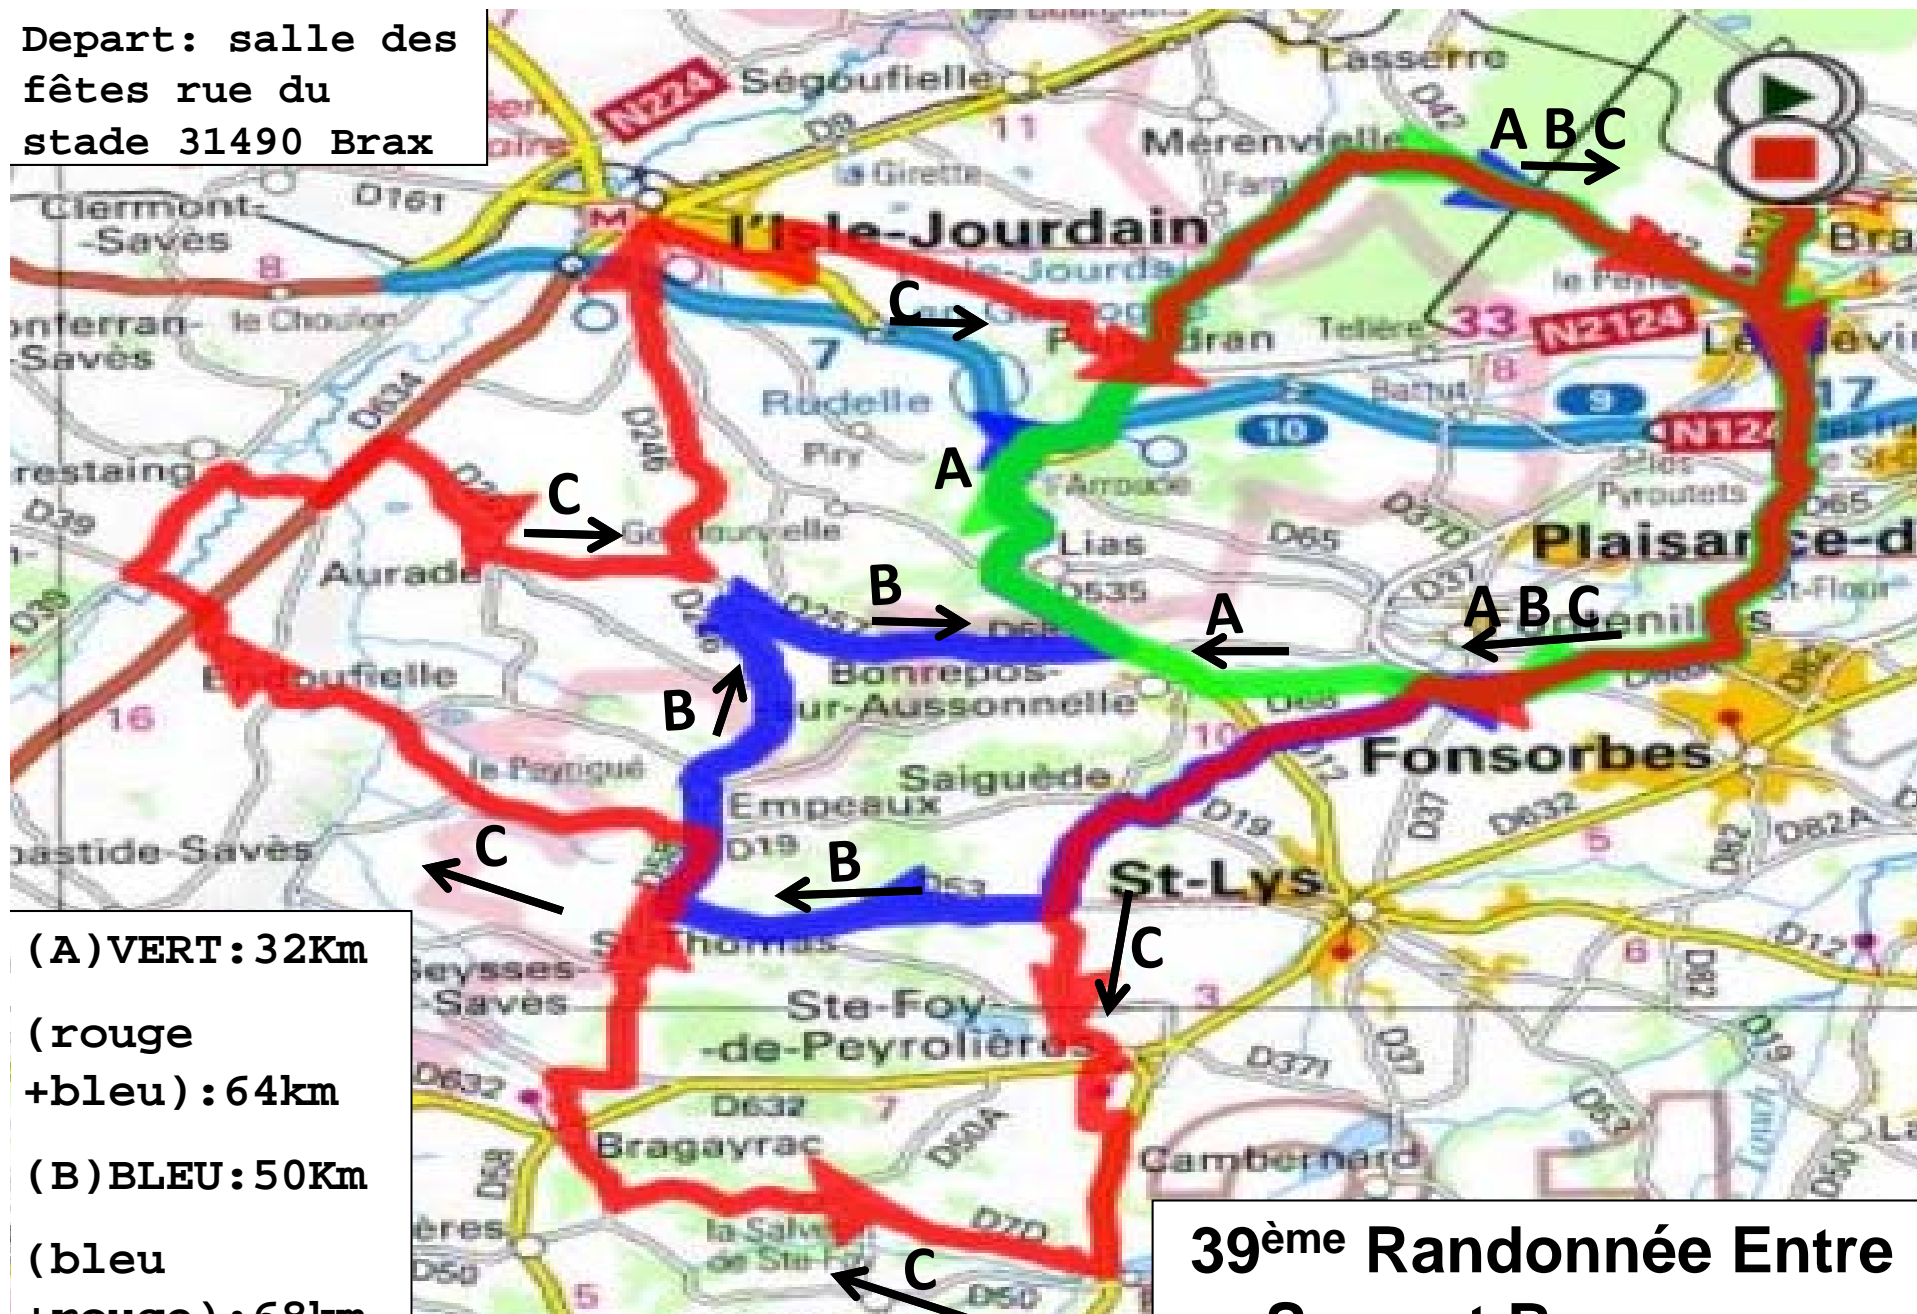

Depart: salle des fêtes rue du stade 31490 Brax

(A) VERT : 32Km

(rouge  
+bleu) : 64km

(B) BLEU : 50Km

(bleu  
+rouge) : 68km

C) ROUGE : 82km

Openrunner: 4366339 rouge  
4366228 bleu

## 39<sup>ème</sup> Randonnée Entre Save et Bouconne

15 Mars 2015