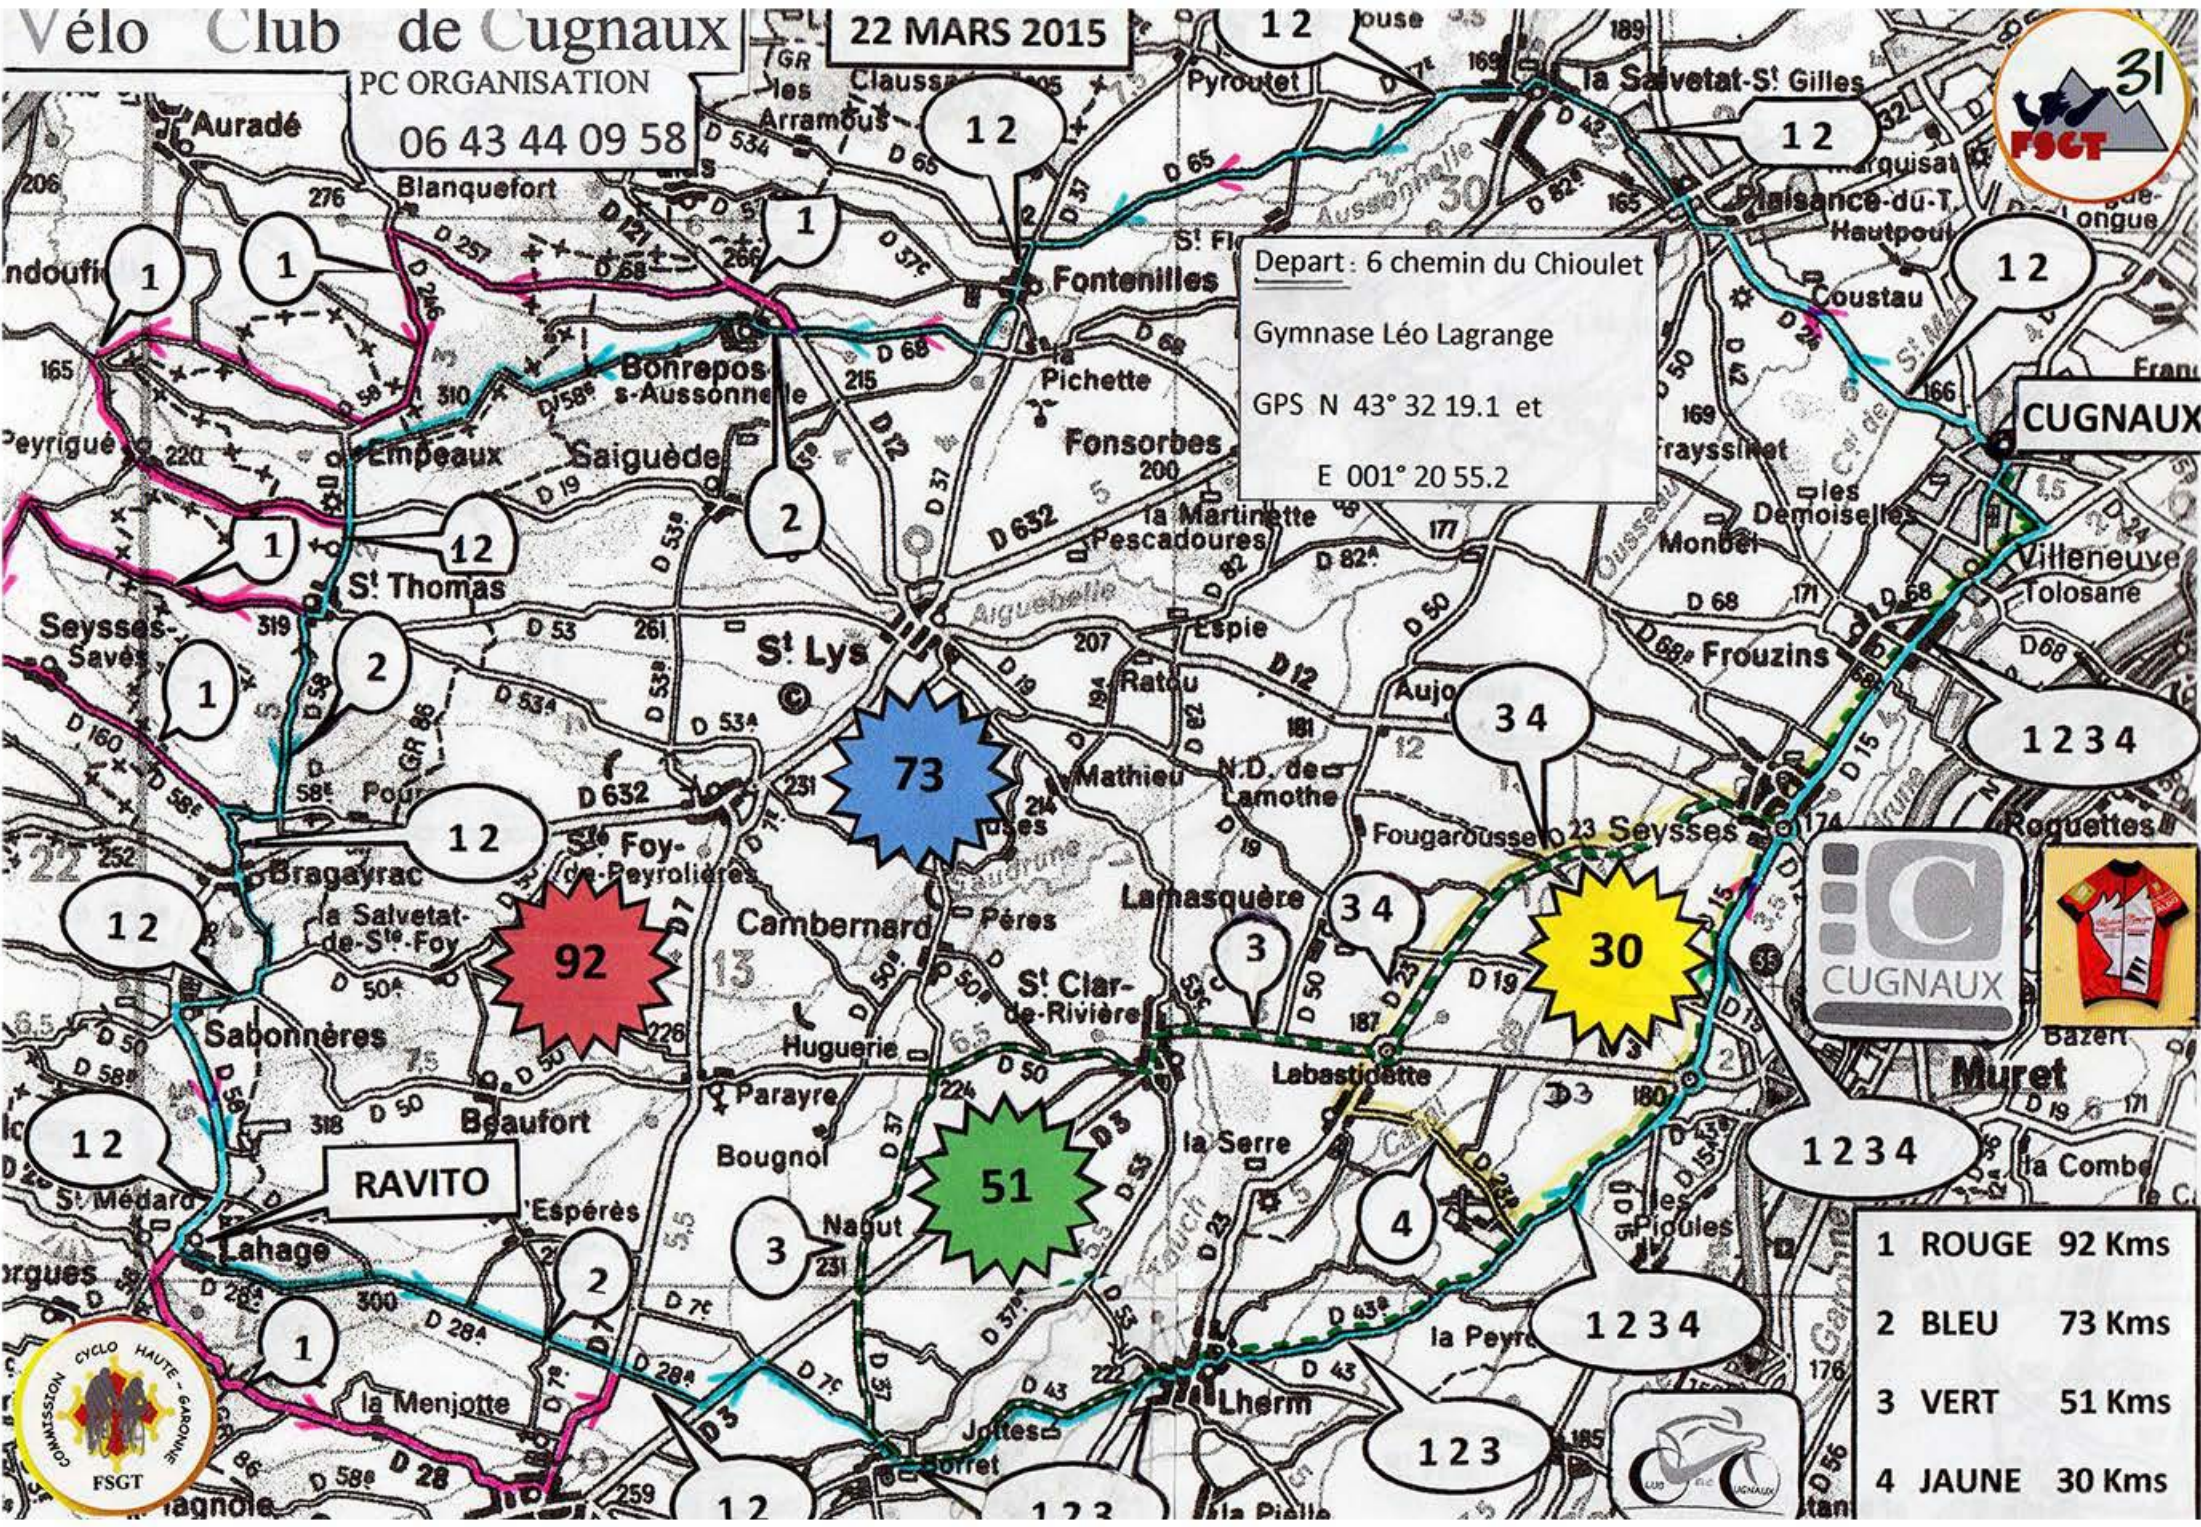

Vélo Club de Cugnaux

22 MARS 2015

PC ORGANISATION
06 43 44 09 58

Depart : 6 chemin du Chioulet
Gymnase Léo Lagrange
GPS N 43° 32 19.1 et
E 001° 20 55.2

- 1 ROUGE 92 Kms
- 2 BLEU 73 Kms
- 3 VERT 51 Kms
- 4 JAUNE 30 Kms