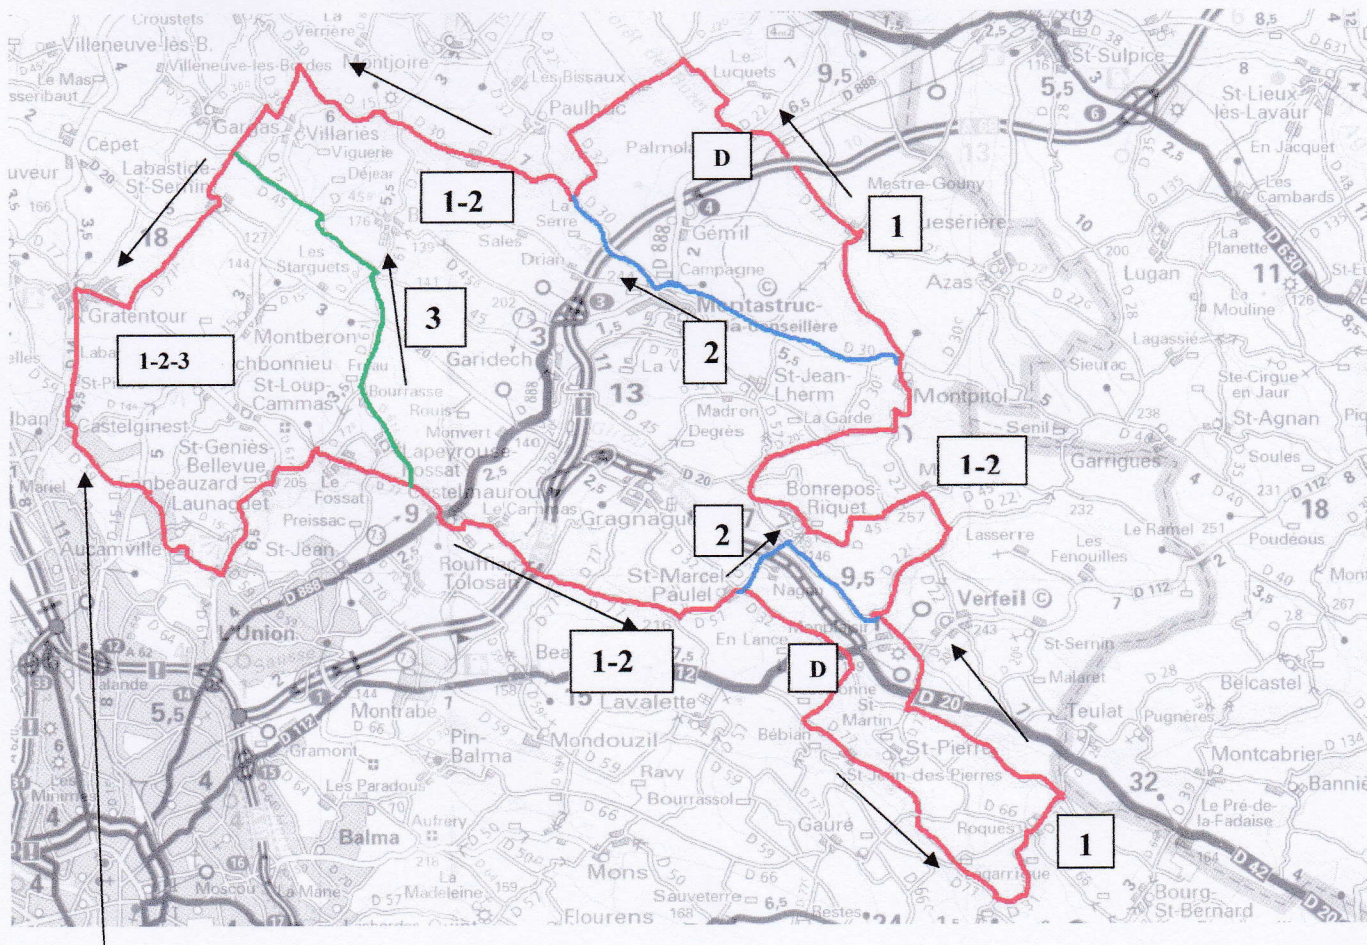

FONBEAUZARD - 12 Avril 2015

27^{ème} RANDONNEE DE « LA FONT »

INVITATION

CIRCUITS

1-Rouge 91km

2-Bleu 68km

3-Vert 33km

INCRPTIONS à partir de 7 h 30 à la salle polyvalente "Espace André Gentillet"

2.5 € licenciés - 6€ non licenciés

A 11 heures 30 remise des récompenses suivie du pot de l'amitié.

Espace André Gentillet 31140 Fonbeuzard: Coordonnées GPS du marqueur	
Latitude (Décimal)	43.681019
Longitude (Décimal)	1.4436479999999392
Latitude (Sexagésimal)	N 43° 40' 51.6678" (+43° 40' 51.6678")
Longitude (Sexagésimal)	E 1° 26' 37.1328" (+1° 26' 37.1328")

D : Croisement dangereux signalé

FONBEAUZARD

Le port du casque est vivement recommandé