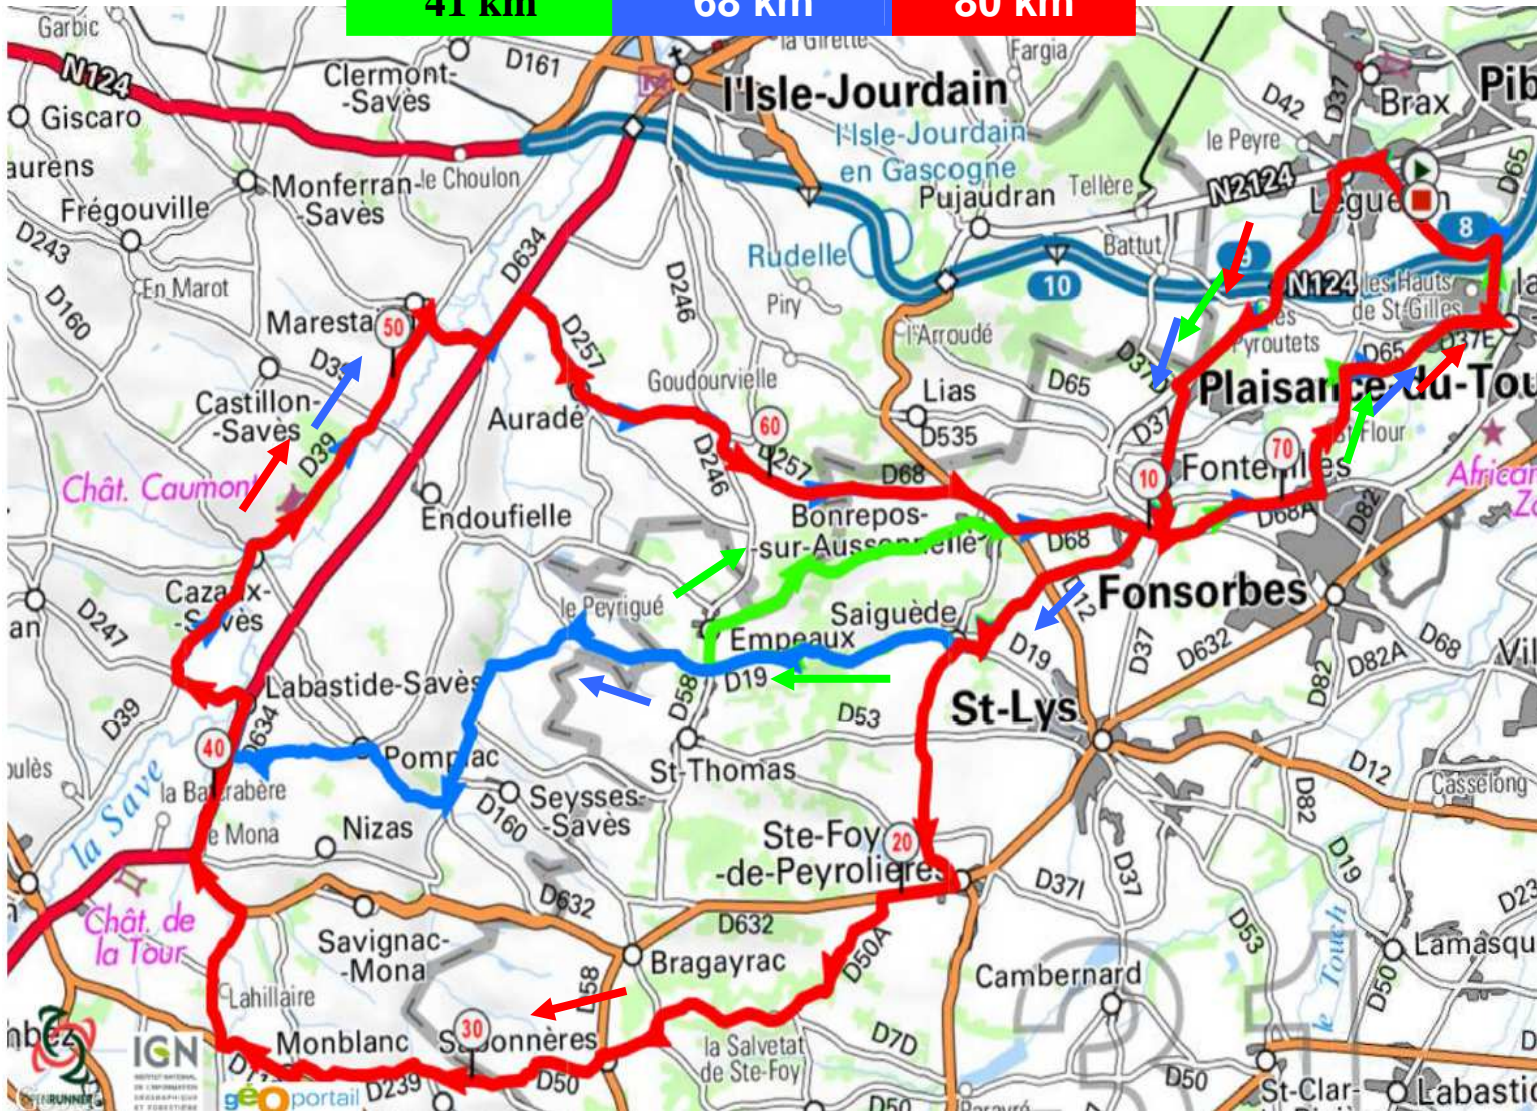

1er MARS 2015

38ième RANDONNÉE EN PAYS GERSOIS

41 km

68 km

80 km

Départ :
Salle les Pins Verts
06 71 01 15 74

Ravito :
Labastide Savés
(km 42)
06 35 43 21 95

EN CAS D'URGENCE :
Gendarmerie 17 - Pompiers 18 ou 112 - SAMU 15