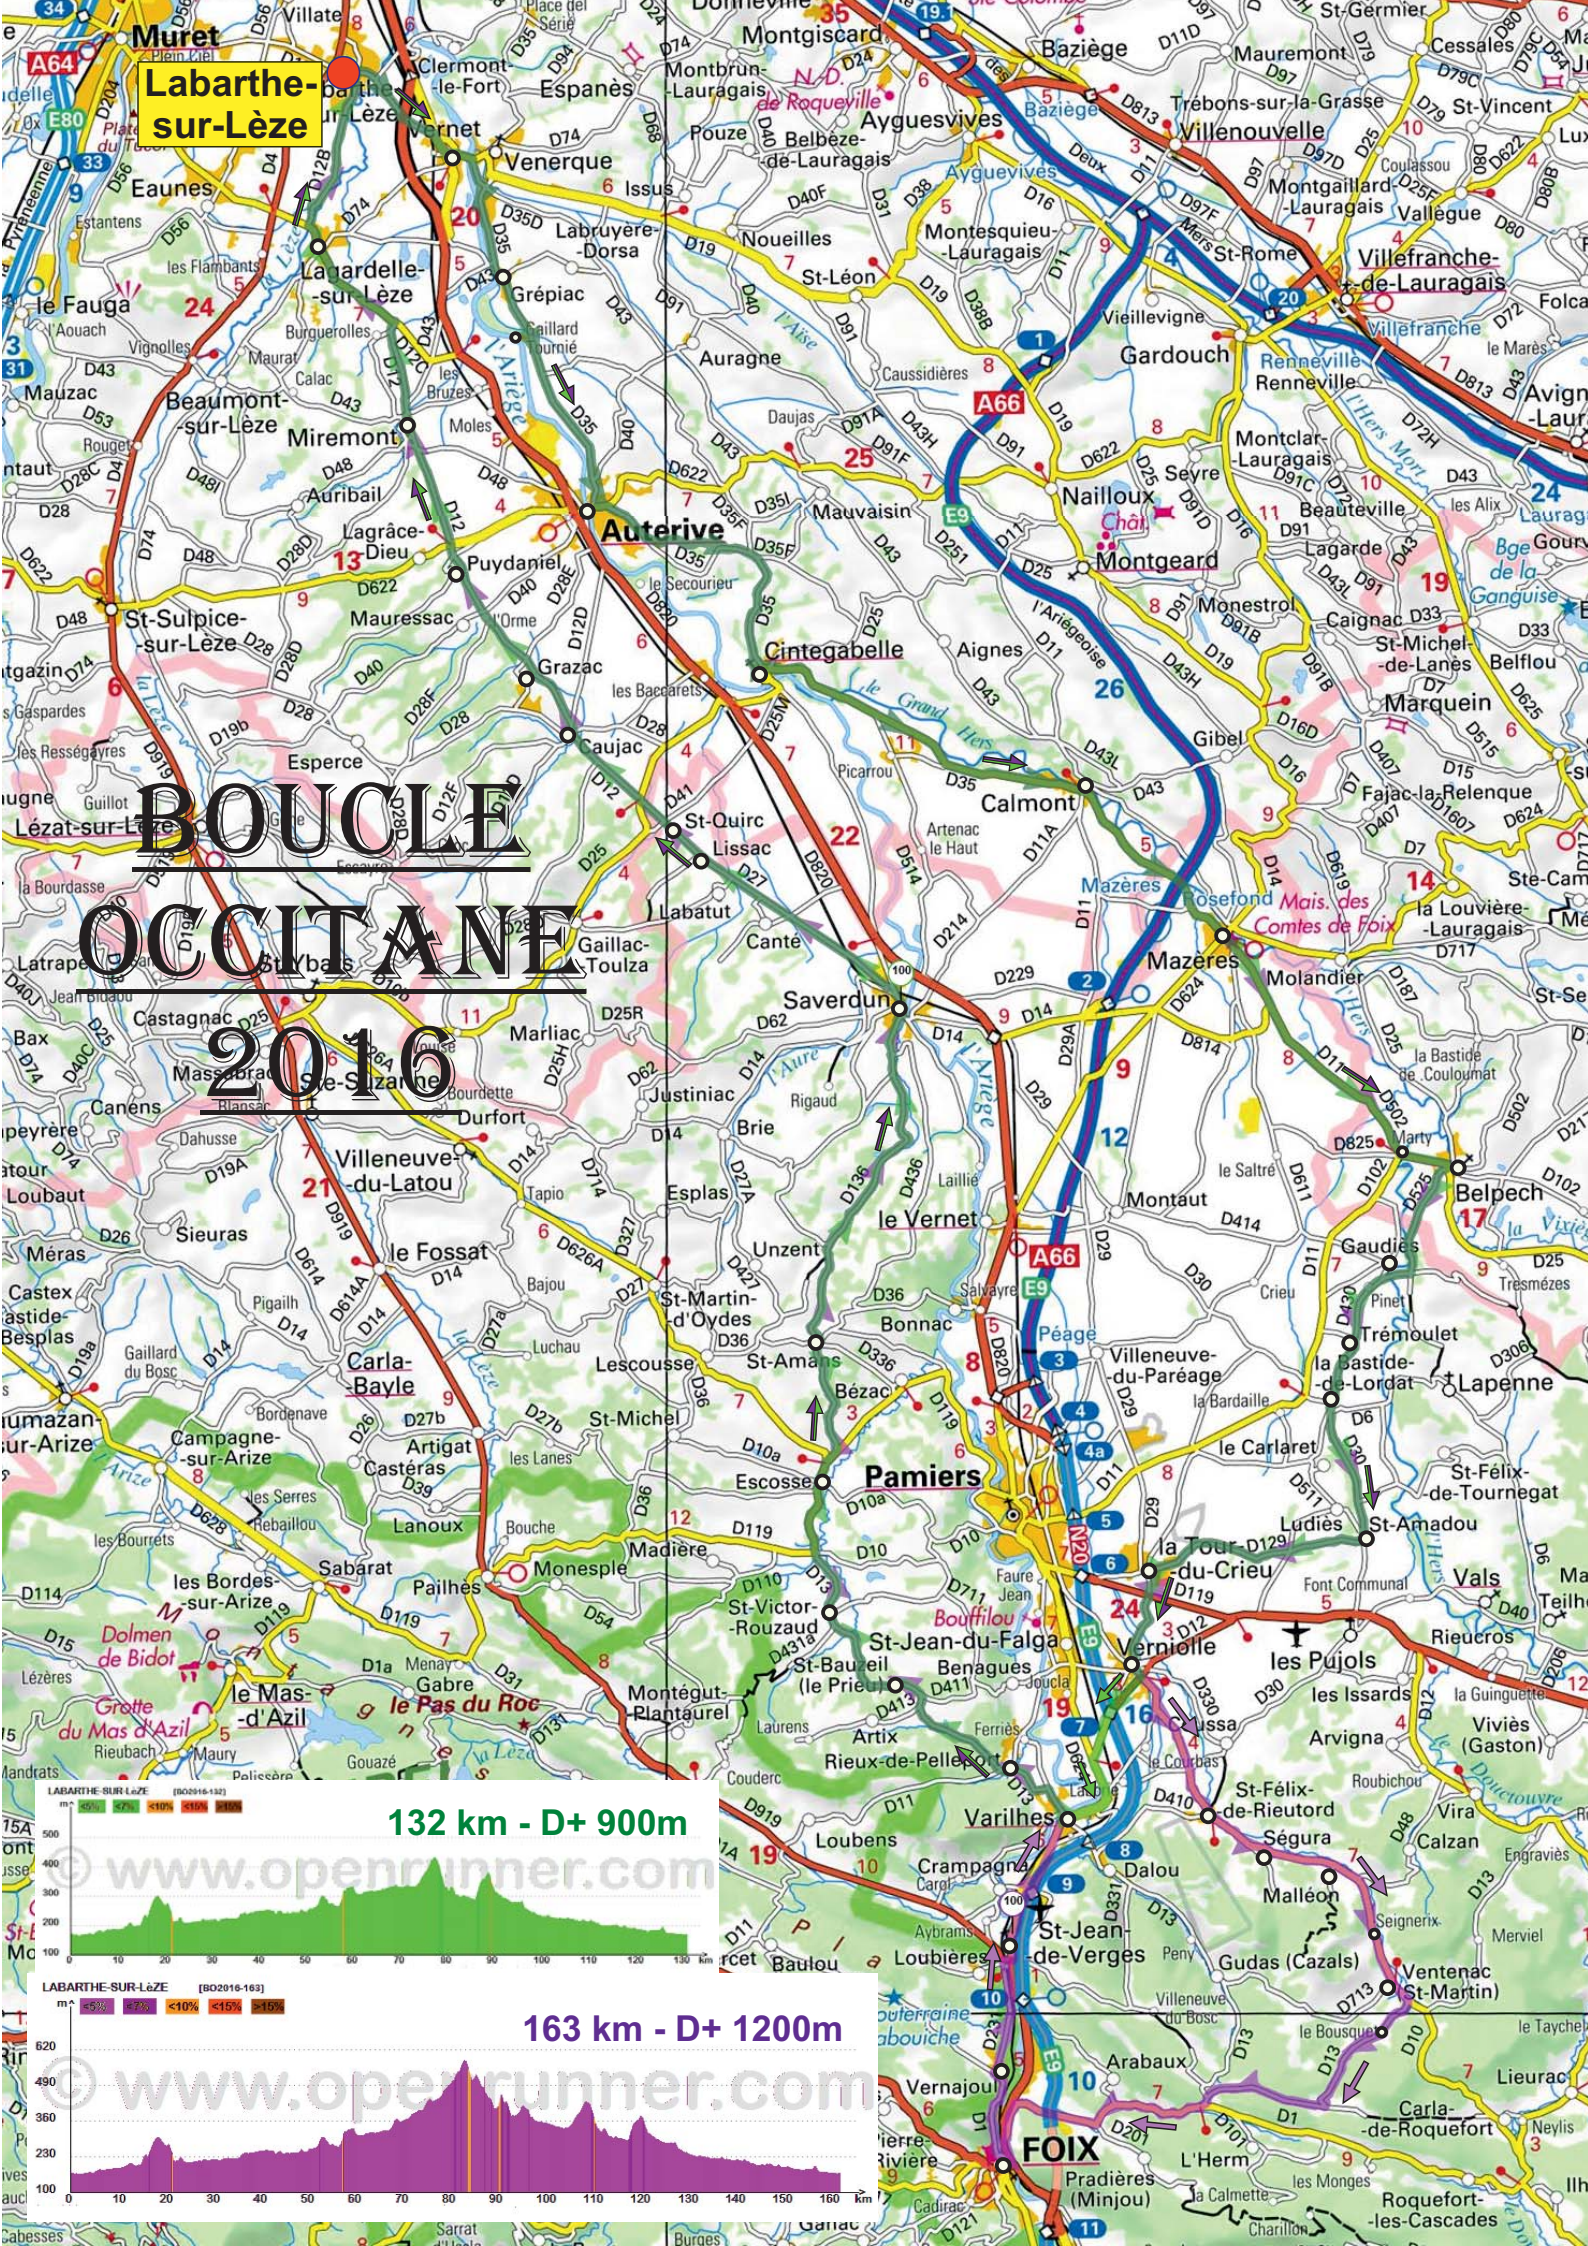

Labarthe-sur-Lèze

BOUCLE

OCCITANE

2016

132 km - D+ 900m

163 km - D+ 1200m

www.openrunner.com

www.openrunner.com