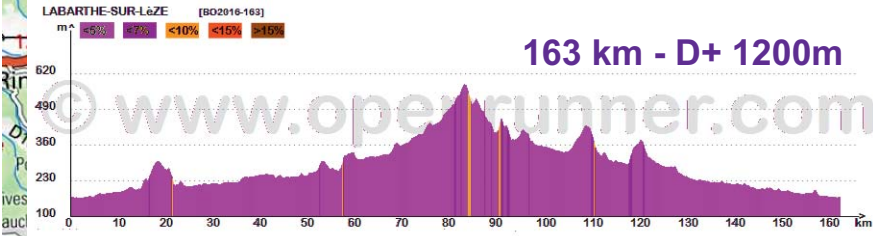

Labarthe-sur-Lèze

BOUCLE

OCCITANE

2016

132 km - D+ 900m

163 km - D+ 1200m

www.openrunner.com

www.openrunner.com