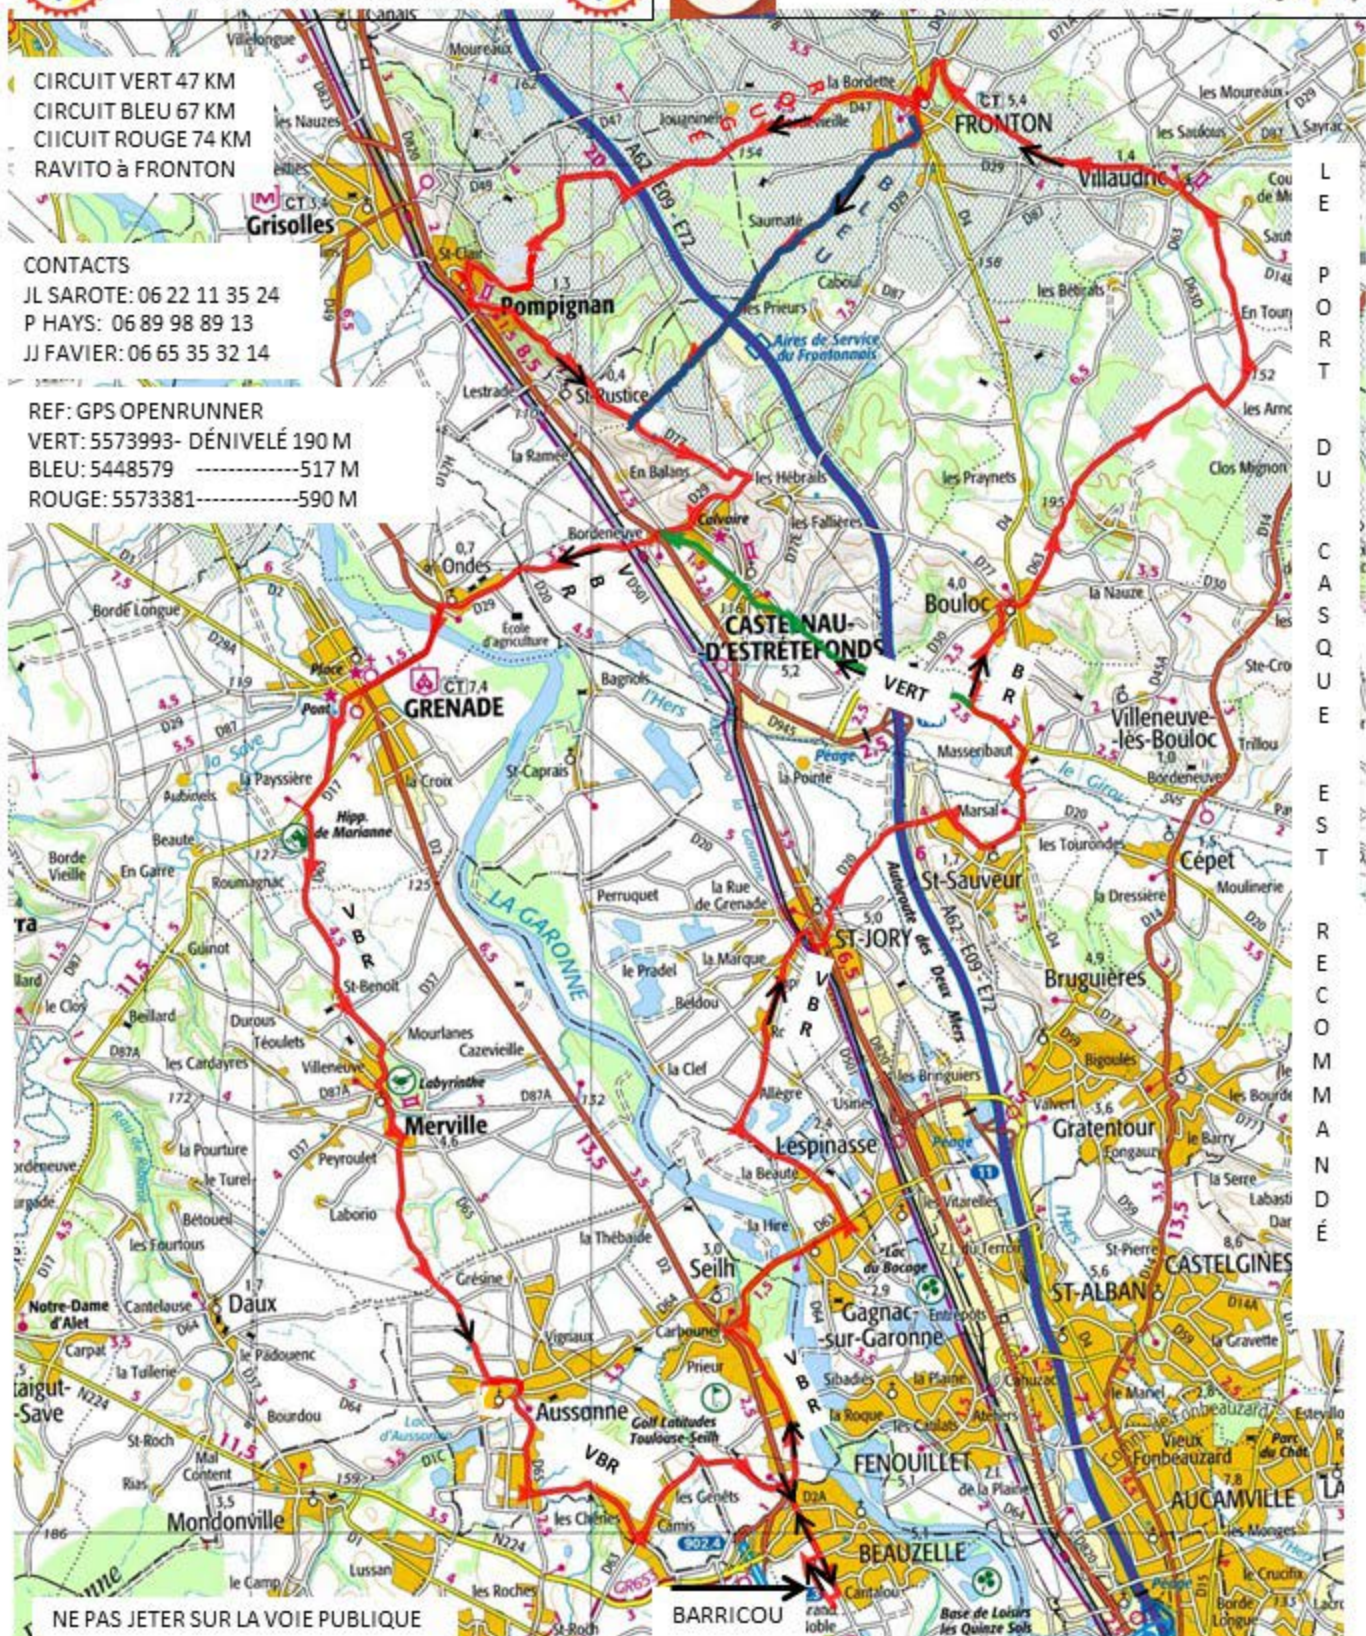

# VÉLO CLUB BLAGNACAIS

RANDONNÉE DU 21-02-2016

DÉPART: RUE DE LA RHUNE - BLAGNAC-BEAUZELLE  
CENTRE DE LOISIRS BARRICOU

CIRCUIT VERT 47 KM  
CIRCUIT BLEU 67 KM  
CIRCUIT ROUGE 74 KM  
RAVITO à FRONTON

## REF: GPS OPENRUNNER

VERT: 5573993- DÉNIVÉLÉ 190 M

BLEU: 5448579 -----517 M

ROUGE: 5573381-----590 M

L  
E  
P  
O  
R  
T  
D  
U  
C  
A  
S  
Q  
U  
E  
E  
S  
T  
R  
E  
C  
O  
M  
M  
A  
N  
D  
É

NE PAS JETER SUR LA VOIE PUBLIQUE

BARRICOU