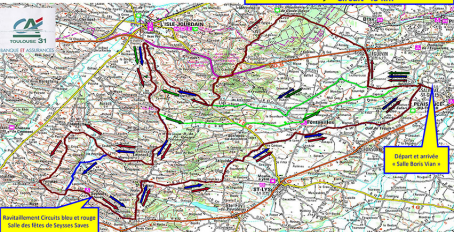

Le Casque ...

un élément important
de Sécurité

La Salvetat Saint Gilles

- 11ème balade d'hiver -
Dimanche 14 février 2016

-  Circuit 77 km
-  Circuit 64.5 km
-  Circuit 43 km

Ravitaillement Circuits Bleu et rouge
Salle des fêtes de Seysses Savès

Départ et arrivée
« Salle Boris Vian »

Dénivelés

Circuit Rouge
77 km

Circuit Bleu
64,5 km

Circuit Vert
43 km