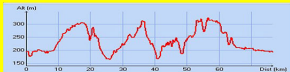

Le Casque ...

un élément important
de Sécurité

La Salvetat Saint Gilles

- 11ème balade d'hiver -
Dimanche 14 février 2016

-  Circuit 77 km
-  Circuit 64.5 km
-  Circuit 43 km

Ravitaillement Circuits Bleu et rouge
Salle des fêtes de Seysses Savès

Départ et arrivée
« Salle Boris Vian »

Dénivelés

Circuit Rouge
77 km

Circuit Bleu
64,5 km

Circuit Vert
43 km