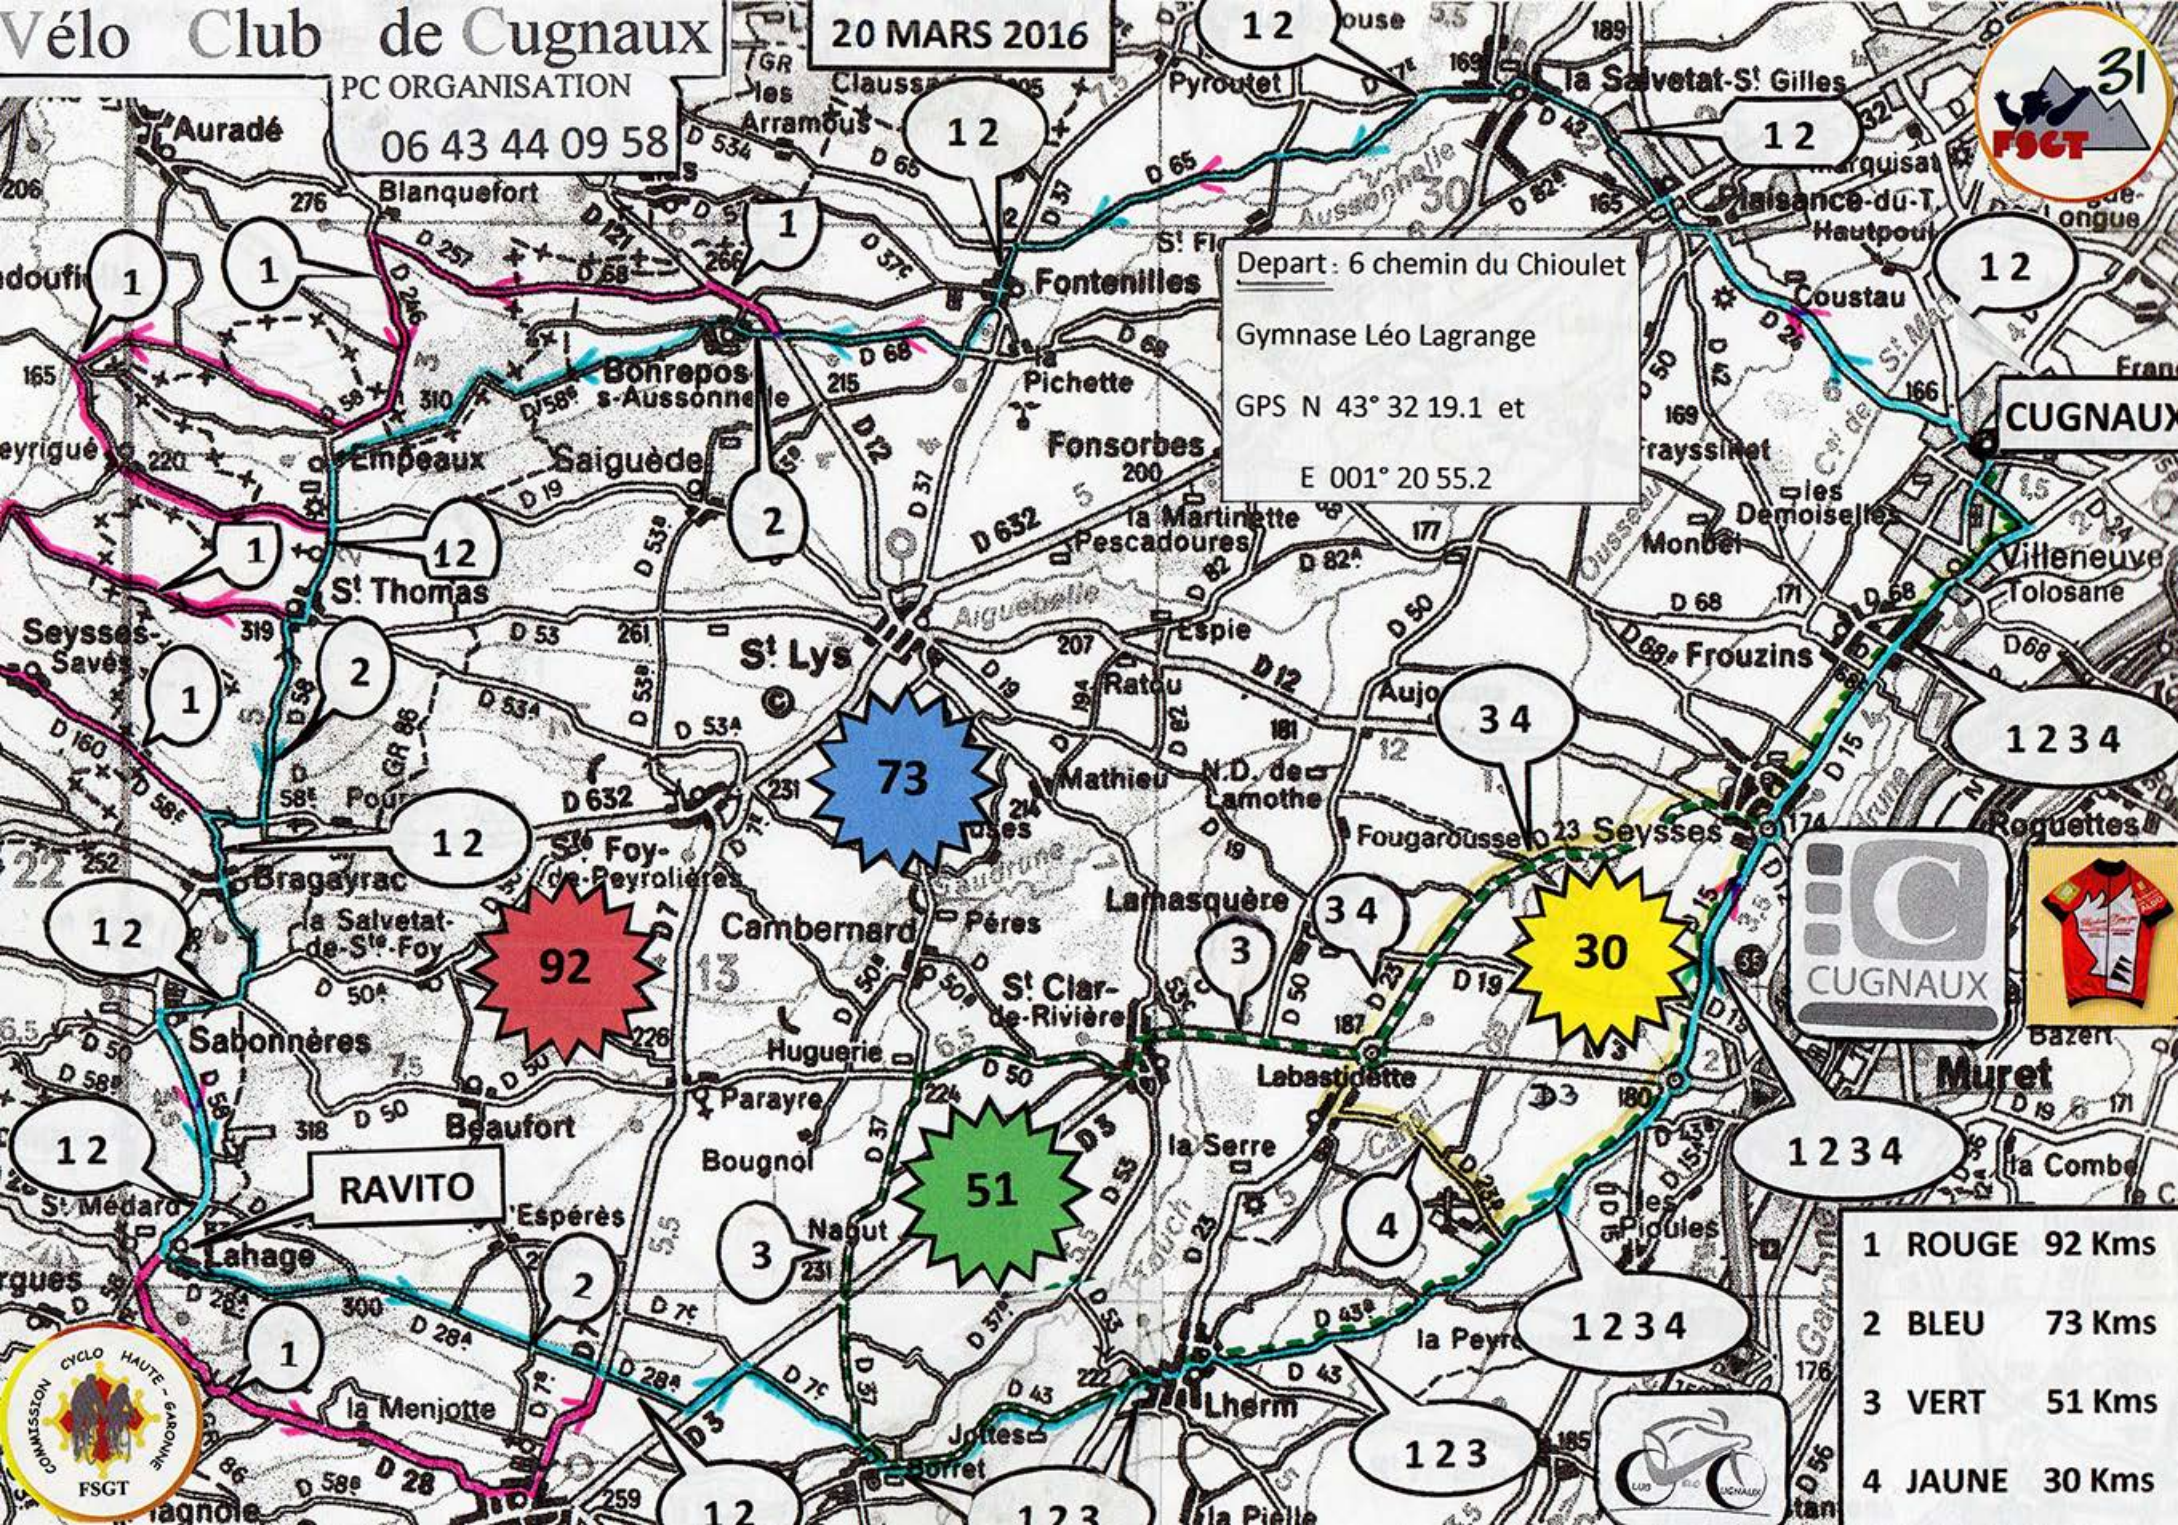

PC ORGANISATION
06 43 44 09 58

Depart: 6 chemin du Chioulet
Gymnase Léo Lagrange
GPS N 43° 32 19.1 et
E 001° 20 55.2

- 1 ROUGE 92 Kms
- 2 BLEU 73 Kms
- 3 VERT 51 Kms
- 4 JAUNE 30 Kms