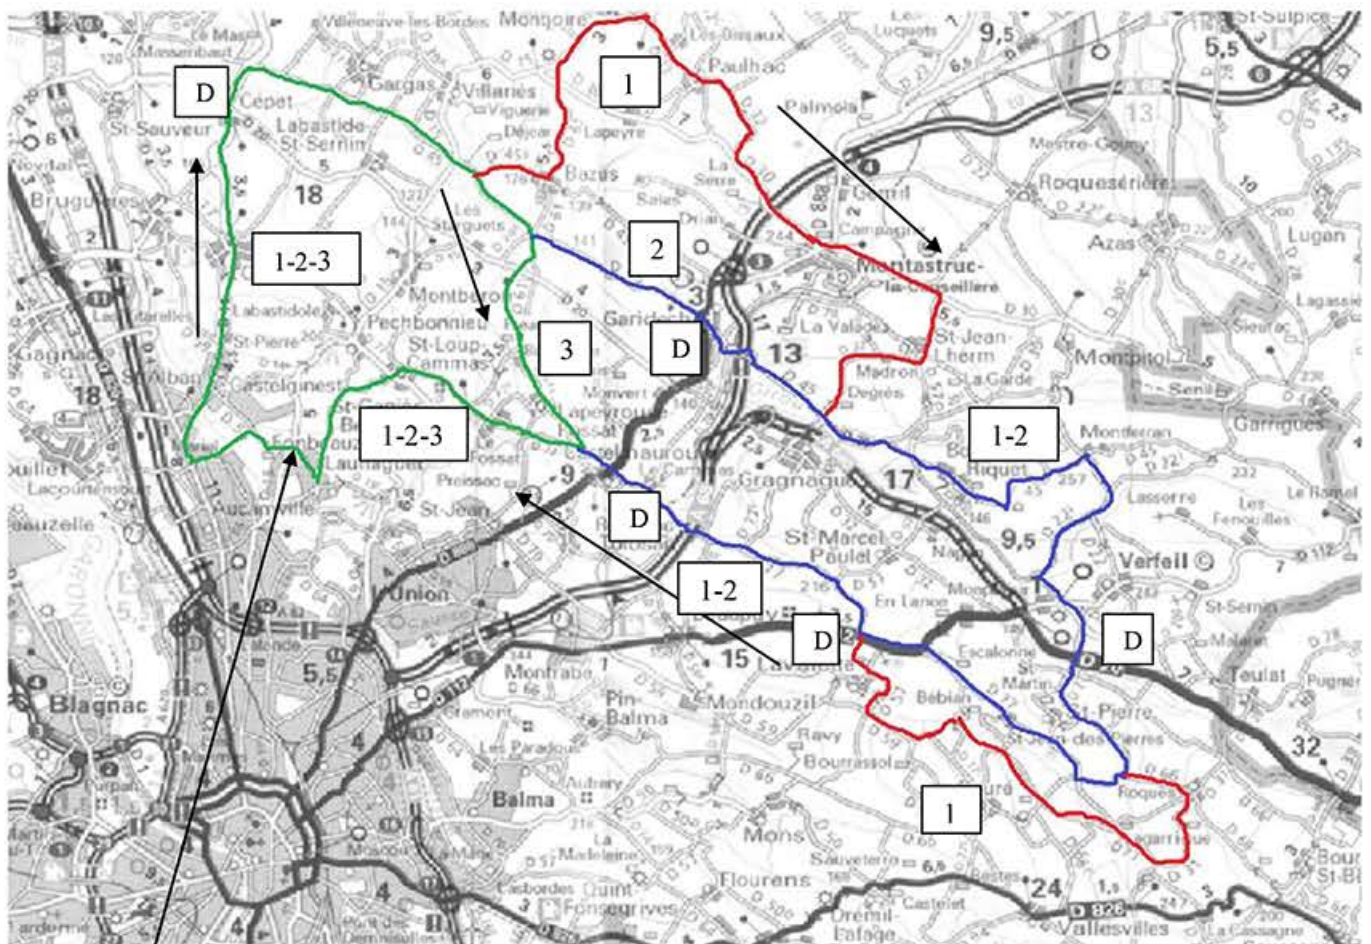

FONBEAUZARD - 10 Avril 2016

28^{ième} RANDONNEE DE « LA FONT »

FEUILLE DE ROUTE

**Ravitaillement circuits 1-2 à Bonrepos-Riquet
jusqu'à 11h00**

CIRCUITS

1-Rouge 88km

2-Bleu 68km

3-Vert 35km

**En cas de besoin : SAMU 15 GENDARMERIE 17
POMPIERS 18 ou 112**

PC organisation : 06 11 48 40 61

**En cas d'accident appeler en premier lieu les
secours puis les organisateurs**

D : Croisement dangereux signalé

FONBEAUZARD

Le port du casque est vivement recommandé