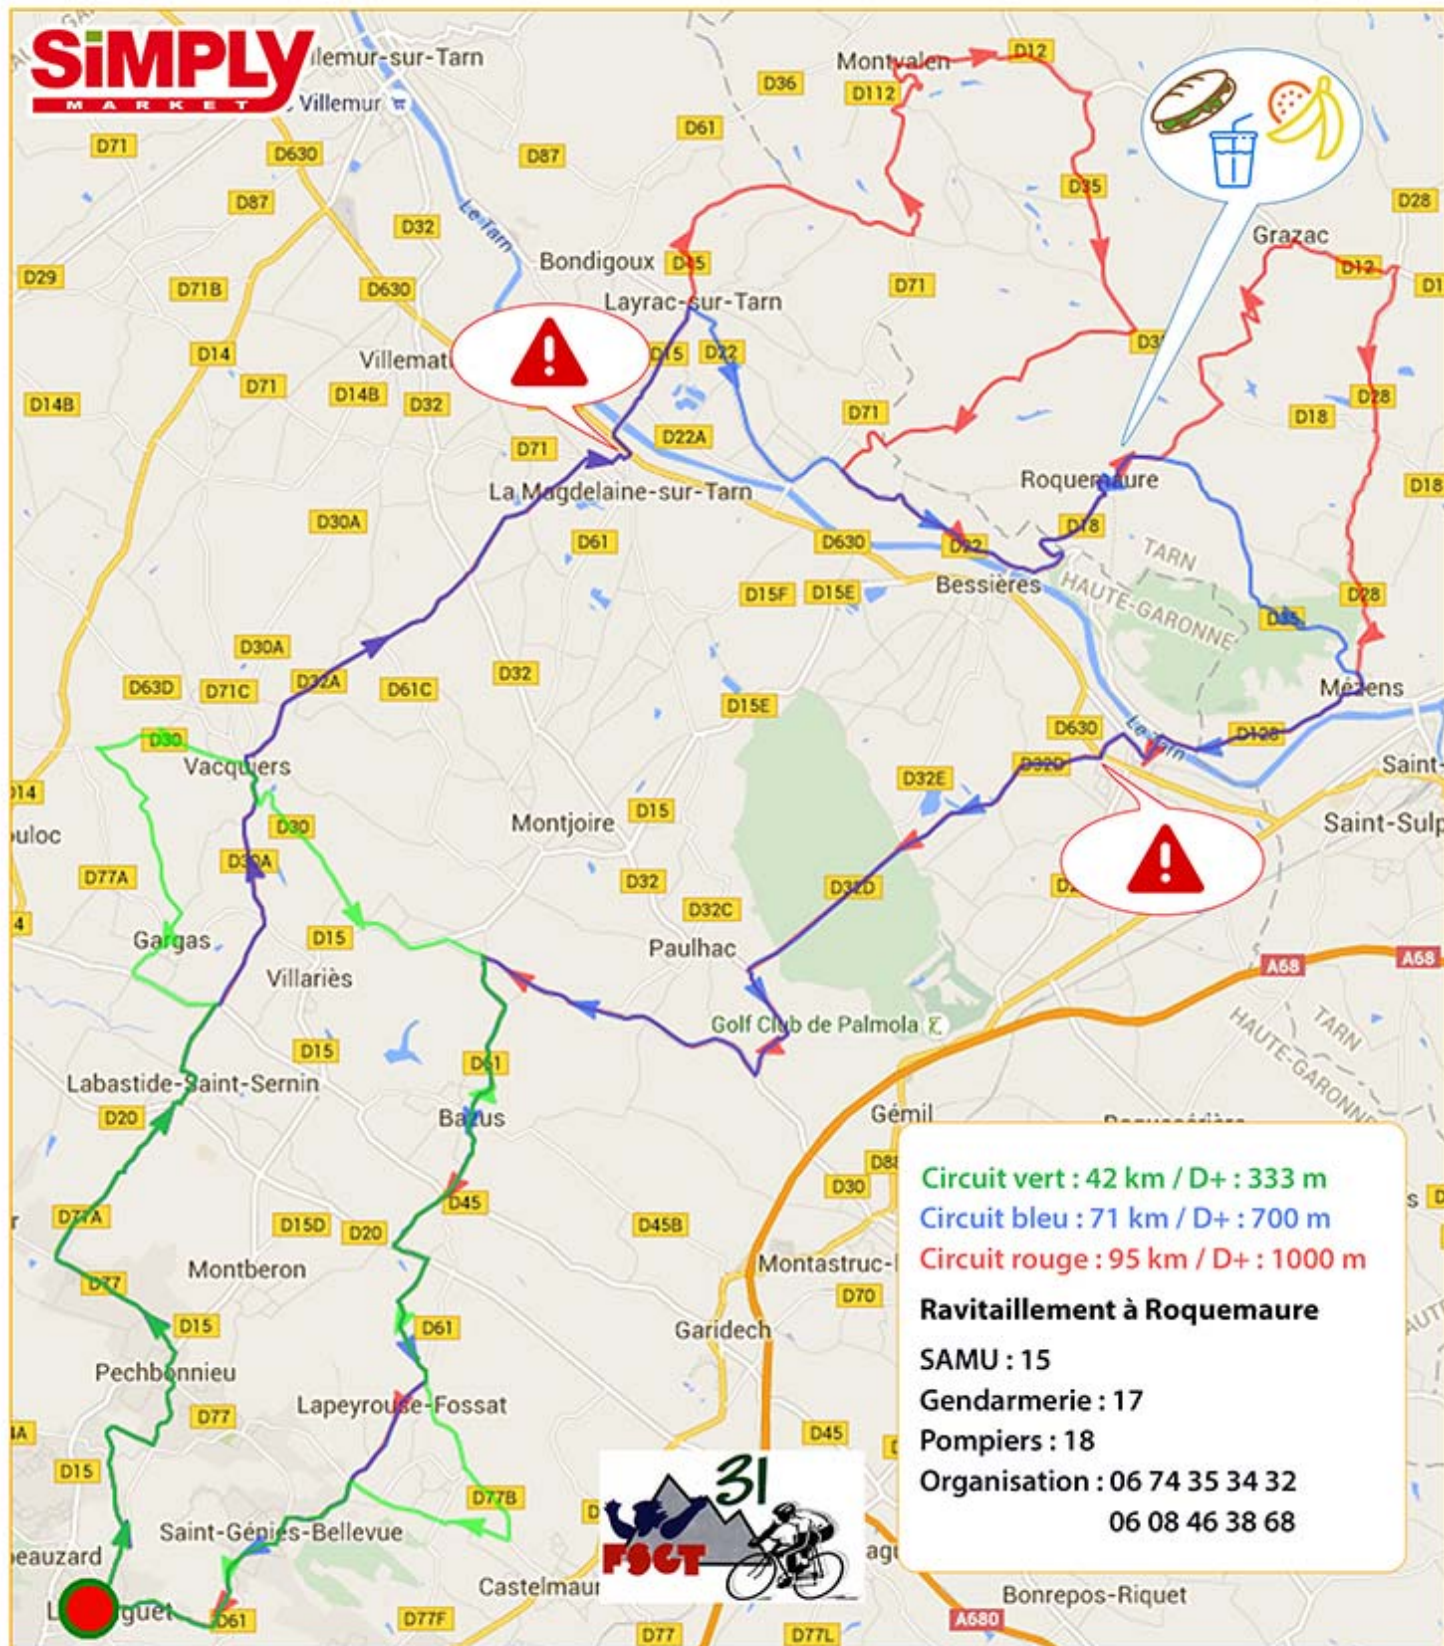

Cyclo Club Launaguet Randonnée de l'amitié Souvenir Gérard GISSOT

25 Septembre 2016

LE PORT DU CASQUE EST OBLIGATOIRE

Départ/Arrivée : Salle des fêtes de LAUNAGUET