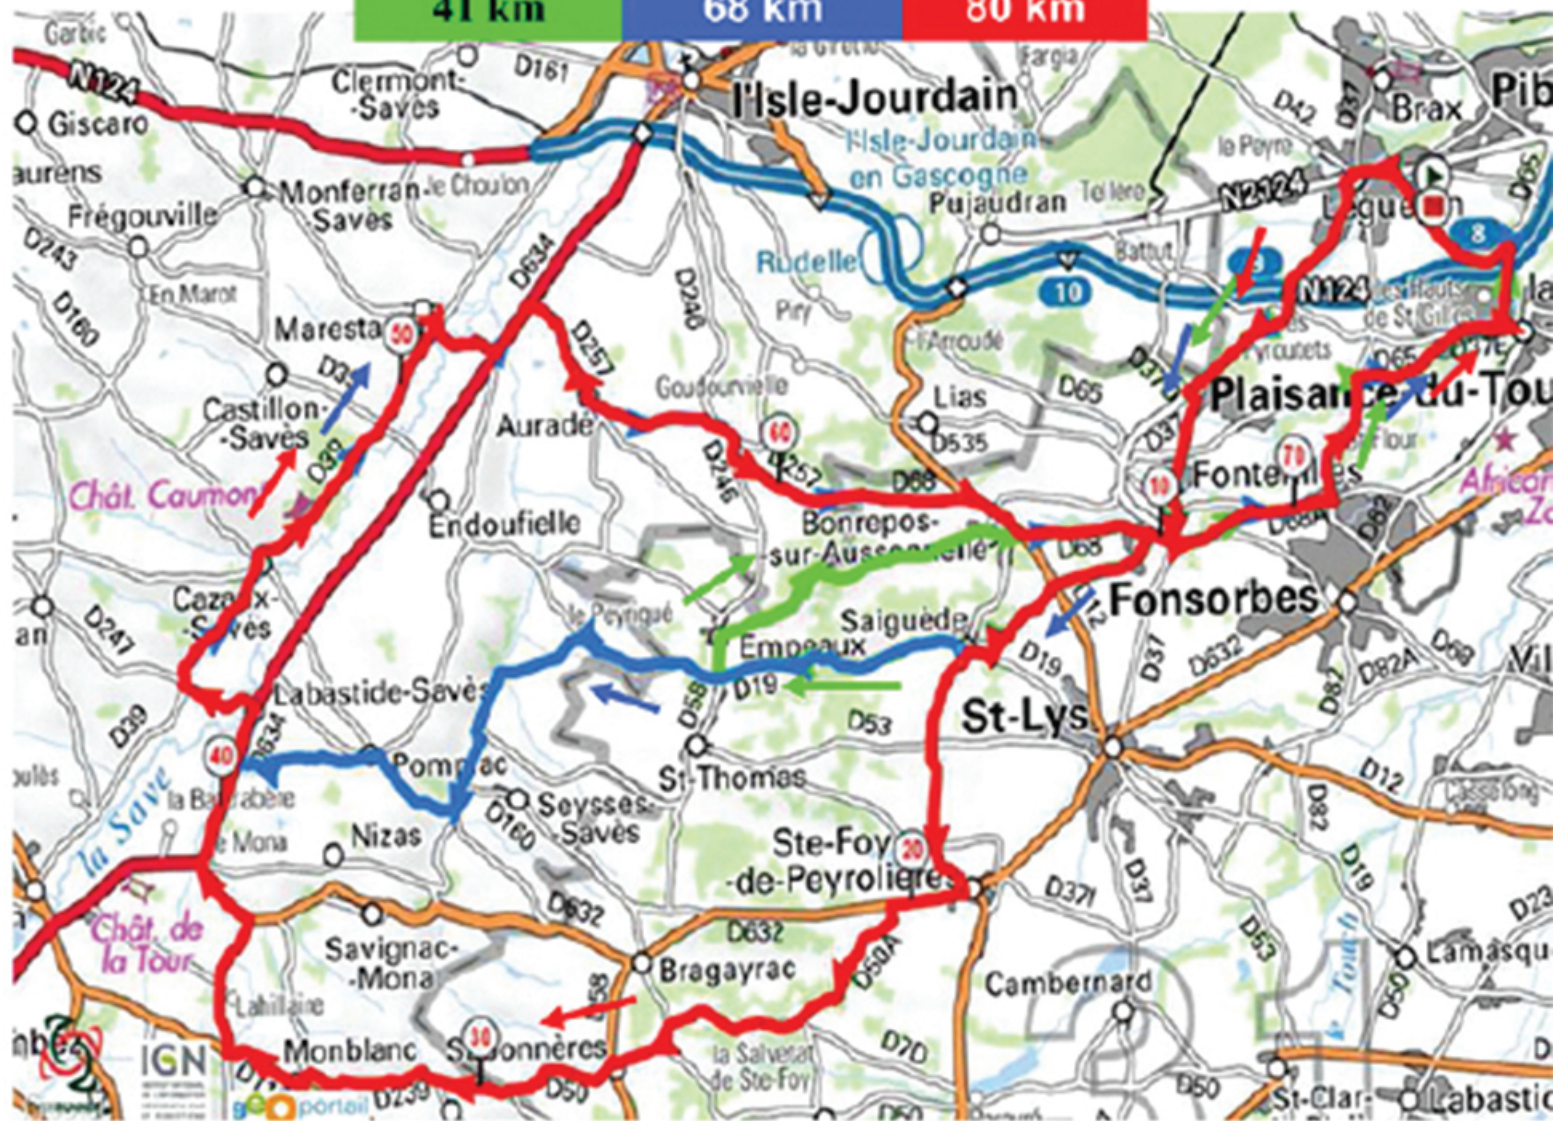

28 Février 2016

39^{ème} RANDONNÉE EN PAYS GERSOIS

41 km

68 km

80 km

Départ :
Salle les Pins Verts
06 47 52 96 54

Ravito :
Labastide Savés
(km 42)
06 35 43 21 95

EN CAS D'URGENCE :
Gendarmerie 17 - Pompiers 18 ou 112 - SAMU 15