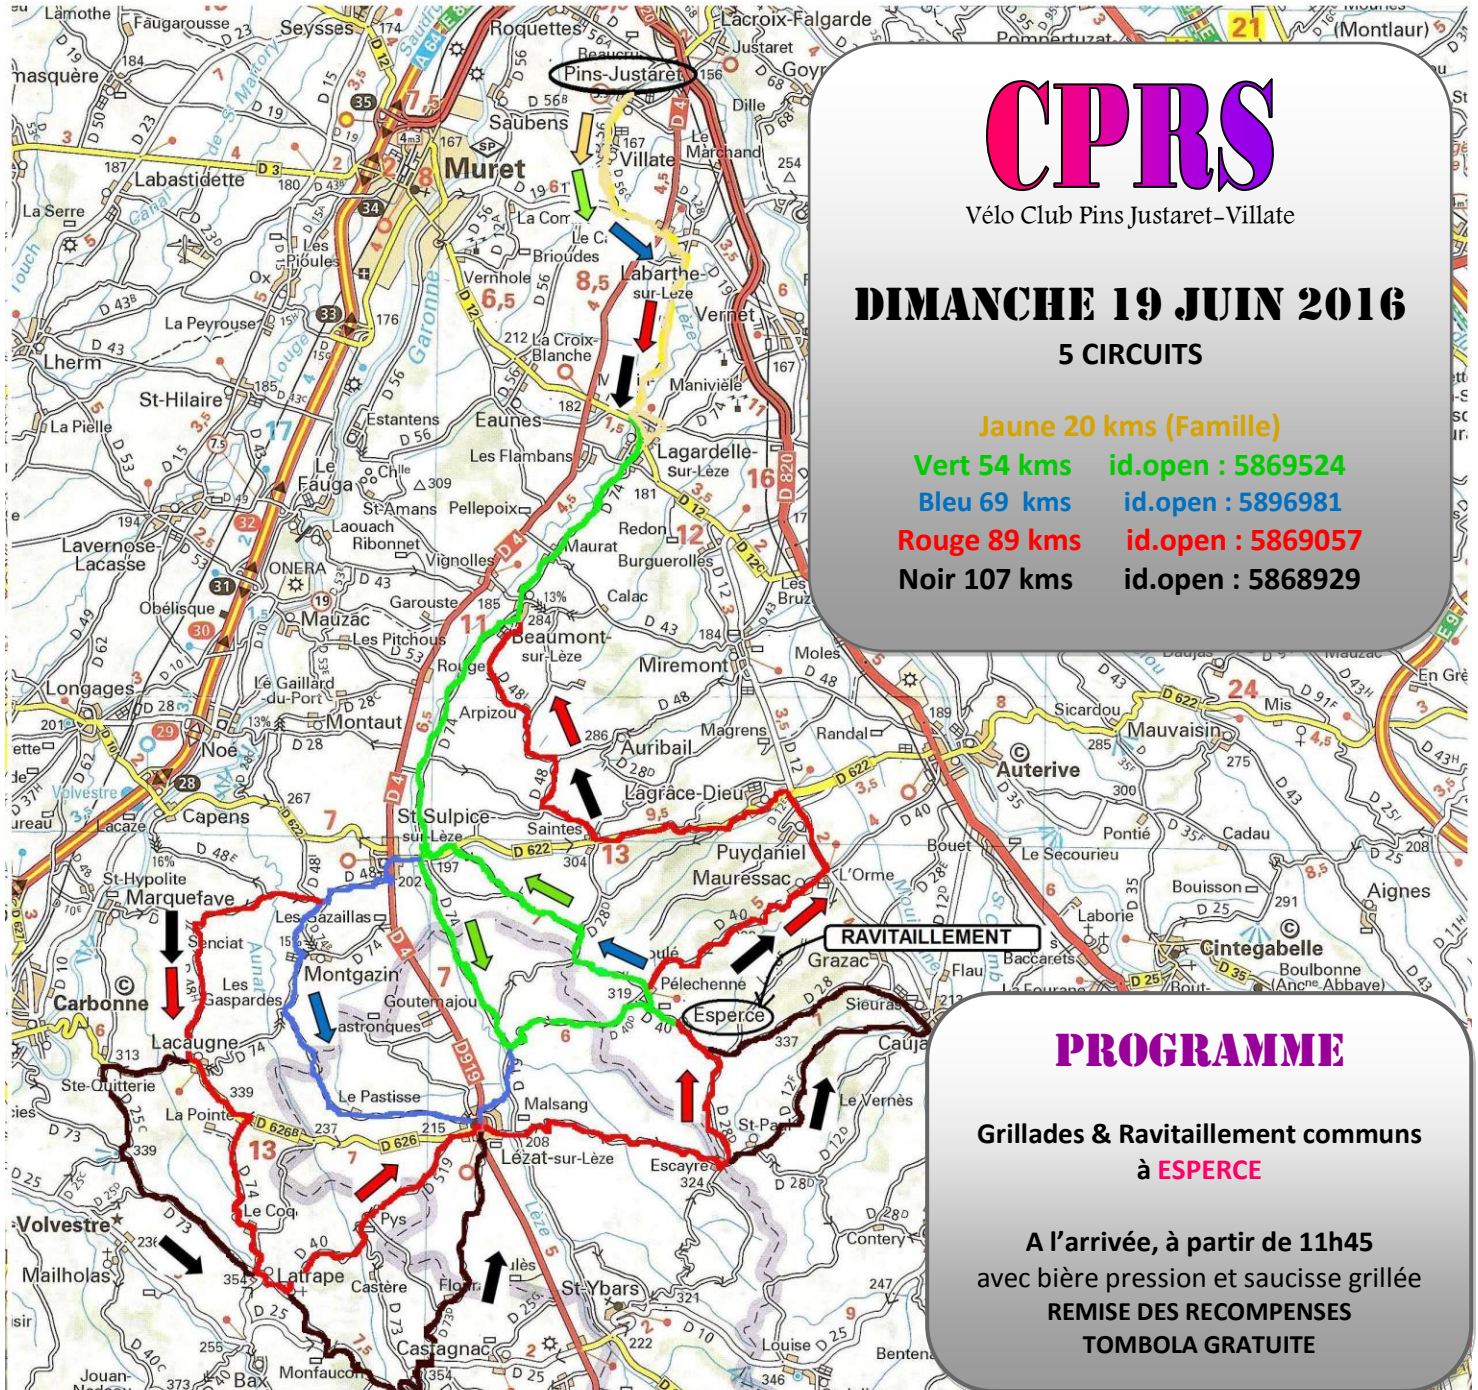

Sème "PINS A VELO"

CPRS
Vélo Club Pins Justaret-Villate

DIMANCHE 19 JUN 2016
5 CIRCUITS

Jaune 20 kms (Famille)
Vert 54 kms id.open : 5869524
Bleu 69 kms id.open : 5896981
Rouge 89 kms id.open : 5869057
Noir 107 kms id.open : 5868929

PROGRAMME

Grillades & Ravitaillement communs
à **ESPERCE**

A l'arrivée, à partir de 11h45
avec bière pression et saucisse grillée
REMISE DES RECOMPENSES
TOMBOLA GRATUITE

INSCRIPTIONS dès 7h30 (Salle des Fêtes de Pins Justaret)