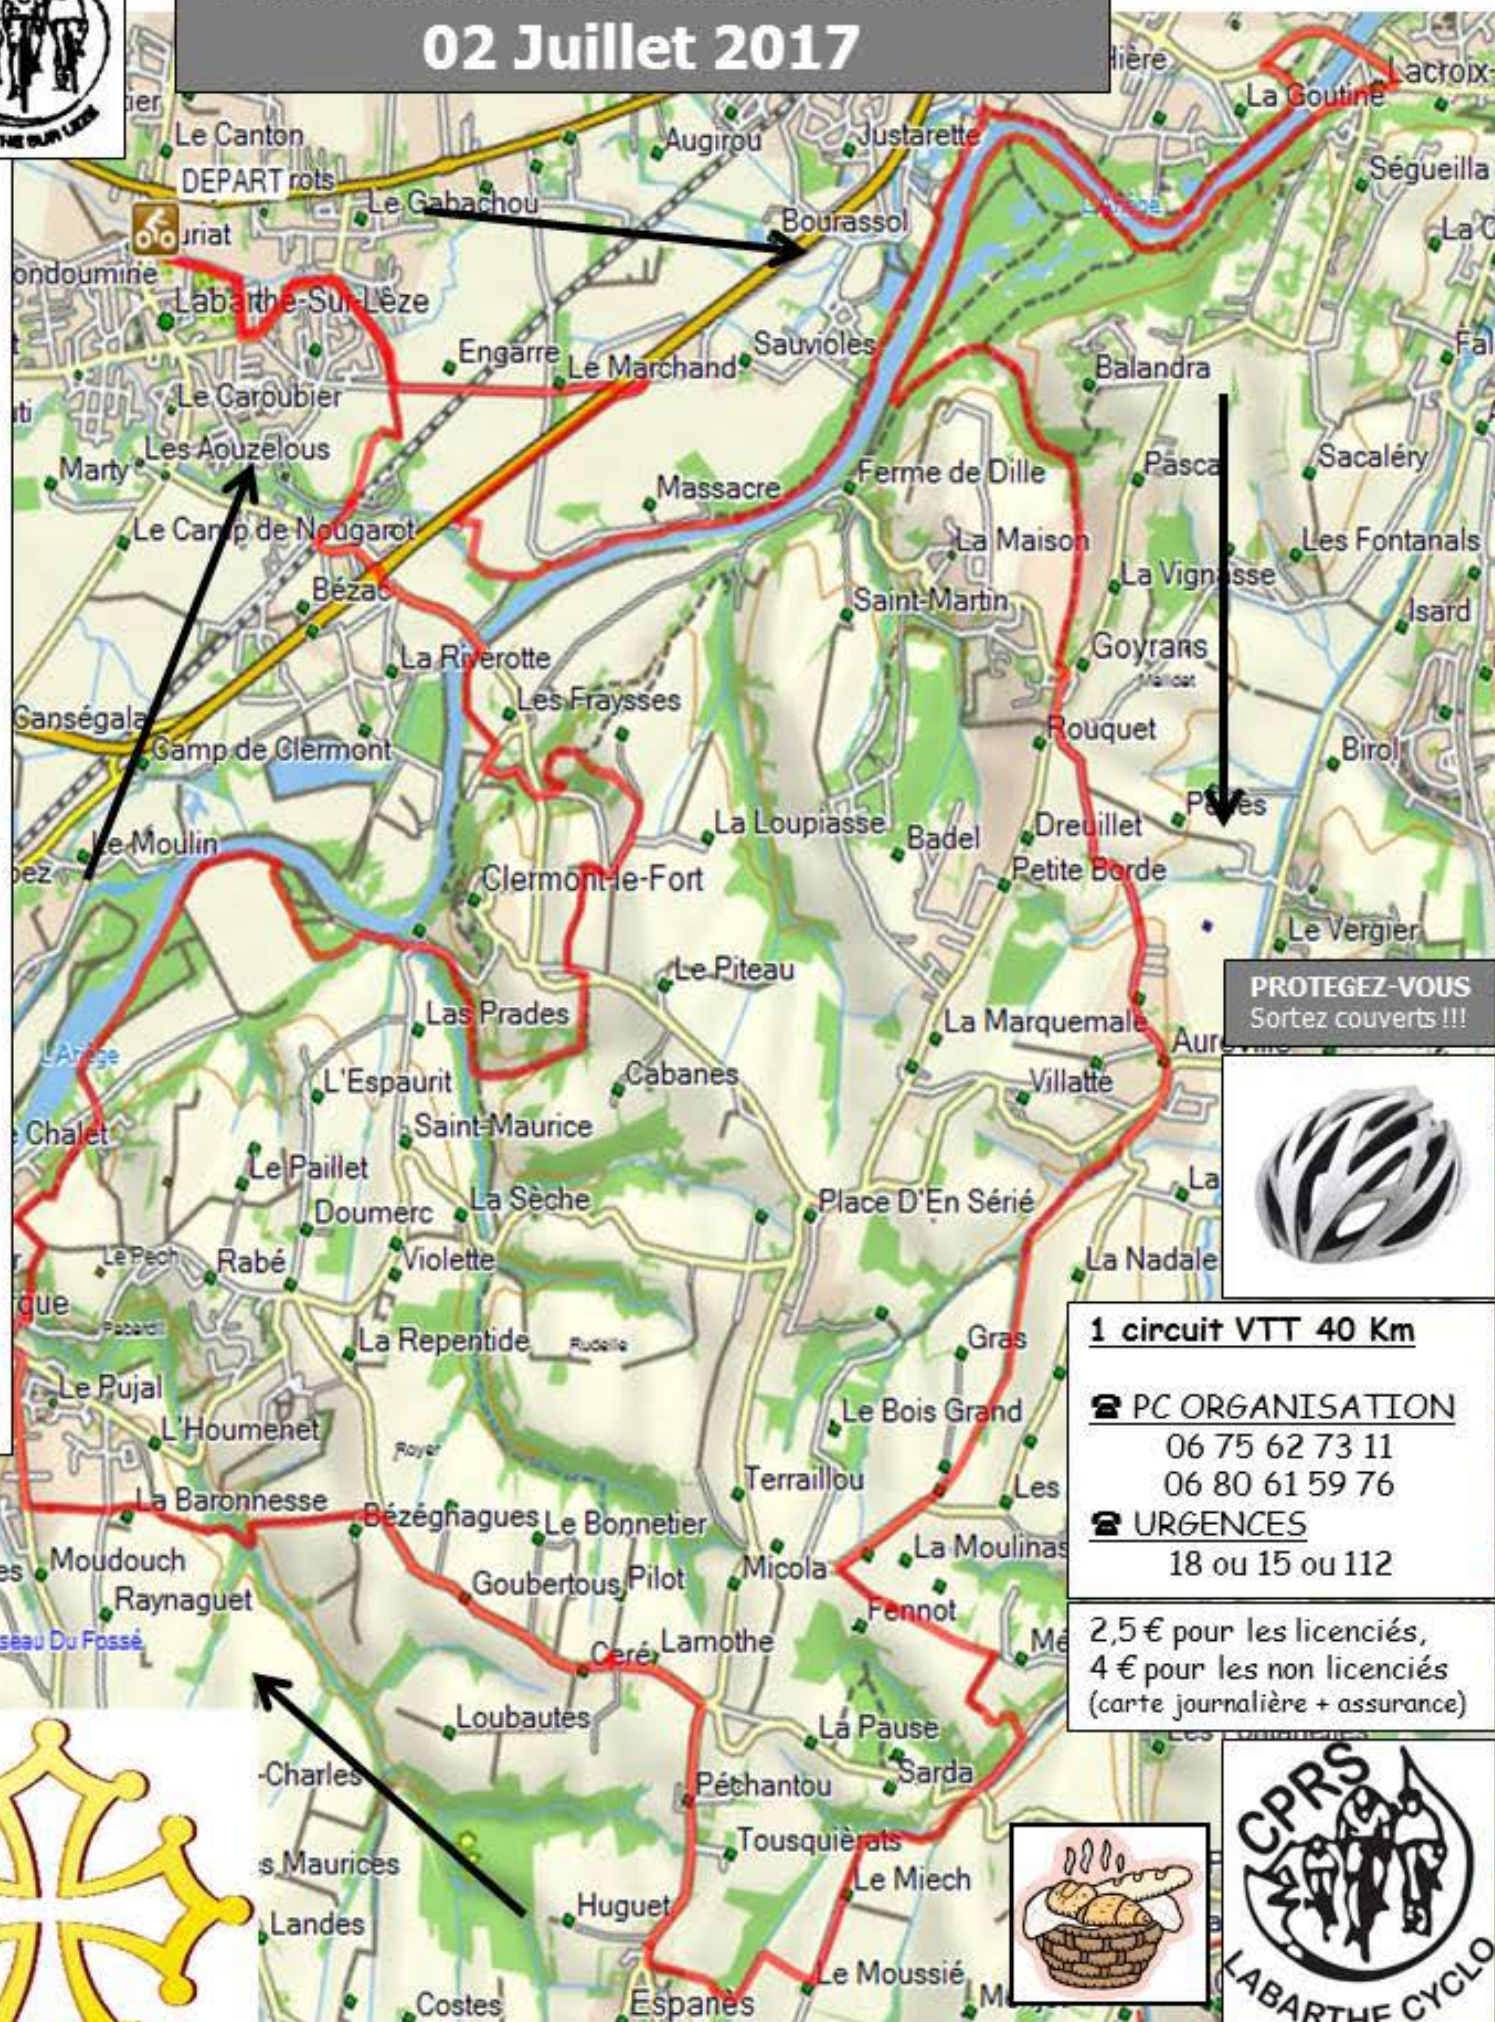

# 29ème randonnée de la Lèze

## 02 Juillet 2017

C  
P  
R  
S  
  
L  
A  
B  
A  
R  
T  
H  
E  
  
C  
Y  
C  
C  
L  
O

**PROTEGEZ-VOUS**  
Sortez couverts !!!

**1 circuit VTT 40 Km**

**PC ORGANISATION**

06 75 62 73 11  
06 80 61 59 76