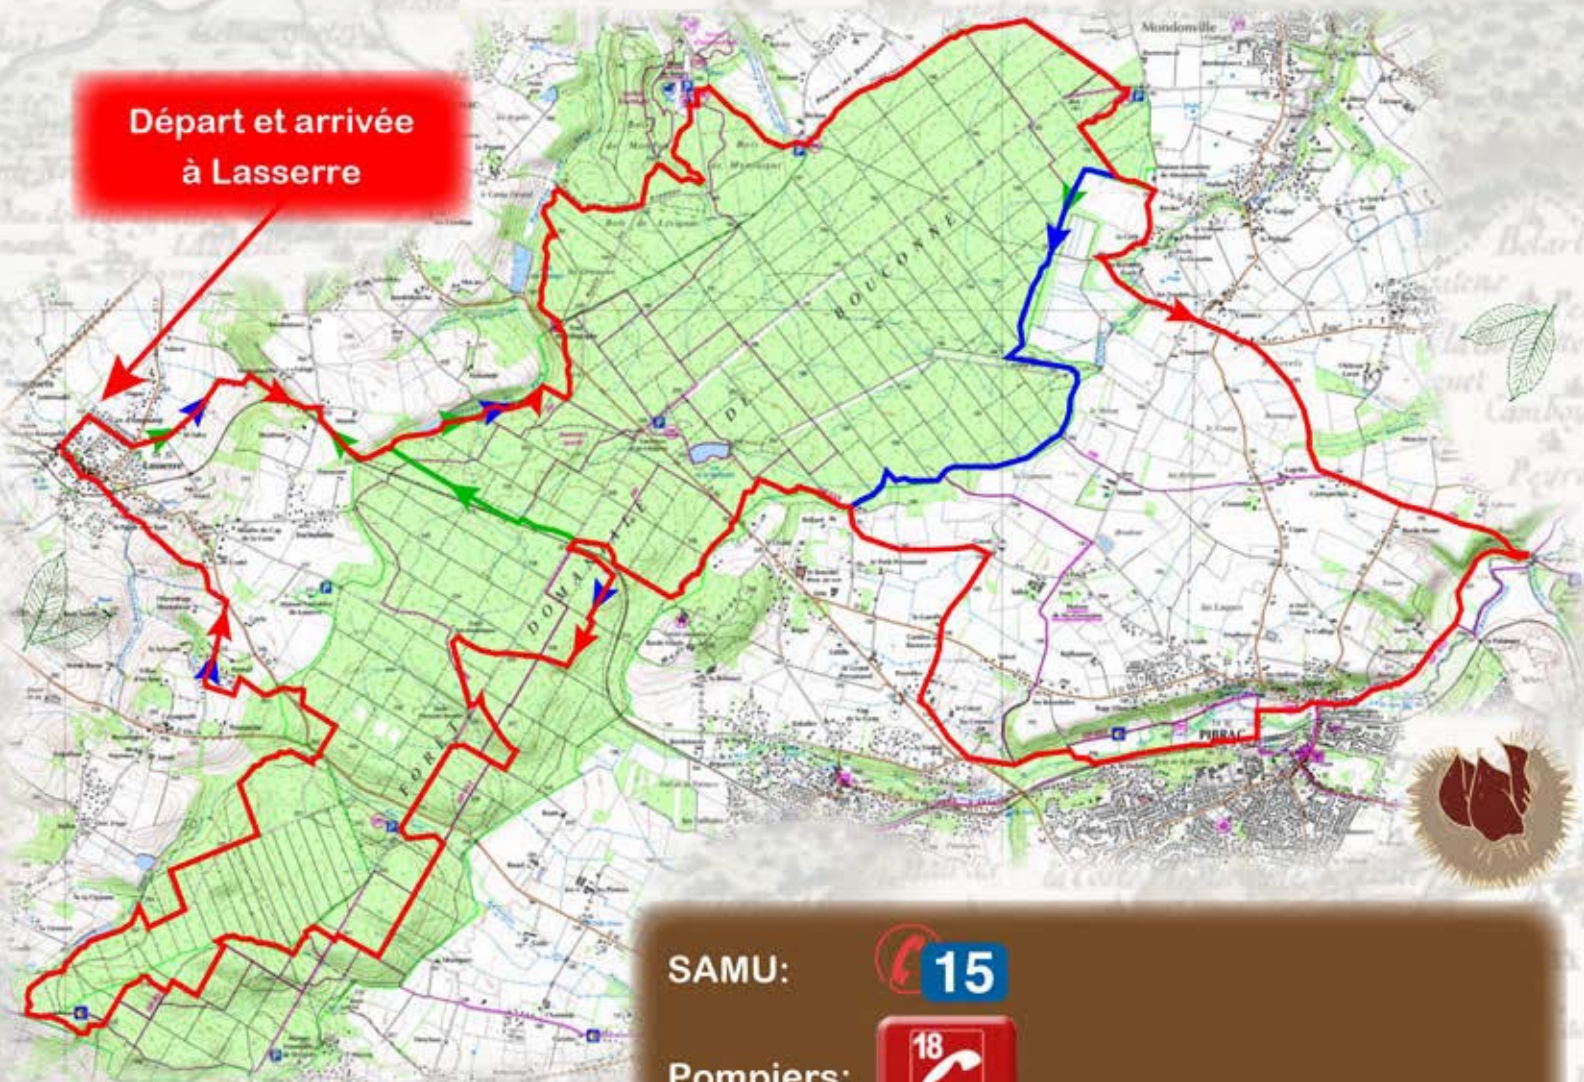

LASSERRE - 14 OCTOBRE 2017

Inscriptions à partir de 13h à Lasserre
Départ à partir de 13h au moulin de Pradère
Châtaignes à Lasserre à partir de 16h30

Départ et arrivée
au Moulin de Pradère

SAMU:

Pompiers:

Gendarmerie de L'Isle Jourdain: 05.62.07.78.80

PC organisation: 06.82.55.70.53

74 km
1000 D+

63 km
800 D+

42 km
400 D+

Randonnée des Châtaignes

LASSERRE - 14 OCTOBRE 2017

Inscriptions à partir de 13h à Lasserre
Départ à partir de 13h au moulin de Pradère
Châtaignes à Lasserre à partir de 16h30

Départ et arrivée
à Lasserre

50 km
470 D+

41 km
370 D+

27 km
200 D+

SAMU:

Pompiers:

Gendarmerie de Léguevin: 05.61.07.19.50

PC organisation: 06.82.55.70.53

2 Hourguettes

Hourguettes

Prade-d'en-Bas

Rue Maurice Arban

D42

© 2016 Google

Google Earth