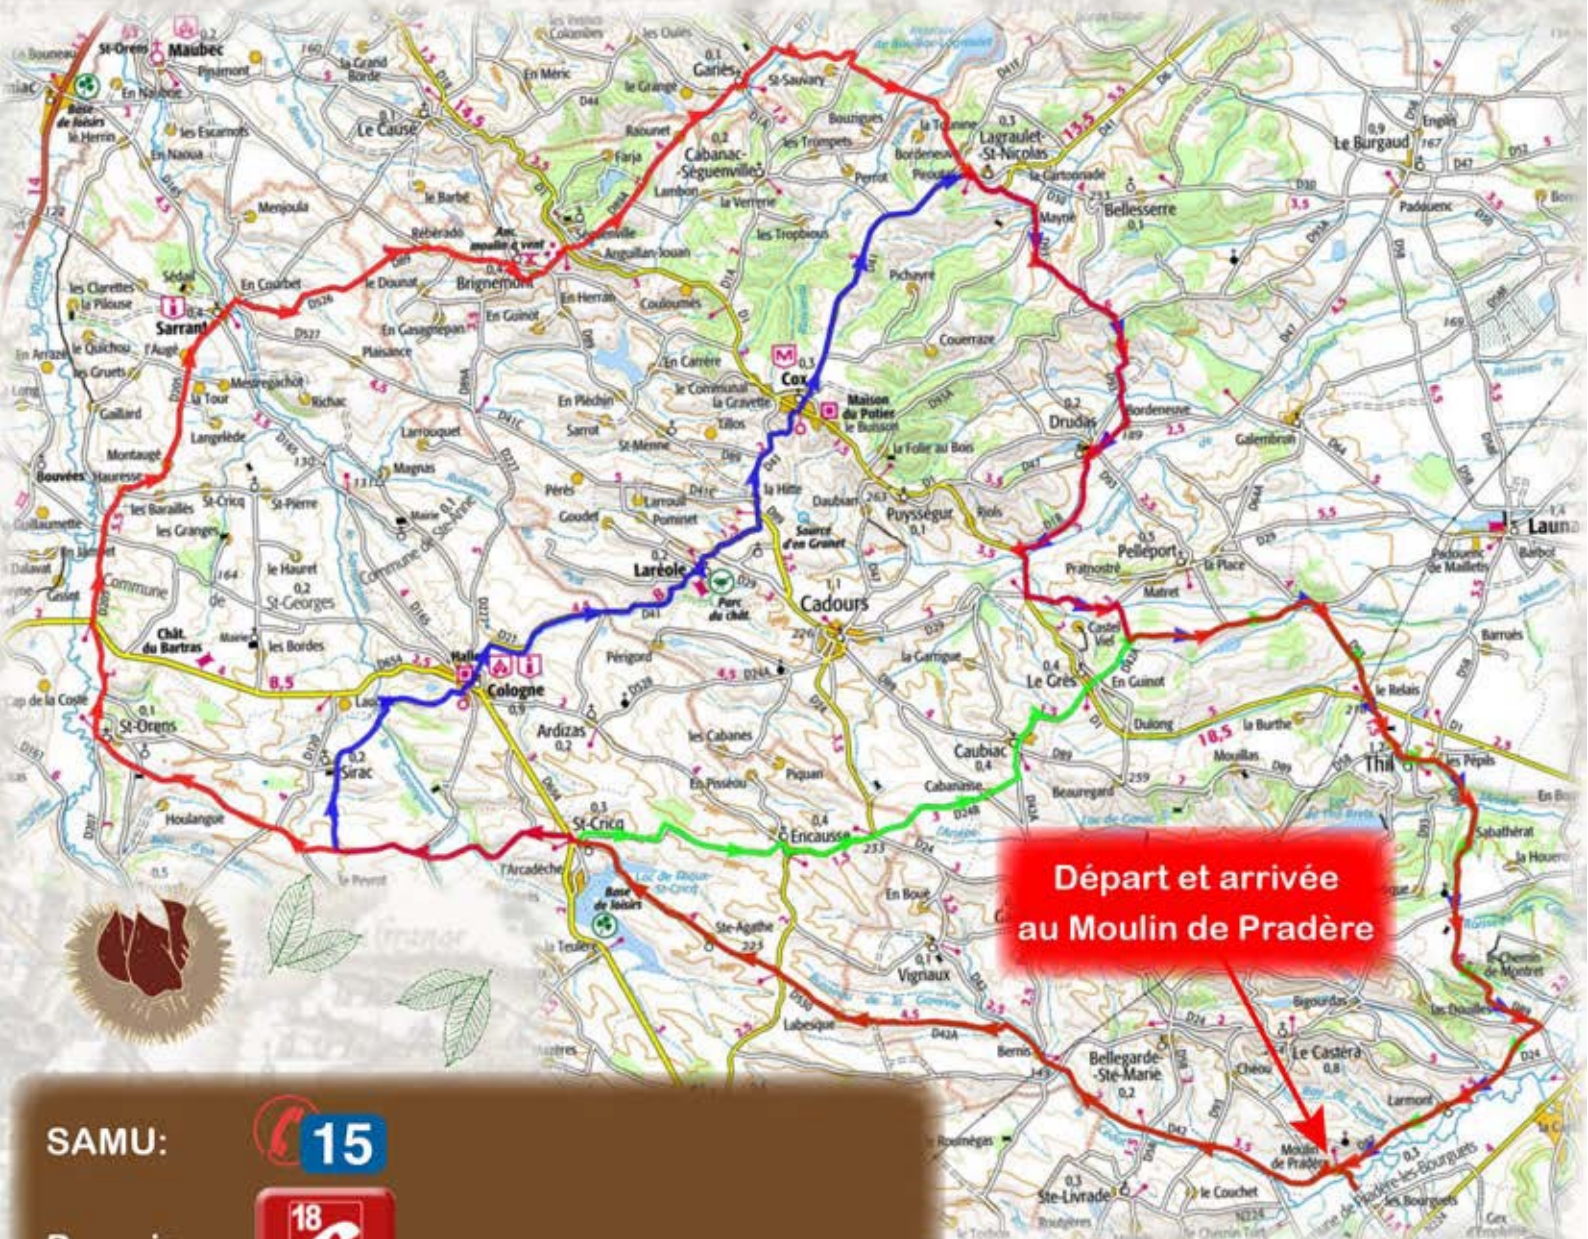

41 km
370 D+

27 km
200 D+

7 €

3,5 € licenciés
FSGT

Rando
+ Châtaignes
+ Pot de l'amitié
+ Ecocup

Inscriptions à partir de 13h à la salle des fêtes de Lasserre

Boucherie - Charcuterie Artisanale
Plats cuisinés

LASSERRE - 14 OCTOBRE 2017

Inscriptions à partir de 13h à Lasserre
Départ à partir de 13h au moulin de Pradère
Châtaignes à Lasserre à partir de 16h30

Départ et arrivée
au Moulin de Pradère

SAMU:

Pompiers: