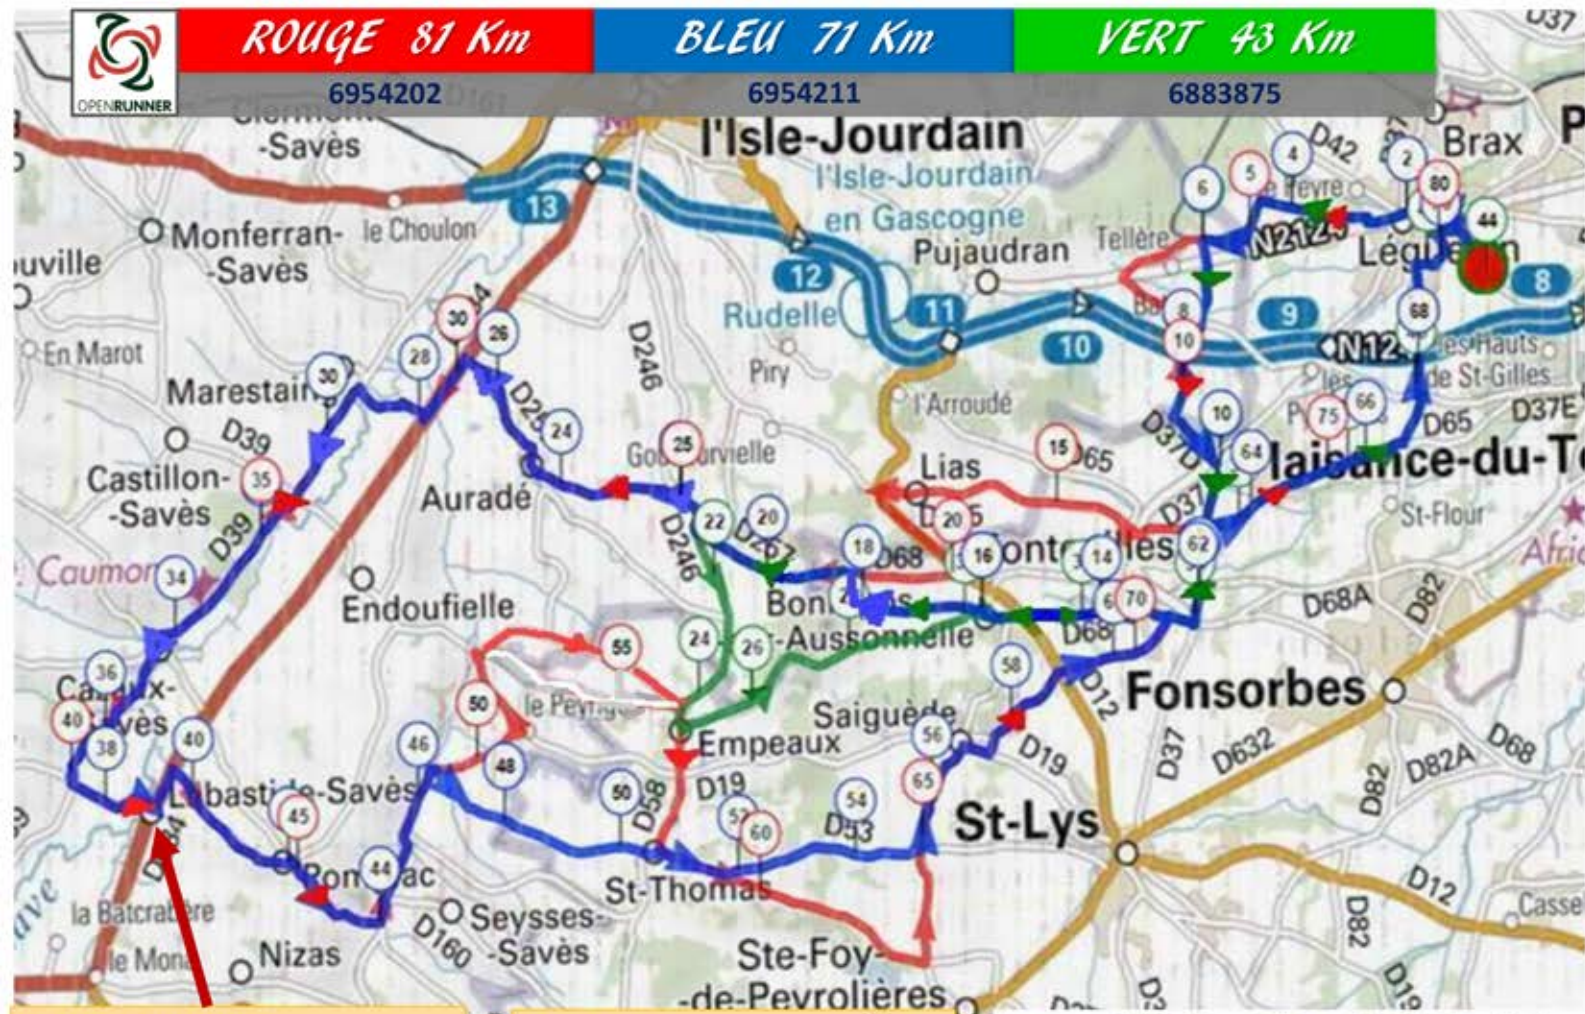

## 40 ème Randonnée en Pays Gersois

**ROUGE 81 Km**

6954202

**BLEU 71 Km**

6954211

**VERT 43 Km**

6883875

**Ravitaillement :**

**La Bastide Savès (Km 42)**

06.35.43.21.95

**Départ :**

**Salle Des Pins Verts**

06.47.52.96.54

Plan

Satellite

Brax

Pibrac

Colomiers

ST - MARTIN  
- DU - TOUCH

Lèguevin

La Salvetat-Saint-Gilles

Plaisance-du-Touch

Tournefeuille

Complexe Sportif  
de La Ramée

Chemin de la Peyrette

Toulouse  
GERS  
HAUTE-GARONNE

REYNI

Rue du Bassan  
Rue du Comlent  
Rue de Cruchen  
Rue de la Grésigné

Rue des Carrots  
Rue du Segala  
Rue de Donezan  
Rue du Vallespir

Les Pins Verts  
La Chenaille