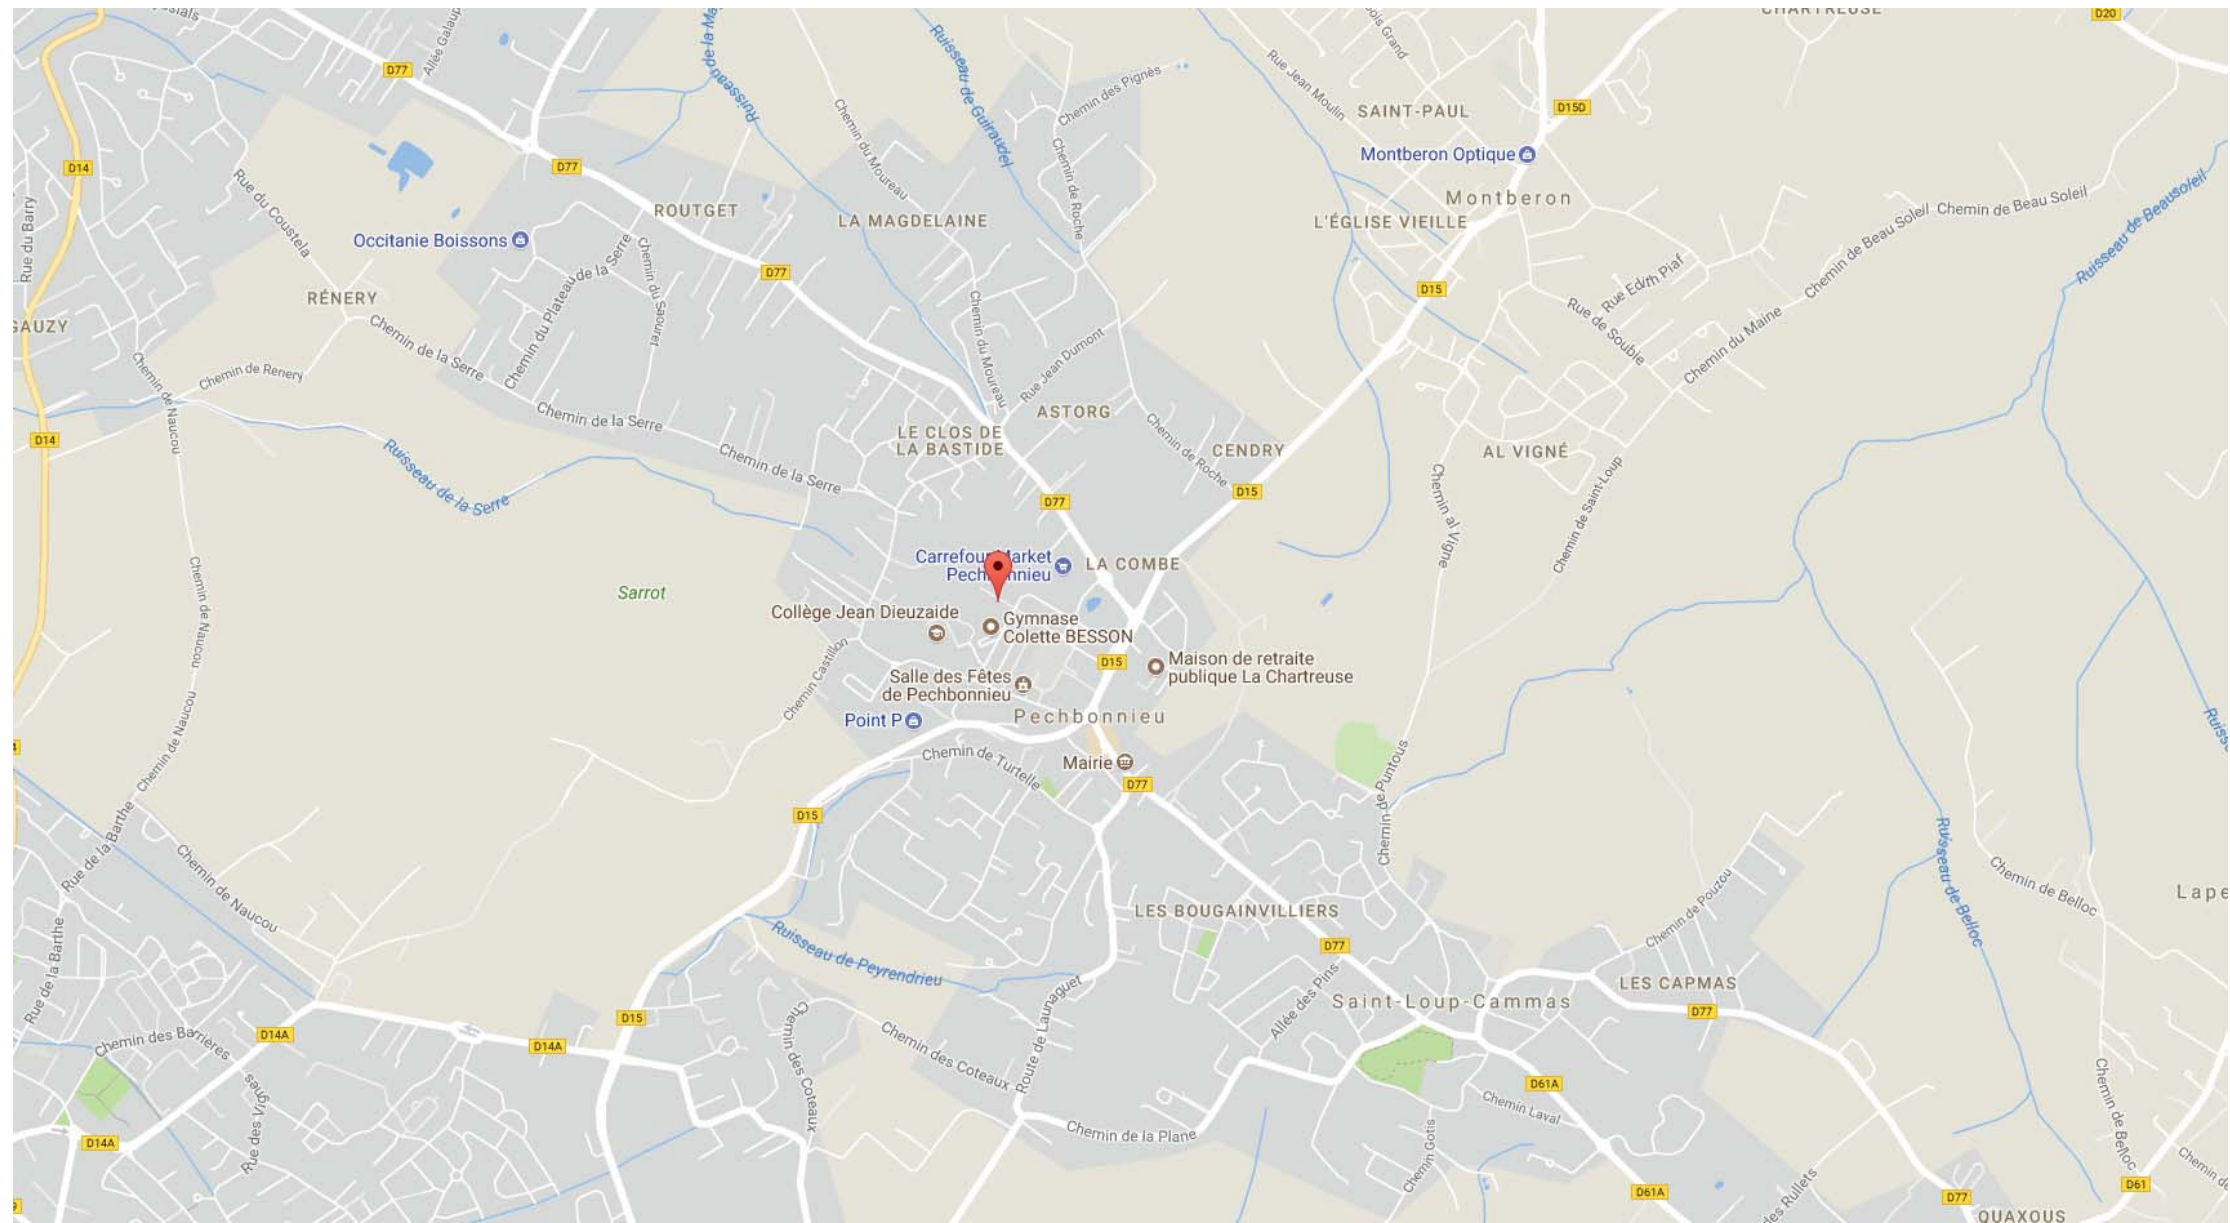

**CYCLO RANDONNEURS DE PECHBONNIEU**

**RANDONNEE DU RELAIS  
du 1er octobre 2017**

**Parcours rouge : 90 km**

**Parcours bleu : 70 km**

**Parcours vert : 45 km**

**Numéros d'urgence**

**Pompiers : 18 ou 112**  
**Organisation : 06 71 76 35 60**  
**06 74 47 99 06**

Chemin des Cazals

Impasse du Chant du Coucou

Chemin de Labasidole

Route de Gratenour

Rue des Coleaux Bellevue

Gymnase Colette BESSON

Rue du 8 Mai 1945

Rue du Pech

Chemin Castillon

Place de Bonnerfous

Impasse Alain Bashing

D77

D15

Chemin de Turtelle

© 2015 Google

Google Earth