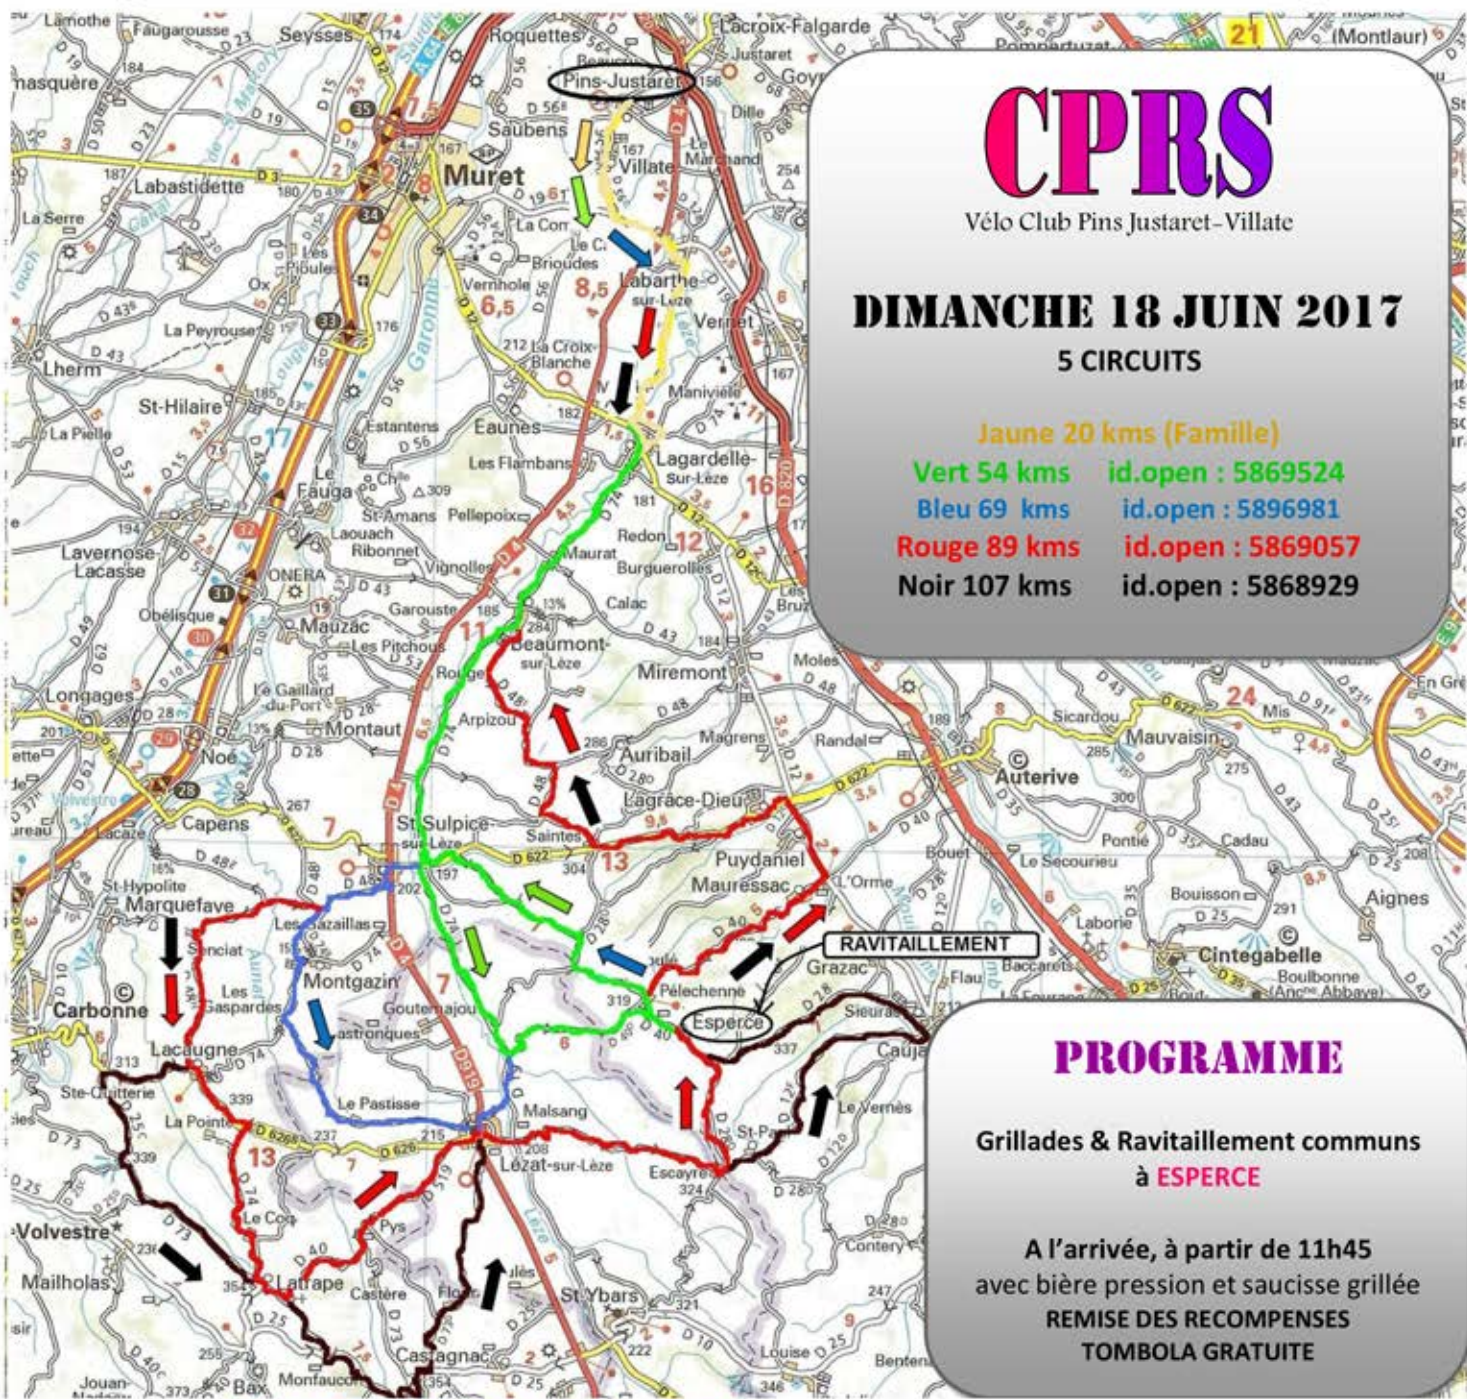

9ème "PINS A VELO"

CPRS

Vélo Club Pins Justaret-Villate

DIMANCHE 18 JUN 2017

5 CIRCUITS

Jaune 20 kms (Famille)

Vert 54 kms id.open : 5869524

Bleu 69 kms id.open : 5896981

Rouge 89 kms id.open : 5869057

Noir 107 kms id.open : 5868929

RAVITAILLEMENT

PROGRAMME

Grillades & Ravitaillement communs
à **ESPERCE**

A l'arrivée, à partir de 11h45
avec bière pression et saucisse grillée
REMISE DES RECOMPENSES
TOMBOLA GRATUITE

INSCRIPTIONS dès 7h30 (Salle des Fêtes de Pins Justaret)

Licenciés : 2,50 € Non-licenciés : 5 €

SAMU : 15 POMPIERS : 18 ou 112 GENDARMERIE : 17

ASSISTANCE ORGANISATION : 06 85 66 40 47

RAVITAILLEMENT ESPERCE : 06 08 14 66 84