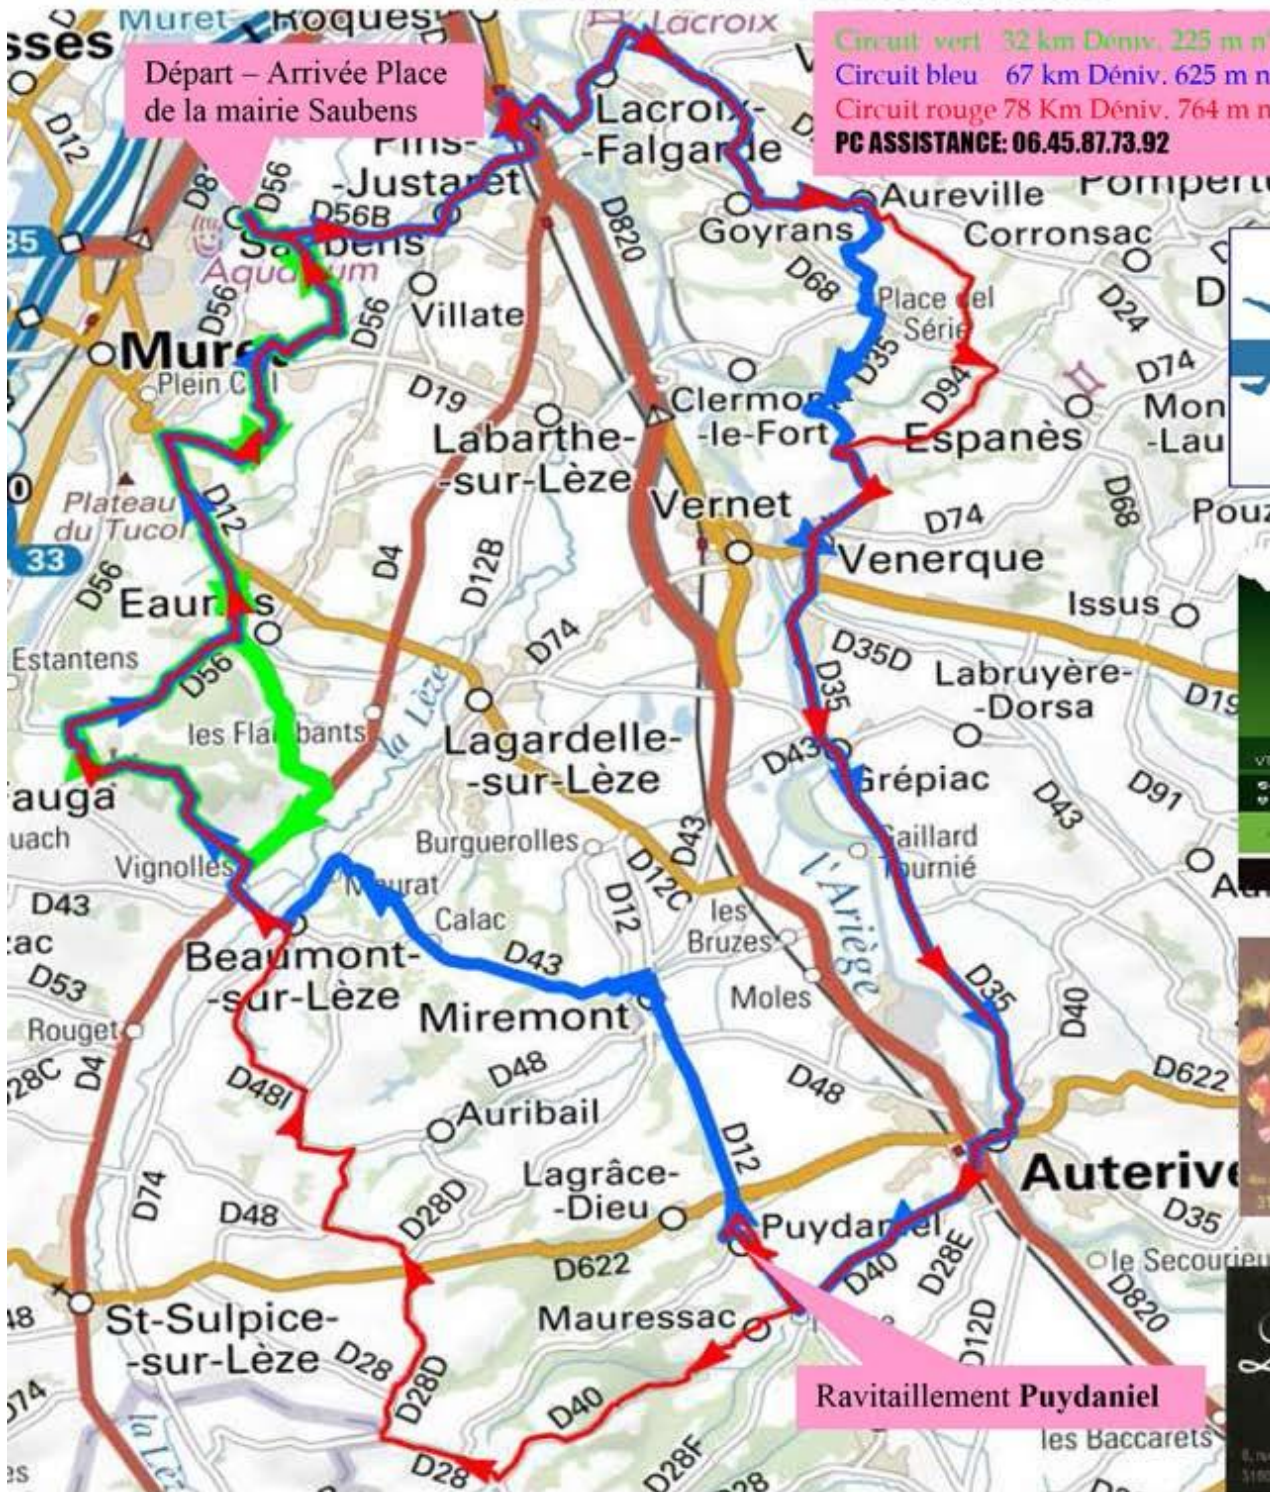

LA RONDE SAUBENOISE

15 octobre 2017

Inscription à partir de 7H30 Salle des fêtes (PLACE DE LA MAIRIE DE SAUBENS)

Licencié(e)s 2,5 euros – non licencié(e)s 6 euros

Départ – Arrivée Place de la mairie Saubens

Circuit vert 32 km Déniv. 225 m n° openrunner 7904496
Circuit bleu 67 km Déniv. 625 m n° openrunner 7904466
Circuit rouge 78 Km Déniv. 764 m n° openrunner 7904449
PC ASSISTANCE: 06.45.87.73.92

VERTICAL BIKE