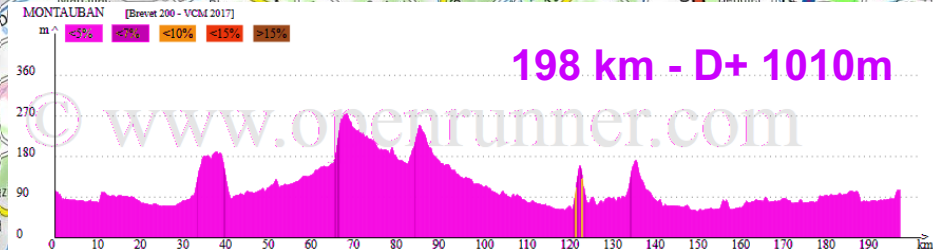

# VCM - BREVET 200 km

Samedi 8 avril 2017

198 km - D+ 1010m

**Départ - Arrivée**  
**Salle Issanchou**  
Départ de 8H00 à 9H00  
Délai: 13H30

**Parking**  
**Eurythmie**

**Montauban**