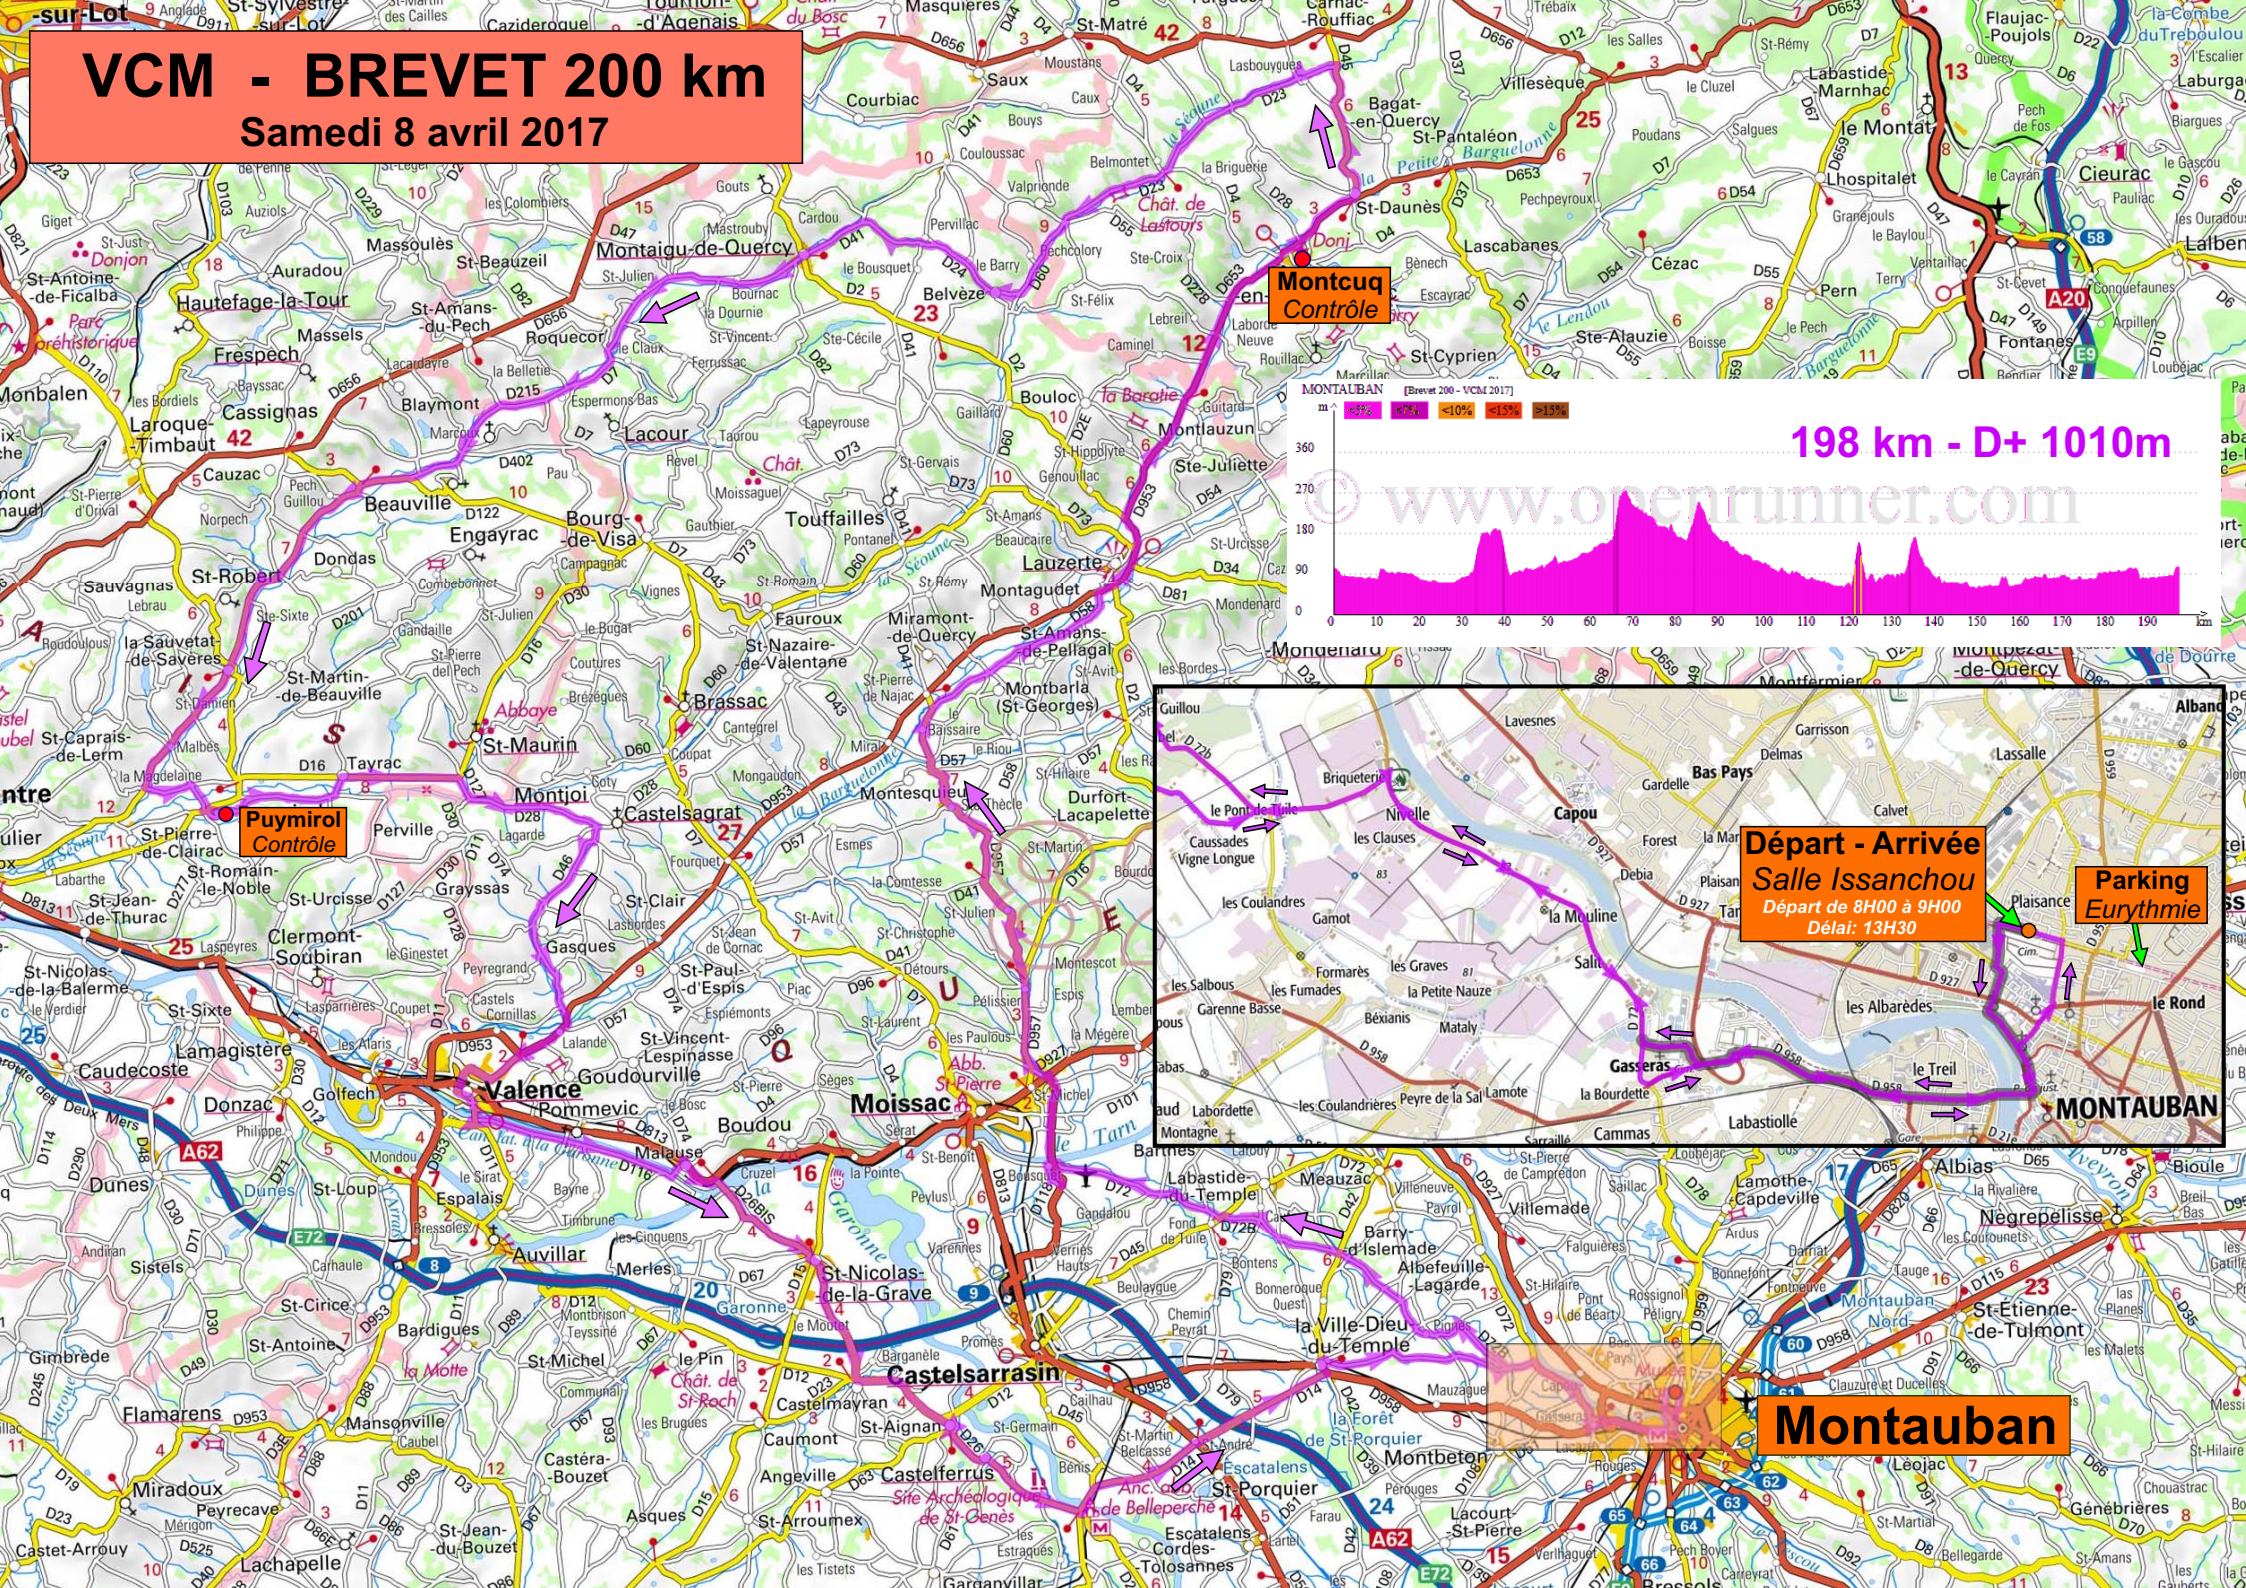

# VCM - BREVET 200 km

Samedi 8 avril 2017

198 km - D+ 1010m

**Départ - Arrivée**  
**Salle Issanchou**  
Départ de 8H00 à 9H00  
Délai: 13H30

**Parking**  
**Eurythmie**

**Montauban**