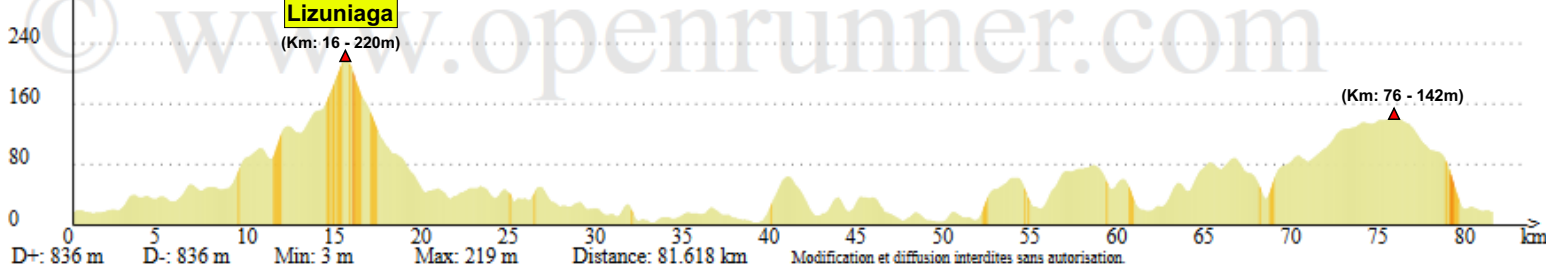

## SAMEDI-82 - 850m

SAINT-PÉE-SUR-NIVELLE

[Samedi-82]

SAINT-PÉE-SUR-NIVELLE

m <5% <7% <10% <15% >15%

Col de Lizuniaga

(Km: 16 - 220m)

### 82 km - D+ 850m

(Km: 76 - 142m)

D+: 836 m D-: 836 m Min: 3 m Max: 219 m Distance: 81.618 km Modification et diffusion interdites sans autorisation.

## 74 km - D+ 800m

## 61 km - D+ 650m

Col de Lizuniaga  
(220m)

© www.openrunner.com