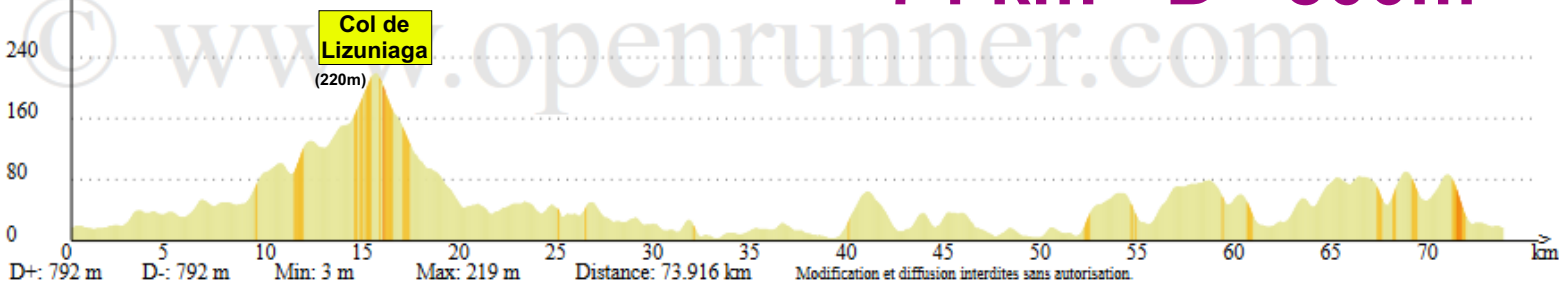

## SAMEDI-74 - 800m

SAINT-PÉE-SUR-NIVELLE

[Samedi-74]

SAINT-PÉE-SUR-NIVELLE

## 74 km - D+ 800m