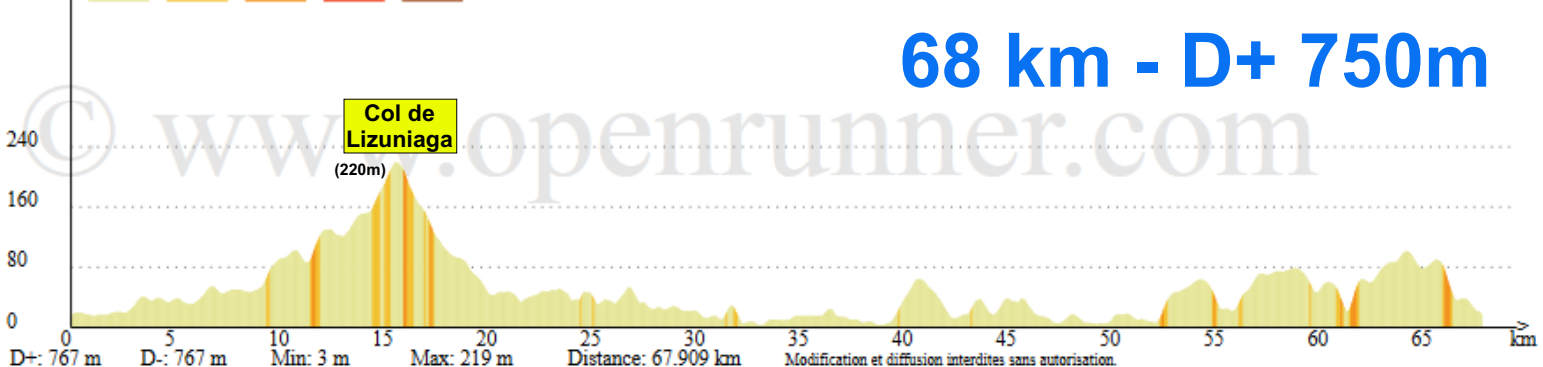

## 74 km - D+ 800m

## SAMEDI-68 - 750m

SAINT-PÈE-SUR-NIVELLE

[Samedi-68]

SAINT-PÈE-SUR-NIVELLE