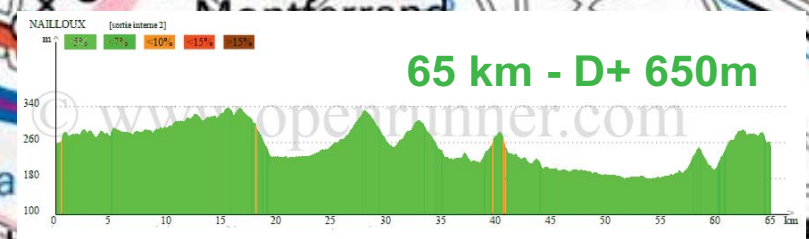

## Sortie interne du 22 Oct 2016 à NAILLOUX

Départ du parking du restaurant  
"Terre des vents" situé au lieu dit "EN RANDAIL"  
Circuit Vert: 65 km avec D+ 650m  
Circuit Violet: 76 km avec D+ 850m

Départ / Arrivée  
Lieu dit:  
« EN RANDAIL »

Jean-Luc propose:  
Parcours groupés jusqu'au km: 35  
à St HUBERT, bifurcation des 2 circuits.  
Regroupement à BELFLOU pour  
terminer le parcours groupés.