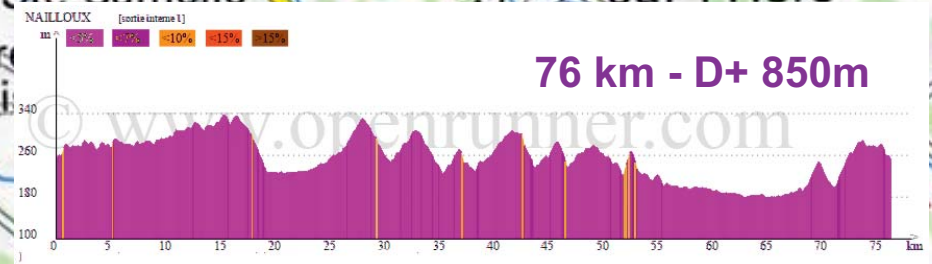

## Sortie interne du 22 Oct 2016 à NAILLOUX

Départ du parking du restaurant  
"Terre des vents" situé au lieu dit "EN RANDAIL"  
Circuit Vert: 65 km avec D+ 650m  
Circuit Violet: 76 km avec D+ 850m

Départ / Arrivée  
Lieu dit:  
« EN RANDAIL »

Jean-Luc propose:  
Parcours groupés jusqu'au km: 35  
à St HUBERT, bifurcation des 2 circuits.  
Regroupement à BELFLOU pour  
terminer le parcours groupés.