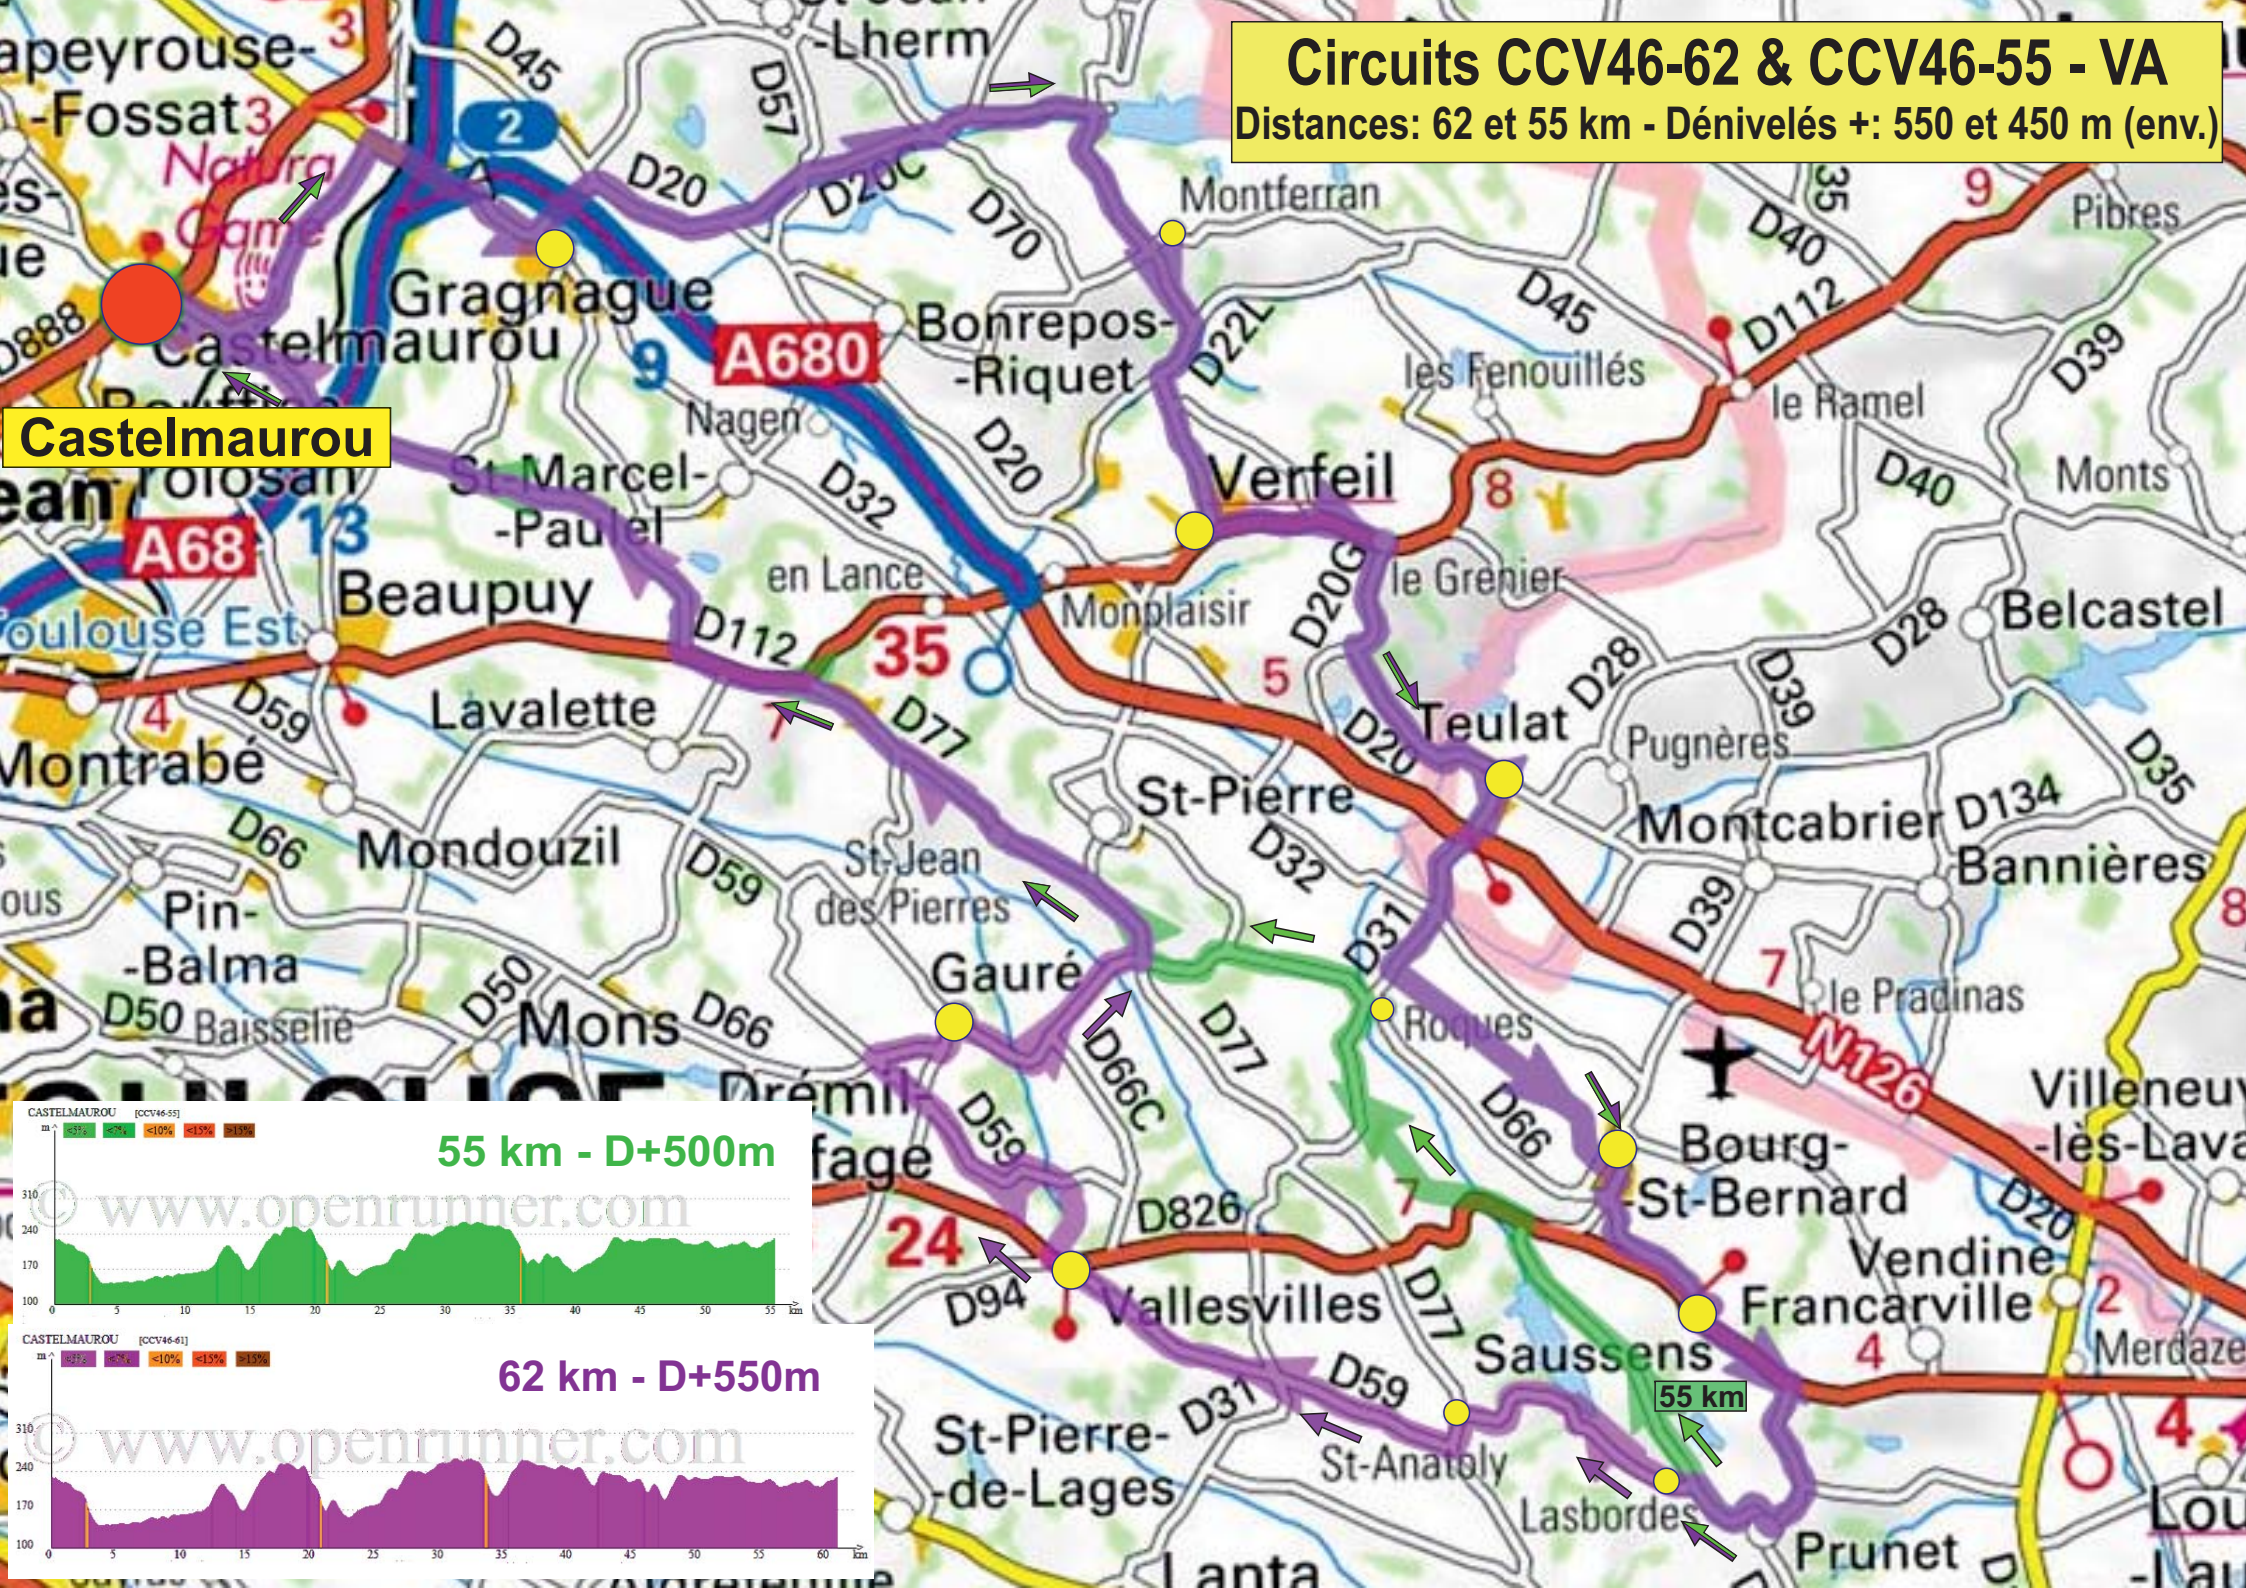

Circuits CCV46-62 & CCV46-55 - VA
Distances: 62 et 55 km - Dénivelés +: 550 et 450 m (env.)

Castelmaurou